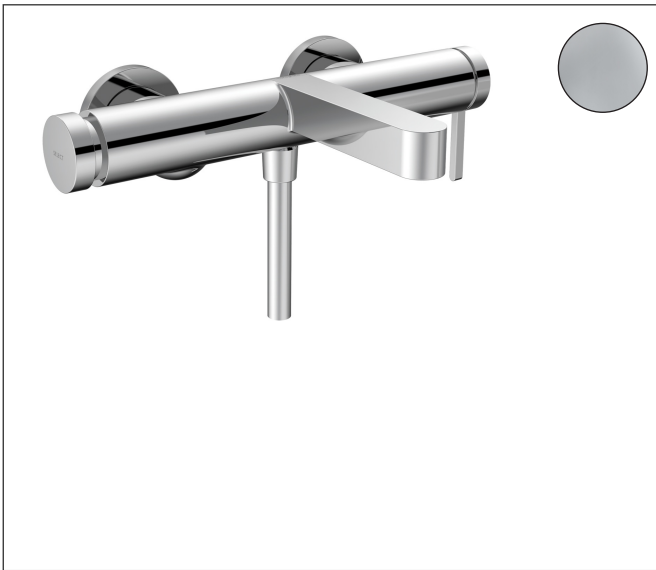

Merk hansgrohe
 Artikelnaam **Finoris** ééngreeps badmengkraan opbouw
 Art.nr. 76420000
 Oppervlakte chroom
 Netto prijs 333,10 EUR

reddot winner 2021

Product foto

Kenmerken

- voorsprong uitloop 194 mm
- hartafstand: 150 ± 12 mm
- stralsoort mengkraan: normale straal
- maximale doorstroomhoeveelheid bij 3 bar: 19 l/min
- keramisch kardoos
- drukregelaar Select met automatische reset
- met geïntegreerde zekerheidscombinatie EN 1717. Let op: alleen te gebruiken in combinatie met Exafill
- S-aansluitingen
- wandmontage

Maat tekeningen

Technologie

Certificaat

Merk hansgrohe
 Artikelnaam **Finoris** ééngreeps badmengkraan opbouw
 Art.nr. 76420000
 Oppervlakte chroom
 Netto prijs 333,10 EUR

Stroomschema

Merk	hansgrohe
Artikelnaam	Finoris ééngreeps badmengkraan opbouw
Art.nr.	76420000
Oppervlakte	chrom
Netto prijs	333,10 EUR

Explosietekening voor bouwjaar: >05/25

Merk hansgrohe
 Artikelnaam **Finoris** ééngreeps badmengkraan opbouw
 Art.nr. 76420000
 Oppervlakte chroom
 Netto prijs 333,10 EUR

Onderdelen voor bouwjaar: >05/25