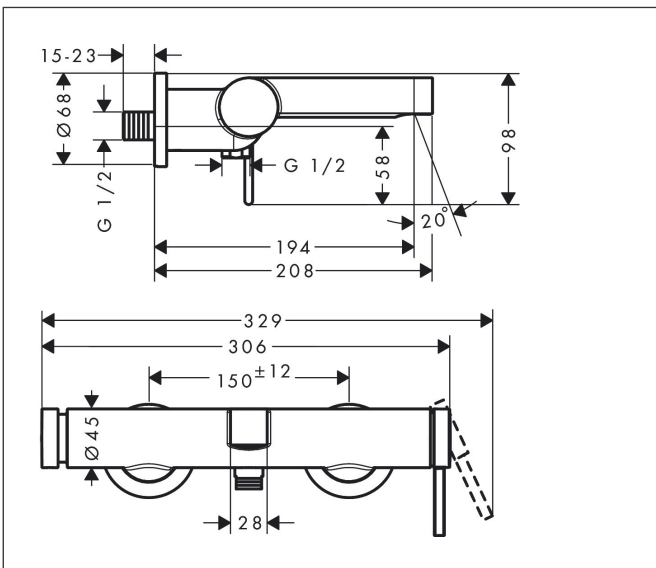

Merk hansgrohe
 Artikelnaam **Finoris** ééngreeps badmengkraan opbouw
 Art.nr. 76420000
 Oppervlakte chroom
 Netto prijs 333,10 EUR

reddot winner 2021

Product foto

Kenmerken

- voorsprong uitloop 194 mm
- hartafstand: 150 ± 12 mm
- stralsoort mengkraan: normale straal
- maximale doorstroomhoeveelheid bij 3 bar: 19 l/min
- keramisch kardoos
- drukregelaar Select met automatische reset
- met geïntegreerde zekerheidscombinatie EN 1717. Let op: alleen te gebruiken in combinatie met Exafill
- S-aansluitingen
- wandmontage

Maat tekeningen

Technologie

Certificaat

Merk hansgrohe
 Artikelnaam **Finoris** ééngreeps badmengkraan opbouw
 Art.nr. 76420000
 Oppervlakte chroom
 Netto prijs 333,10 EUR

Stroomschema

Merk	hansgrohe
Artikelnaam	Finoris ééngreeps badmengkraan opbouw
Art.nr.	76420000
Oppervlakte	chrom
Netto prijs	333,10 EUR

Explosietekening voor bouwjaar: >05/25

Merk hansgrohe
 Artikelnaam **Finoris** ééngreeps badmengkraan opbouw
 Art.nr. 76420000
 Oppervlakte chroom
 Netto prijs 333,10 EUR

Onderdelen voor bouwjaar: >05/25