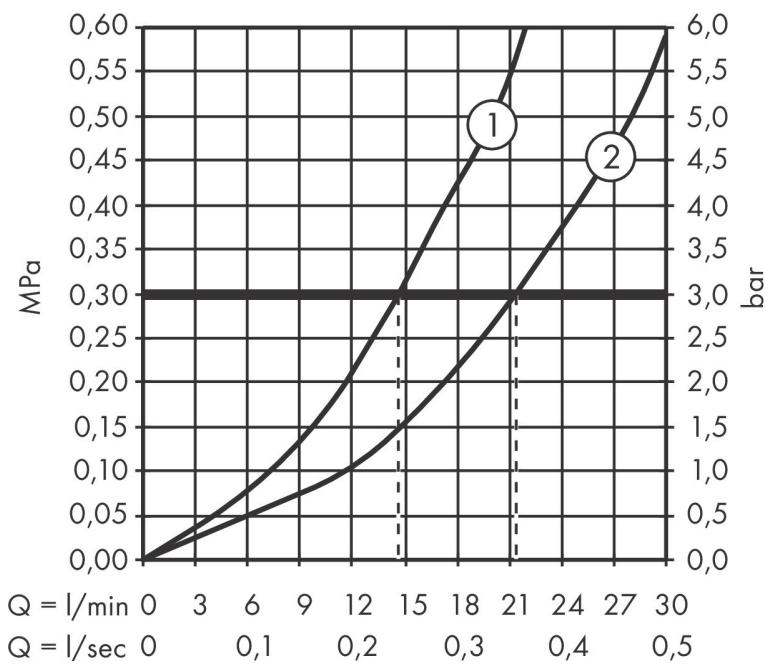

Merk hansgrohe
Artikelnaam **Finoris** ééngreeps badmengkraan opbouw
Art.nr. 76420000
Oppervlakte chroom
Netto prijs 333,10 EUR

Stroomschema