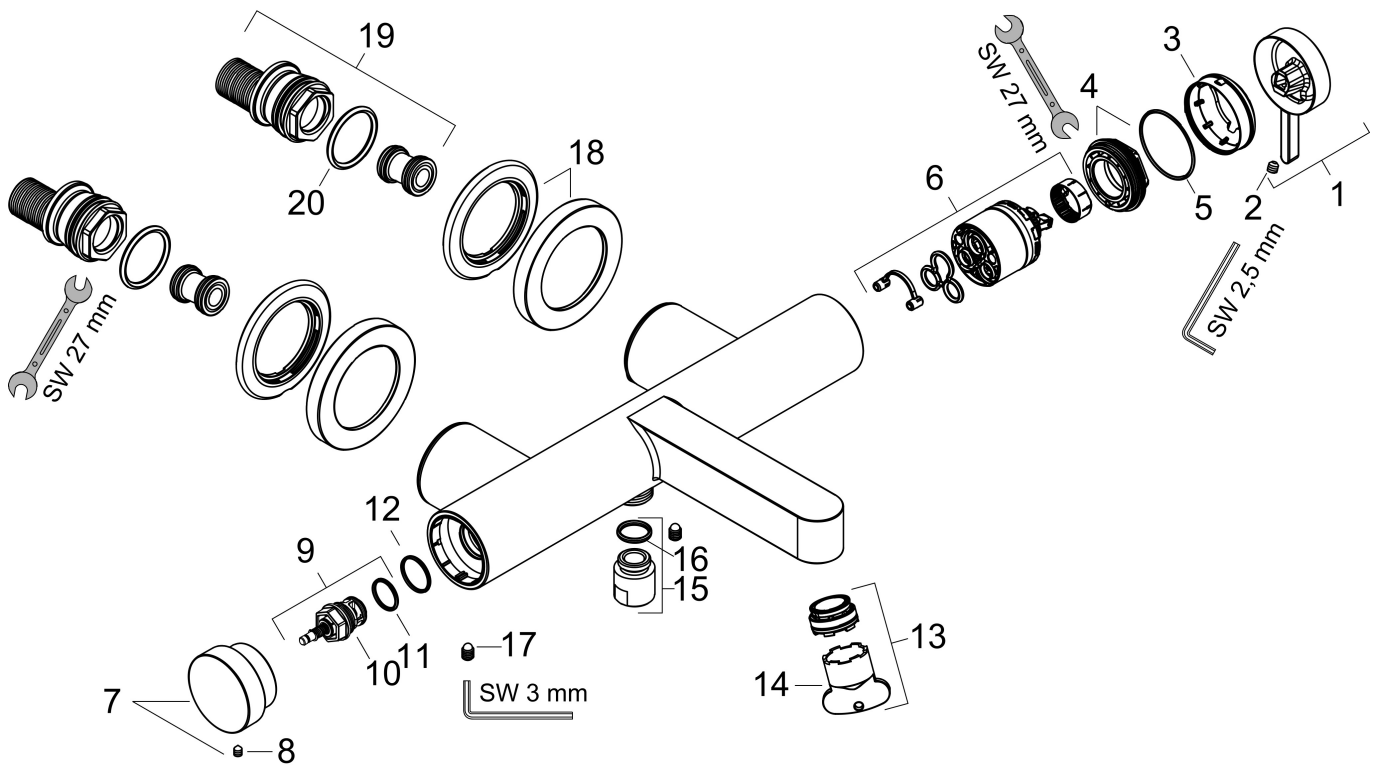

Merk hansgrohe
 Artikelnaam **Finoris** ééngreeps badmengkraan opbouw
 Art.nr. 76420000
 Oppervlakte chroom
 Netto prijs 333,10 EUR

reddot winner 2021

Product foto

Kenmerken

- voorsprong uitloop 194 mm
- hartafstand: 150 ± 12 mm
- stralsoort mengkraan: normale straal
- maximale doorstroomhoeveelheid bij 3 bar: 19 l/min
- keramisch kardoos
- drukregelaar Select met automatische reset
- met geïntegreerde zekerheidscombinatie EN 1717. Let op: alleen te gebruiken in combinatie met Exafill
- S-aansluitingen
- wandmontage

Maat tekeningen

Technologie

Certificaat

Merk hansgrohe
 Artikelnaam **Finoris** ééngreeps badmengkraan opbouw
 Art.nr. 76420000
 Oppervlakte chroom
 Netto prijs 333,10 EUR

Stroomschema

Merk	hansgrohe
Artikelnaam	Finoris ééngreeps badmengkraan opbouw
Art.nr.	76420000
Oppervlakte	chrom
Netto prijs	333,10 EUR

Explosietekening voor bouwjaar: >05/25

Merk hansgrohe
 Artikelnaam **Finoris** ééngreeps badmengkraan opbouw
 Art.nr. 76420000
 Oppervlakte chroom
 Netto prijs 333,10 EUR

Onderdelen voor bouwjaar: >05/25

Pos	Beschrijving	Art.nr.	Prijs
1	greep	94371000	40,60
2	inbusschroef M5x5	98446000	3,00
3	afdekkap	94370000	32,70
4	moer	93995000	20,40
5	O-ring 35x1,5	92114000	4,80
6	kardoes compl.	93895000	40,60
7	drukknop	94369000	32,70
8	inbusschroef M4x6	97767000	3,00
9	omstelling compl.	94368000	32,70
10	O-ring 12x1,5	98430000	3,00
11	O-ring 15x1,5	92118000	3,00
12	O-ring 17x1,5	98137000	3,00
13	perlator M24x1 (30 l/min)	98998000	25,70
14	montagesleutel	95290000	7,70
15	aansluiting	95392000	16,60
16	O-ring 14x2	98129000	3,00
17	schroef	94366000	7,70
18	rozet Ø 70 mm	94365000	25,70
19	S-koppelingenset	95772000	78,40
20	O-ring 29x3	98371000	4,80