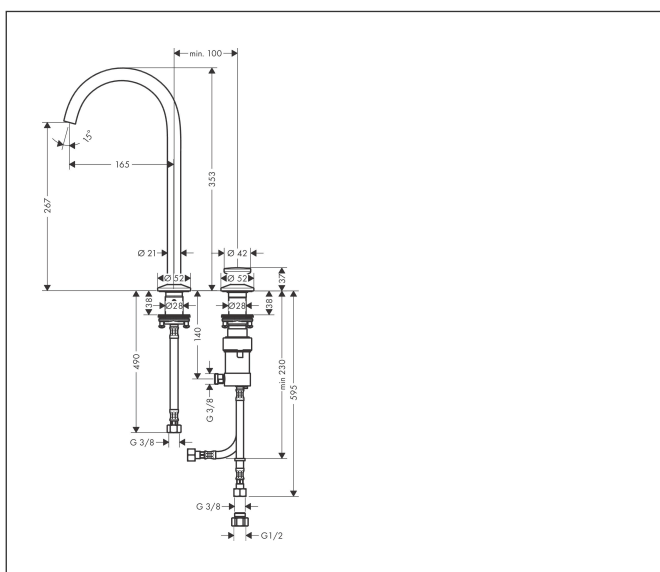

Merk	AXOR
Artikelnaam	AXOR One 2-gats wastafelkraan Select 260 met PushOpen afvoer
Art.nr.	48060140
Oppervlakte	Brushed Bronze
Netto prijs	1.009,01 EUR

Product foto

Maat tekeningen

Kenmerken

- ComfortZone: 260
- voorsprong uitloop 165 mm
- uitloophoogte: 267 mm
- greepvariant: Select
- draaibereik met draaibare uitloop van 120° voor meer bewegingsvrijheid
- straalsoort: normale straal
- maximale doorstroomhoeveelheid bij 3 bar: 5 l/min
- Select kardoos met temperatuurregeling
- Select-knop aan/uit bediening
- push-open afvoergarnituur G 1 1/4
- materiaal afvoergarnituur: metaal
- flexibele opstelling van regeleenheid en uitloop mogelijk
- de regeleenheid heeft ca. 20 cm ruimte nodig onder het bovenblad
- EU taxonomie: max 6l/min - draagt substantieel bij aan duurzaamheid

Technologie

Straalsoorten

Merk AXOR
Artikelnaam **AXOR One** 2-gats wastafelkraan Select 260 met PushOpen afvoer
Art.nr. 48060140
Oppervlakte Brushed Bronze
Netto prijs 1.009,01 EUR

Stroomschema