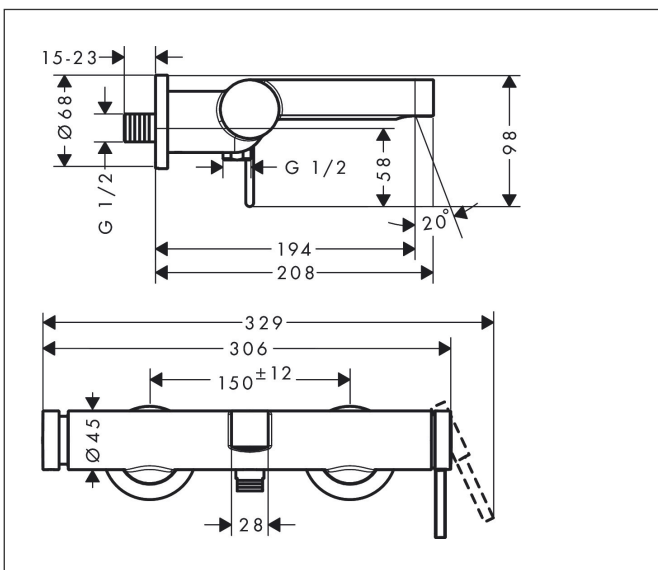

Merk hansgrohe
 Artikelnaam **Finoris** ééngreeps badmengkraan opbouw
 Art.nr. 76420670
 Oppervlakte Mat zwart
 Netto prijs 466,31 EUR

reddot winner 2021

Product foto

Kenmerken

- voorsprong uitloop 194 mm
- hartafstand: 150 ± 12 mm
- stralsoort mengkraan: normale straal
- maximale doorstroomhoeveelheid bij 3 bar: 19 l/min
- keramisch kardoos
- drukregelaar Select met automatische reset
- met geïntegreerde zekerheidscombinatie EN 1717. Let op: alleen te gebruiken in combinatie met Exafill
- S-aansluitingen
- wandmontage

Maat tekeningen

Technologie

Certificaat

Merk hansgrohe
 Artikelnaam **Finoris** ééngreeps badmengkraan opbouw
 Art.nr. 76420670
 Oppervlakte Mat zwart
 Netto prijs 466,31 EUR

Stroomschema

| | |
|-------------|--|
| Merk | hansgrohe |
| Artikelnaam | Finoris ééngreeps badmengkraan opbouw |
| Art.nr. | 76420670 |
| Oppervlakte | Mat zwart |
| Netto prijs | 466,31 EUR |

Explosietekening voor bouwjaar: >05/25

| | |
|-------------|--|
| Merk | hansgrohe |
| Artikelnaam | Finoris ééngreeps badmengkraan opbouw |
| Art.nr. | 76420670 |
| Oppervlakte | Mat zwart |
| Netto prijs | 466,31 EUR |