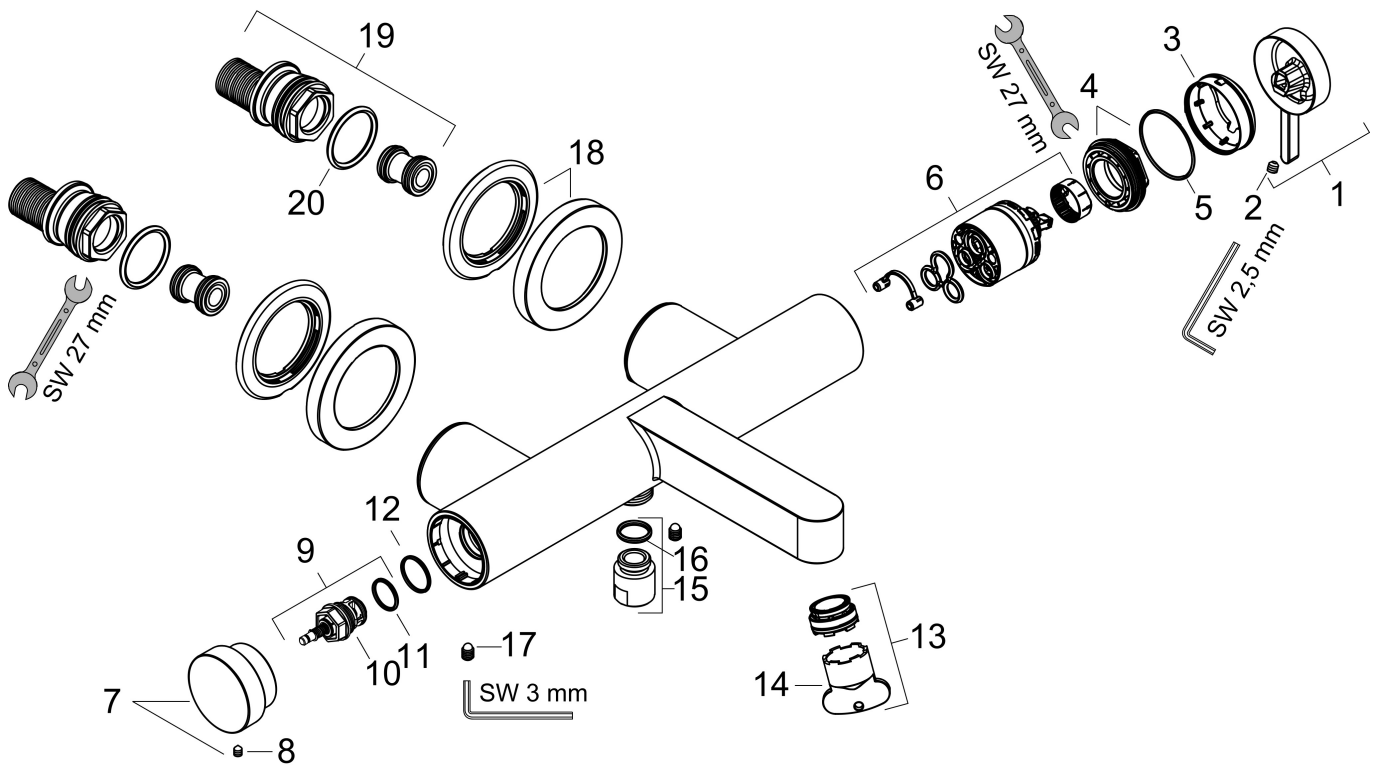

Merk	hansgrohe
Artikelnaam	Finoris ééngreeps badmengkraan opbouw
Art.nr.	76420670
Oppervlakte	Mat zwart
Netto prijs	466,31 EUR

Explosietekening voor bouwjaar: >05/25