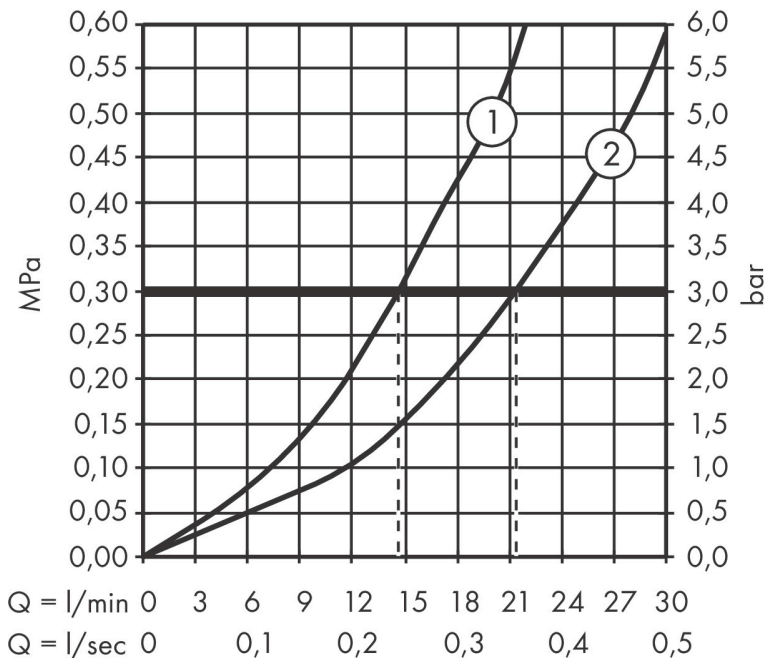

Merk hansgrohe
 Artikelnaam **Finoris** ééngreeps badmengkraan opbouw
 Art.nr. 76420670
 Oppervlakte Mat zwart
 Netto prijs 466,31 EUR

reddot winner 2021

Product foto

Kenmerken

- voorsprong uitloop 194 mm
- hartafstand: 150 ± 12 mm
- stralsoort mengkraan: normale straal
- maximale doorstroomhoeveelheid bij 3 bar: 19 l/min
- keramisch kardoos
- drukregelaar Select met automatische reset
- met geïntegreerde zekerheidscombinatie EN 1717. Let op: alleen te gebruiken in combinatie met Exafill
- S-aansluitingen
- wandmontage

Maat tekeningen

Technologie

Certificaat

Merk hansgrohe
 Artikelnaam **Finoris** ééngreeps badmengkraan opbouw
 Art.nr. 76420670
 Oppervlakte Mat zwart
 Netto prijs 466,31 EUR

Stroomschema

| | |
|-------------|--|
| Merk | hansgrohe |
| Artikelnaam | Finoris ééngreeps badmengkraan opbouw |
| Art.nr. | 76420670 |
| Oppervlakte | Mat zwart |
| Netto prijs | 466,31 EUR |