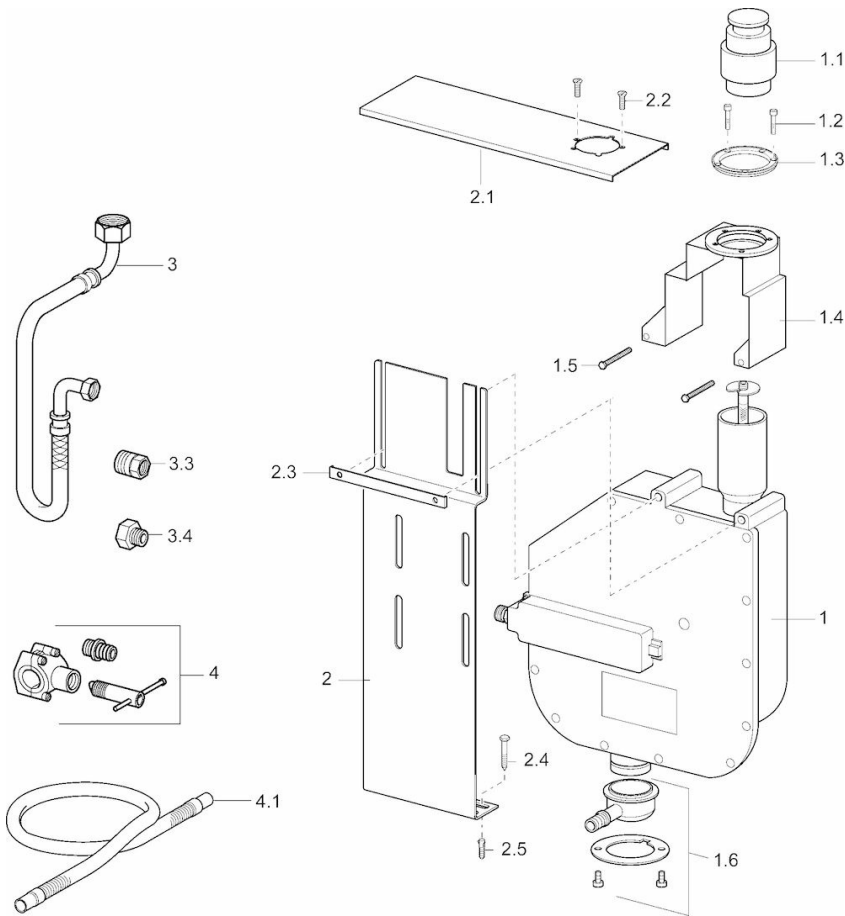

## ROLBOX VOOR SLANG

53060300

**EAN: 4015474078499**

- Badkamer
- Flexibele aansluitlangen
- ROLLBOX
- Ingebouwde beveiliging tegen terugstromen Voor gebruik in huis (conform DIN EN 1717)

### SP53060300

	Naam	Code
1	Rolbox voor slang, (-2016)	59914205
1.2	Schroef, M4 x 45	59912291
1.3	Borgring	59912353
1.4	Fixing part	59912352
1.6	Toetreding	59912351
2	Base plate	59912695
2.1	Assembling plate	59912694
2.2	Schroef, M4x16 SW 2,5	59912697
2.3	Fixing part	59912696
3	Slangen, G1/2 x G1/2, L=800	59912609
3.3	Adapter, A-G1/2xl-G3/8	59912592
4	Toetreding	59910573
4.1	Flexibele aansluitingen, L=1500	59912354
N.I.	Rolbox voor slang	53060200