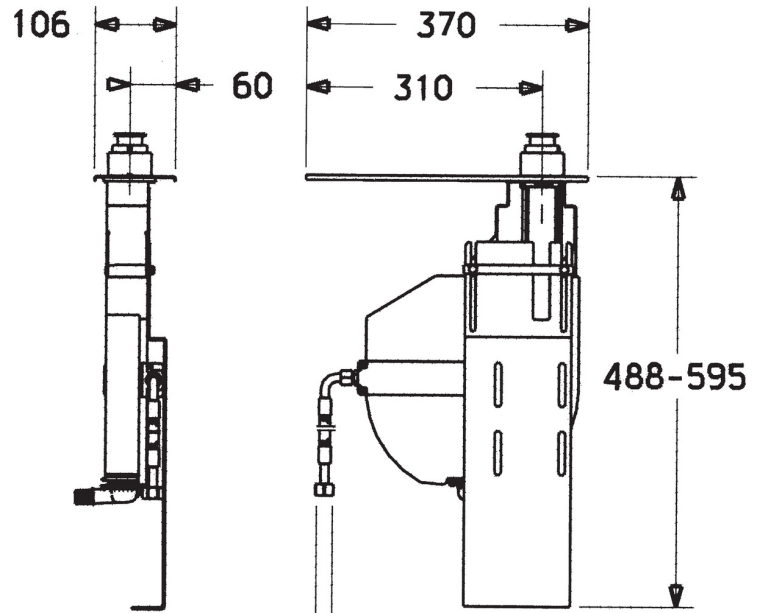

## ROLBOX VOOR SLANG

53060300

**EAN: 4015474078499**

- Badkamer
- Flexibele aansluitlangen
- ROLLBOX
- Ingebouwde beveiliging tegen terugstromen Voor gebruik in huis (conform DIN EN 1717)

### Technische gegevens

---

### SP53060300

	Naam	Code
1	Rolbox voor slang, (-2016)	59914205
1.2	Schroef, M4 x 45	59912291
1.3	Borgring	59912353
1.4	Fixing part	59912352
1.6	Toetreding	59912351
2	Base plate	59912695
2.1	Assembling plate	59912694
2.2	Schroef, M4x16 SW 2,5	59912697
2.3	Fixing part	59912696
3	Slangen, G1/2 x G1/2, L=800	59912609
3.3	Adapter, A-G1/2xl-G3/8	59912592
4	Toetreding	59910573
4.1	Flexibele aansluitingen, L=1500	59912354
N.I.	Rolbox voor slang	53060200