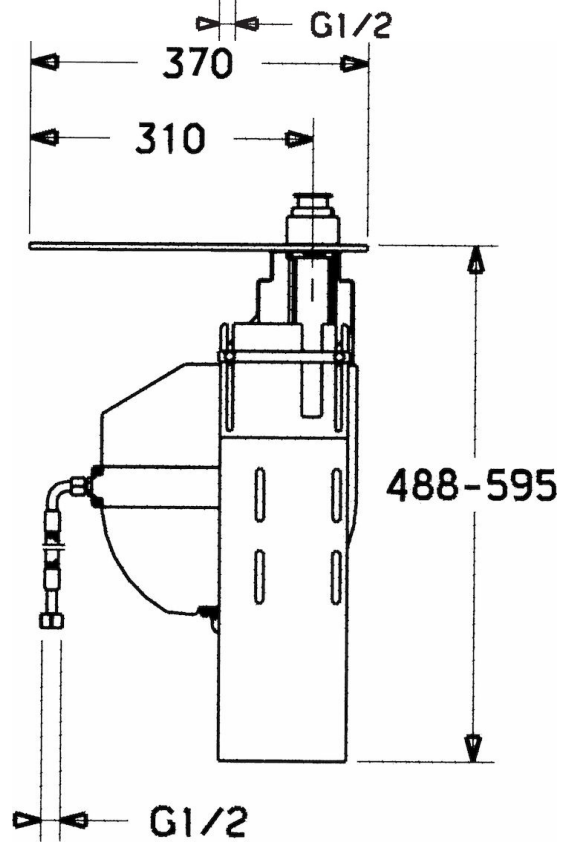

## ROLBOX VOOR SLANG

53060300

**EAN: 4015474078499**

- Badkamer
- Flexibele aansluitlangen
- ROLLBOX
- Ingebouwde beveiliging tegen terugstromen Voor gebruik in huis (conform DIN EN 1717)

### Technische gegevens

---

### SP53060300

	Naam	Code
1	Rolbox voor slang, (-2016)	59914205
1.2	Schroef, M4 x 45	59912291
1.3	Borgring	59912353
1.4	Fixing part	59912352
1.6	Toetreding	59912351
2	Base plate	59912695
2.1	Assembling plate	59912694
2.2	Schroef, M4x16 SW 2,5	59912697
2.3	Fixing part	59912696
3	Slangen, G1/2 x G1/2, L=800	59912609
3.3	Adapter, A-G1/2xl-G3/8	59912592
4	Toetreding	59910573
4.1	Flexibele aansluitingen, L=1500	59912354
N.I.	Rolbox voor slang	53060200