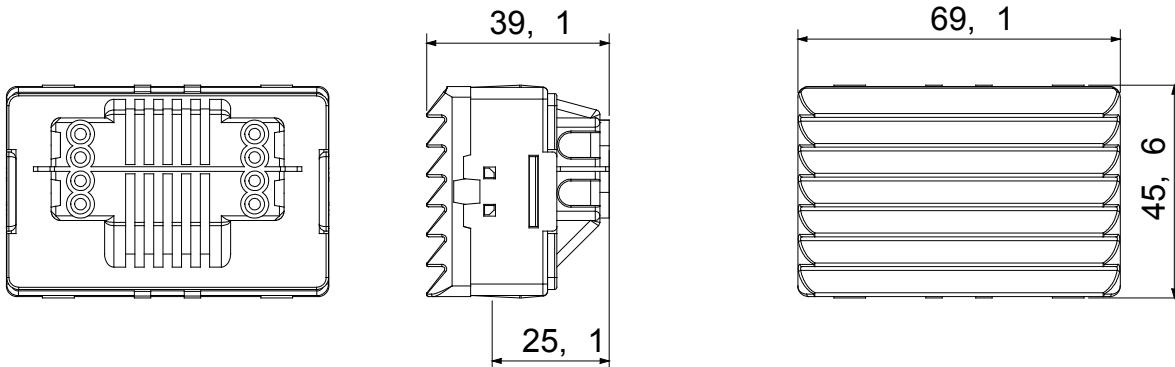

DIMENSIONAL