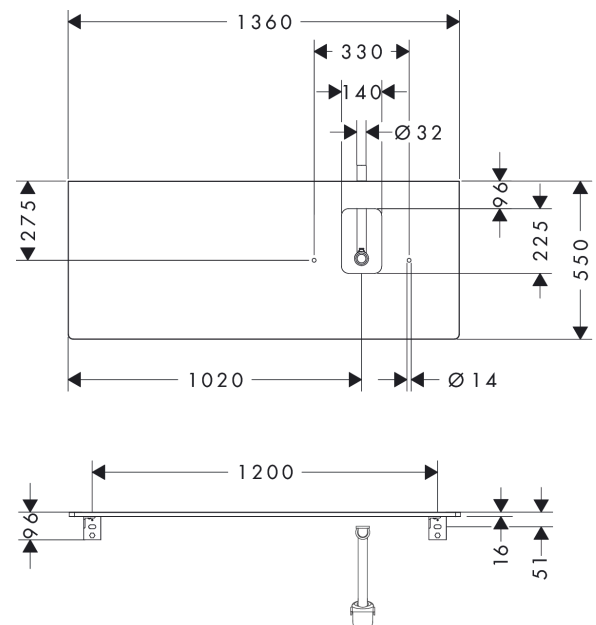

Xelu Q

console 1360/550 met uitsparing rechts voor wastom met kraangat, High Gloss White

Finish: **Dark Walnut** Artikelnummer: **54124630**

Beschrijving

- bestaat uit: console, ruimtebesparende sifon
- materiaal: 3-laags spaanplaat met hoge dichtheid
- oppervlaktemateriaal: laminaat (HPL)
- MoistureProof: duurzaam materiaal dat lang mooi blijft
- aantal wastafeluitsparingen: 1
- wastafeluitsparing: rechts
- kracht van het materiaal: 16 mm
- 1 ruimtebesparende sifon met waterafdichting 50 mm
- wandmontage
- met bevestigingsmateriaal
- met uitsparing voor wastafel met kraangat
- wastom en badkamermeubel moeten apart besteld worden
- console kan alleen samen met badmeubel voor console worden gemonteerd

Artikeldetails

Vrijblijvende advies
verkoopprijs excl. BTW 529,45 €

Vrijblijvende advies
verkoopprijs incl. BTW 640,63 €

Technologie

Designprijzen

Productfoto

Maattekening

Xelu Q
console 1360/550 met uitsparing rechts voor waskom met kraangat, High Gloss White
 Finish: **Dark Walnut** Artikelnummer: **54124630**

Explosietekening

Bouwjaar: >05/23

Xelu Q
console 1360/550 met uitsparing rechts voor waskom met kraangat, High Gloss White
 Finish: **Dark Walnut** Artikelnummer: **54124630**

Reserveonderdelenlijst

Bouwjaar: >05/23