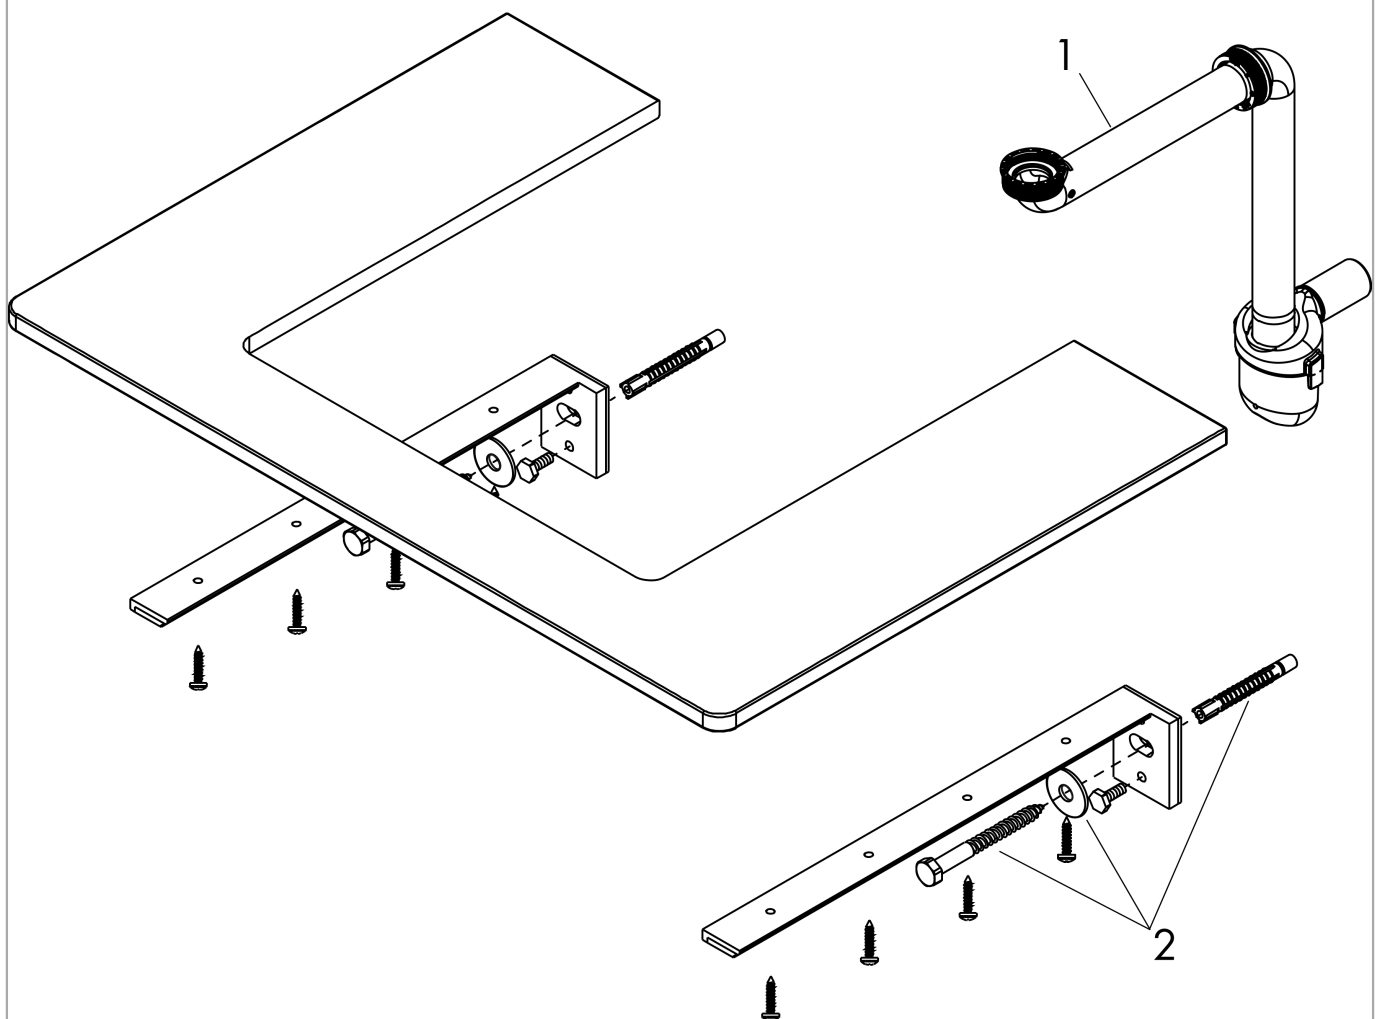

Xelu Q

console 1360/550 met uitsparing rechts voor wastom met kraangat, High Gloss White

Finish: **Dark Walnut** Artikelnummer: **54124630**

Beschrijving

- bestaat uit: console, ruimtebesparende sifon
- materiaal: 3-laags spaanplaat met hoge dichtheid
- oppervlaktemateriaal: laminaat (HPL)
- MoistureProof: duurzaam materiaal dat lang mooi blijft
- aantal wastafeluitsparingen: 1
- wastafeluitsparing: rechts
- kracht van het materiaal: 16 mm
- 1 ruimtebesparende sifon met waterafdichting 50 mm
- wandmontage
- met bevestigingsmateriaal
- met uitsparing voor wastafel met kraangat
- wastom en badkamermeubel moeten apart besteld worden
- console kan alleen samen met badmeubel voor console worden gemonteerd

Artikeldetails

Vrijblijvende advies
verkoopprijs excl. BTW 529,45 €

Vrijblijvende advies
verkoopprijs incl. BTW 640,63 €

Technologie

Designprijzen

Productfoto

Maattekening

Xelu Q
console 1360/550 met uitsparing rechts voor waskom met kraangat, High Gloss White
 Finish: **Dark Walnut** Artikelnummer: **54124630**

Explosietekening

Bouwjaar: >05/23

Xelu Q
console 1360/550 met uitsparing rechts voor waskom met kraangat, High Gloss White
 Finish: **Dark Walnut** Artikelnummer: **54124630**

Reserveonderdelenlijst

Bouwjaar: >05/23