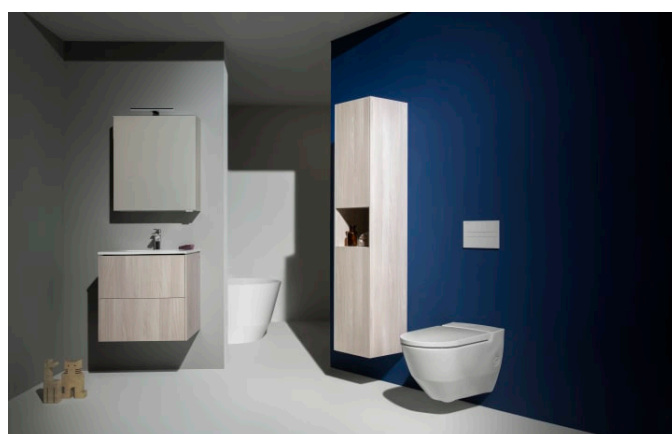

CLEANET NAVIA

Douche WC, randloos, wandcloset, diepspoel,
incl. closetzitting met deksel, afneembaar
systeem en softclose

AFMETINGEN

Lengte	580 mm
Breedte	370 mm
Hoogte	380 mm

KLEUR EN AFWERKING

400 Wit LCC (LAUFEN Clean Coat)

Perineale reiniging

INCLUSIEF

Closetzitting met deksel,
afneembaar systeem met
softclose

H891601...0001

CLEANET NAVIA

Met focus op de essentie en zonder concessies op het gebied van hygiëne biedt Cleanet Navia alles wat een douche-wc vereist. Met een goed uitgedacht bedieningsconcept, focus op de basisfuncties en een tijdloos ontwerp is dit de ideale introductie in de wereld van geïntegreerde douche-wc's. Eenvoudig maar met een breed spectrum, van grondige en fijngevoelige lichaamshygiëne tot effectieve reiniging, vormt Cleanet Navia een integrale component van het dagelijkse leven.