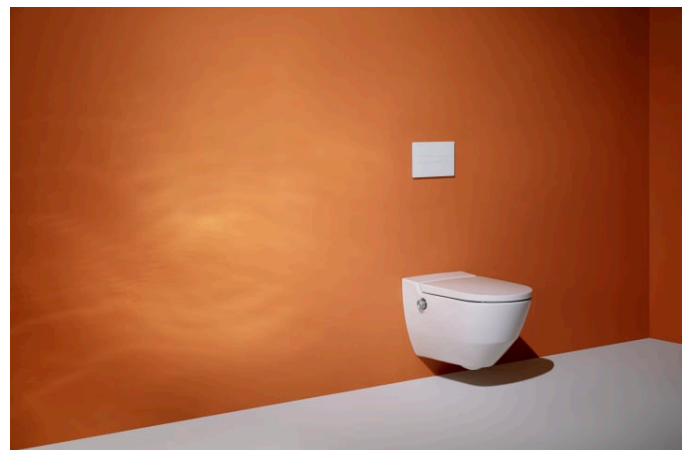

CLEANET NAVIA

Douche WC, randloos, wandcloset, diepspoel,
incl. closetzitting met deksel, afneembaar
systeem en softclose

AFMETINGEN

Lengte	580 mm
Breedte	370 mm
Hoogte	380 mm

KLEUR EN AFWERKING

400 Wit LCC (LAUFEN Clean Coat)

Perineale reiniging

INCLUSIEF

Closetzitting met deksel,
afneembaar systeem met
softclose

H891601...0001

CLEANET NAVIA

Met focus op de essentie en zonder concessies op het gebied van hygiëne biedt Cleanet Navia alles wat een douche-wc vereist. Met een goed uitgedacht bedieningsconcept, focus op de basisfuncties en een tijdloos ontwerp is dit de ideale introductie in de wereld van geïntegreerde douche-wc's. Eenvoudig maar met een breed spectrum, van grondige en fijngevoelige lichaamshygiëne tot effectieve reiniging, vormt Cleanet Navia een integrale component van het dagelijkse leven.