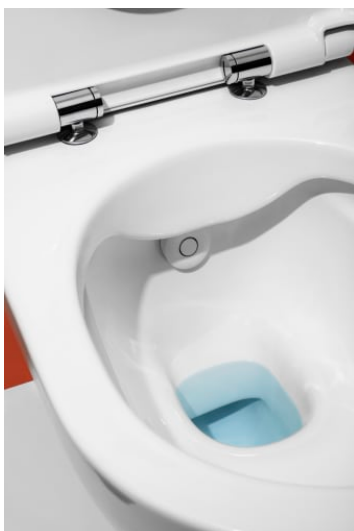

CLEANET NAVIA

Douche WC, randloos, wandcloset, diepspoel,
incl. closetzitting met deksel, afneembaar
systeem en softclose

AFMETINGEN

Lengte	580 mm
Breedte	370 mm
Hoogte	380 mm

KLEUR EN AFWERKING

400 Wit LCC (LAUFEN Clean Coat)

OPTIES

000 - standaard uitvoering

Aantal sproeiers : 1

Afneembare bril en deksel

Bedieningspaneel : Bevestigd

Bevestigingsset : Inclusief

Het type Rim : Rimless

Netto gewicht / kg : 33

Outlet type : Horizontaal

SoftClose systeem

Spoelsysteem : Diepspoel

Type installatie : Wandhangend

Type spoeling : Enkele spoeling 6 liter

Water intensiteitscontrole

Watertemperatuurregeling

Oscillerende reiniging

Perineale reiniging

INCLUSIEF

Closetzitting met deksel,
afneembaar systeem met
softclose

H891601...0001

CLEANET NAVIA

Met focus op de essentie en zonder concessies op het gebied van hygiëne biedt Cleanet Navia alles wat een douche-wc vereist. Met een goed uitgedacht bedieningsconcept, focus op de basisfuncties en een tijdloos ontwerp is dit de ideale introductie in de wereld van geïntegreerde douche-wc's. Eenvoudig maar met een breed spectrum, van grondige en fijngevoelige lichaamshygiëne tot effectieve reiniging, vormt Cleanet Navia een integrale component van het dagelijkse leven.