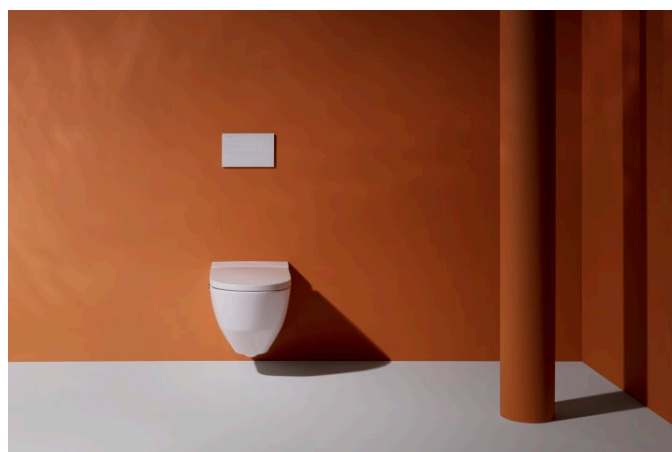

CLEANET NAVIA

Douche WC, randloos, wandcloset, diepspoel,
incl. closetzitting met deksel, afneembaar
systeem en softclose

AFMETINGEN

Lengte	580 mm
Breedte	370 mm
Hoogte	380 mm

KLEUR EN AFWERKING

400 Wit LCC (LAUFEN Clean Coat)

Outlet type : Horizontaal

SoftClose systeem

Spoelsysteem : Diepspoel

Type installatie : Wandhangend

Type spoeling : Enkele spoeling 6 liter

Water intensiteitscontrole

Watertemperatuurregeling

Oscillerende reiniging

Perineale reiniging

INCLUSIEF

Closetzitting met deksel,
afneembaar systeem met
softclose

H891601...0001

CLEANET NAVIA

Met focus op de essentie en zonder concessies op het gebied van hygiëne biedt Cleanet Navia alles wat een douche-wc vereist. Met een goed uitgedacht bedieningsconcept, focus op de basisfuncties en een tijdloos ontwerp is dit de ideale introductie in de wereld van geïntegreerde douche-wc's. Eenvoudig maar met een breed spectrum, van grondige en fijngevoelige lichaamshygiëne tot effectieve reiniging, vormt Cleanet Navia een integrale component van het dagelijkse leven.