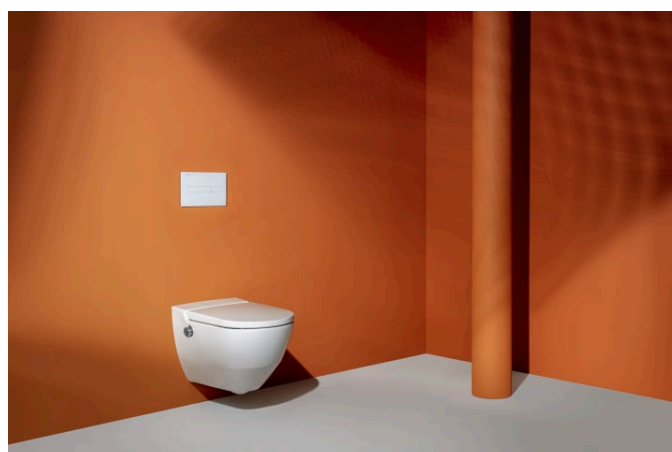

CLEANET NAVIA

Douche WC, randloos, wandcloset, diepspoel,
incl. closetzitting met deksel, afneembaar
systeem en softclose

AFMETINGEN

Lengte	580 mm
Breedte	370 mm
Hoogte	380 mm

KLEUR EN AFWERKING

400 Wit LCC (LAUFEN Clean Coat)

Outlet type : Horizontaal

SoftClose systeem

Spoelsysteem : Diepspoel

Type installatie : Wandhangend

Type spoeling : Enkele spoeling 6 liter

Water intensiteitscontrole

Watertemperatuurregeling

Oscillerende reiniging

Perineale reiniging

INCLUSIEF

Closetzitting met deksel,
afneembaar systeem met
softclose

H891601...0001

CLEANET NAVIA

Met focus op de essentie en zonder concessies op het gebied van hygiëne biedt Cleanet Navia alles wat een douche-wc vereist. Met een goed uitgedacht bedieningsconcept, focus op de basisfuncties en een tijdloos ontwerp is dit de ideale introductie in de wereld van geïntegreerde douche-wc's. Eenvoudig maar met een breed spectrum, van grondige en fijngevoelige lichaamshygiëne tot effectieve reiniging, vormt Cleanet Navia een integrale component van het dagelijkse leven.