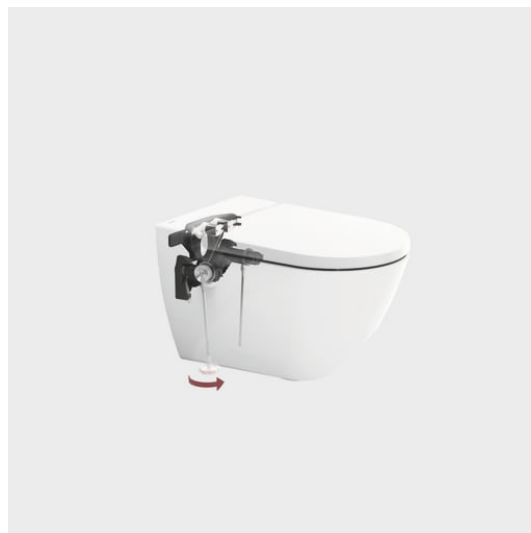

CLEANET NAVIA

Douche WC, randloos, wandcloset, diepspoel,
incl. closetzitting met deksel, afneembaar
systeem en softclose

AFMETINGEN

Lengte	580 mm
Breedte	370 mm
Hoogte	380 mm

KLEUR EN AFWERKING

400 Wit LCC (LAUFEN Clean Coat)

OPTIES

000 - standaard uitvoering

Aantal sproeiers : 1

Afneembare bril en deksel

Bedieningspaneel : Bevestigd

Bevestigingsset : Inclusief

Het type Rim : Rimless

Netto gewicht / kg : 33

Outlet type : Horizontaal

SoftClose systeem

Spoelsysteem : Diepspoel

Type installatie : Wandhangend

Type spoeling : Enkele spoeling 6 liter

Water intensiteitscontrole

Watertemperatuurregeling

Oscillerende reiniging

Perineale reiniging

INCLUSIEF

Closetzitting met deksel,
afneembaar systeem met
softclose

H891601...0001

CLEANET NAVIA

Met focus op de essentie en zonder concessies op het gebied van hygiëne biedt Cleanet Navia alles wat een douche-wc vereist. Met een goed uitgedacht bedieningsconcept, focus op de basisfuncties en een tijdloos ontwerp is dit de ideale introductie in de wereld van geïntegreerde douche-wc's. Eenvoudig maar met een breed spectrum, van grondige en fijngevoelige lichaamshygiëne tot effectieve reiniging, vormt Cleanet Navia een integrale component van het dagelijkse leven.