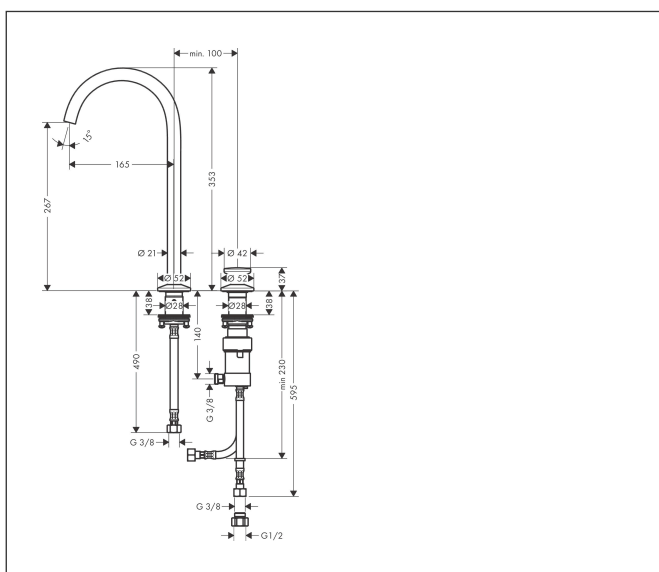

| | |
|-------------|---|
| Merk | AXOR |
| Artikelnaam | AXOR One 2-gats wastafelkraan Select 260 met PushOpen afvoer |
| Art.nr. | 48060340 |
| Oppervlakte | Brushed Black Chrome |
| Netto prijs | 1.009,01 EUR |

Product foto

Maat tekeningen

Kenmerken

- ComfortZone: 260
- voorsprong uitloop 165 mm
- uitloophoogte: 267 mm
- greepvariant: Select
- draaibereik met draaibare uitloop van 120° voor meer bewegingsvrijheid
- straalsoort: normale straal
- maximale doorstroomhoeveelheid bij 3 bar: 5 l/min
- Select kardoos met temperatuurregeling
- Select-knop aan/uit bediening
- push-open afvoergarnituur G 1¼
- materiaal afvoergarnituur: metaal
- flexibele opstelling van regeleenheid en uitloop mogelijk
- de regeleenheid heeft ca. 20 cm ruimte nodig onder het bovenblad
- EU taxonomie: max 6l/min - draagt substantieel bij aan duurzaamheid

Technologie

Straalsoorten

Merk AXOR
Artikelnaam **AXOR One** 2-gats wastafelkraan Select 260 met PushOpen afvoer
Art.nr. 48060340
Oppervlakte Brushed Black Chrome
Netto prijs 1.009,01 EUR

Stroomschema