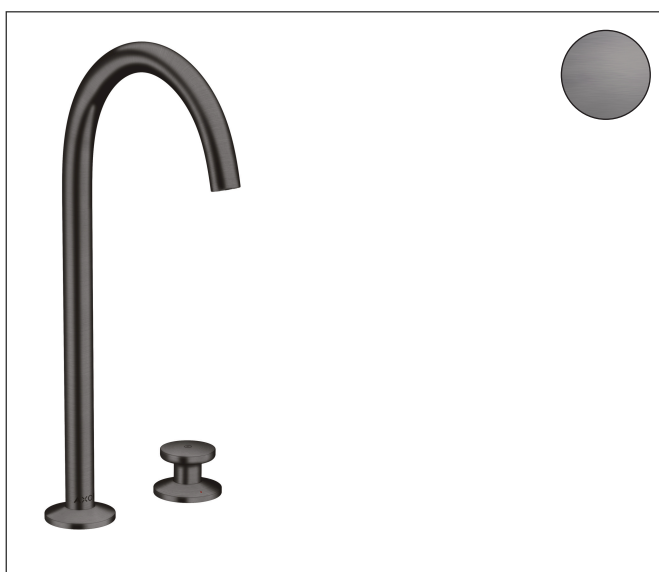

| | |
|-------------|---|
| Merk | AXOR |
| Artikelnaam | AXOR One 2-gats wastafelkraan Select 260 met PushOpen afvoer |
| Art.nr. | 48060340 |
| Oppervlakte | Brushed Black Chrome |
| Netto prijs | 1.009,01 EUR |

Product foto

Maat tekeningen

Kenmerken

- ComfortZone: 260
- voorsprong uitloop 165 mm
- uitloophoogte: 267 mm
- greepvariant: Select
- draaibereik met draaibare uitloop van 120° voor meer bewegingsvrijheid
- straalsoort: normale straal
- maximale doorstroomhoeveelheid bij 3 bar: 5 l/min
- Select kardoos met temperatuurregeling
- Select-knop aan/uit bediening
- push-open afvoergarnituur G 1¼
- materiaal afvoergarnituur: metaal
- flexibele opstelling van regeleenheid en uitloop mogelijk
- de regeleenheid heeft ca. 20 cm ruimte nodig onder het bovenblad
- EU taxonomie: max 6l/min - draagt substantieel bij aan duurzaamheid

Technologie

Straalsoorten

Merk AXOR
Artikelnaam **AXOR One** 2-gats wastafelkraan Select 260 met PushOpen afvoer
Art.nr. 48060340
Oppervlakte Brushed Black Chrome
Netto prijs 1.009,01 EUR

Stroomschema