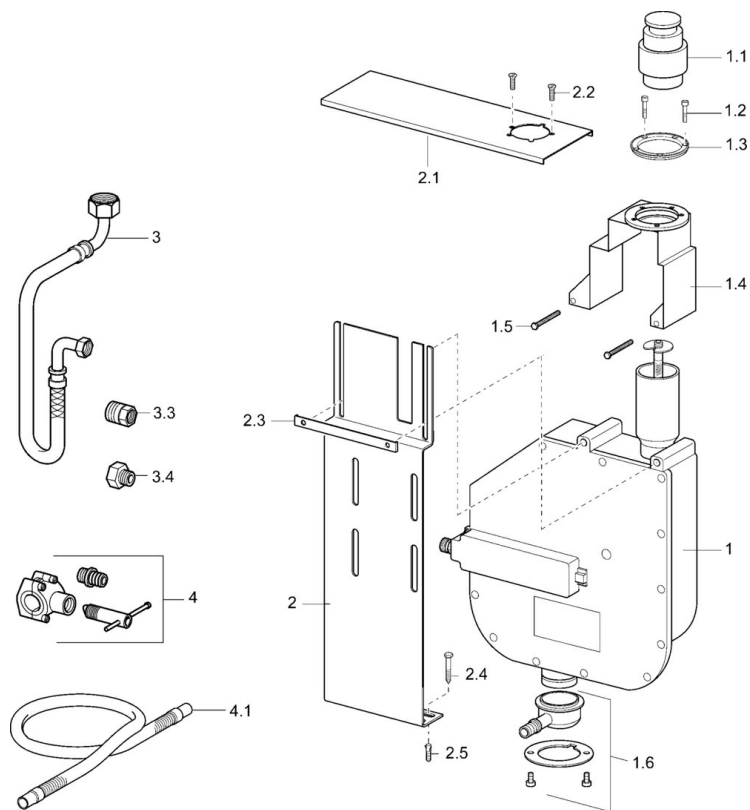

EAN: 4015474078499
static.hansa.com/53060300

- Hulpuitrustingen
- Tegelandmontage
- Terugslagklep
- Flexibele aansluitslang(en)
- ROLLBOX met automatische slangprolsysteem
- Ingebouwde beveiliging tegen terugstromen Voor gebruik in huis (conform DIN EN 1717)

Technische gegevens

Technische eigenschappen

Aansluitmaat	G1/2
Terugstroom beveiliging (EN1717)	EB

Reserveonderdelen

SP53060300

	Naam	Code
1	Rolbox voor slang	59914205
1.2	Schroef, M4x45	59912291
1.3	Borgring	59912353
1.4	Fixing part	59912352
1.6	Toetreding	59912351
2		59912695
2.1	Assembling plate	59912694
2.2	Schroef, M4x16, SW2.5	59912697
2.3	Fixing part Chroom	59912696
3	Slangen, G1/2xG1/2, L=800	59912609
3.3	Adapter, A-G1/2xl-G3/8	59912592
4	Toetreding	59910573
4.1	Flexibele aansluitingen, L=1500, G3/4	59912354
N.I.	Rolbox voor slang	53060200