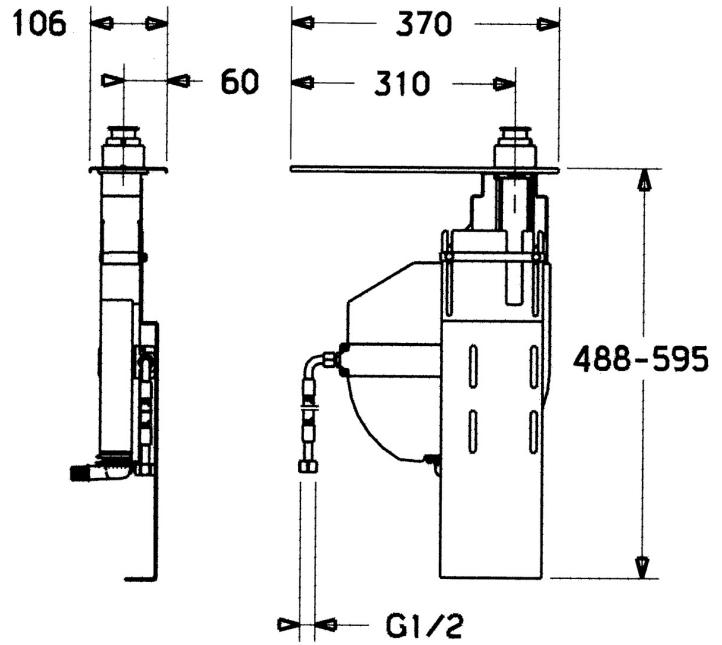

EAN: 4015474078499
static.hansa.com/53060300

- Hulpuitrustingen
- Tegelandmontage
- Terugslagklep
- Flexibele aansluitslang(en)
- ROLLBOX met automatische slangprolsysteem
- Ingebouwde beveiliging tegen terugstromen Voor gebruik in huis (conform DIN EN 1717)

Technische gegevens

Technische eigenschappen

Aansluitmaat	G1/2
Terugstroom beveiliging (EN1717)	EB

Reserveonderdelen

SP53060300

	Naam	Code
1	Rolbox voor slang	59914205
1.2	Schroef, M4x45	59912291
1.3	Borgring	59912353
1.4	Fixing part	59912352
1.6	Toetreding	59912351
2		59912695
2.1	Assembling plate	59912694
2.2	Schroef, M4x16, SW2.5	59912697
2.3	Fixing part Chroom	59912696
3	Slangen, G1/2xG1/2, L=800	59912609
3.3	Adapter, A-G1/2xl-G3/8	59912592
4	Toetreding	59910573
4.1	Flexibele aansluitingen, L=1500, G3/4	59912354
N.I.	Rolbox voor slang	53060200