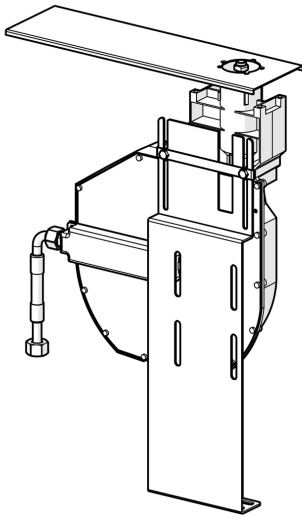

EAN: 4015474078499
static.hansa.com/53060300

- Hulpuitrustingen
- Tegelandmontage
- Terugslagklep
- Flexibele aansluitslang(en)
- ROLLBOX met automatische slangprolsysteem
- Ingebouwde beveiliging tegen terugstromen Voor gebruik in huis (conform DIN EN 1717)

Technische gegevens

Technische eigenschappen

Aansluitmaat	G1/2
Terugstroom beveiliging (EN1717)	EB

Reserveonderdelen

SP53060300

	Naam	Code
1	Rolbox voor slang	59914205
1.2	Schroef, M4x45	59912291
1.3	Borgring	59912353
1.4	Fixing part	59912352
1.6	Toetreding	59912351
2		59912695
2.1	Assembling plate	59912694
2.2	Schroef, M4x16, SW2.5	59912697
2.3	Fixing part Chroom	59912696
3	Slangen, G1/2xG1/2, L=800	59912609
3.3	Adapter, A-G1/2xl-G3/8	59912592
4	Toetreding	59910573
4.1	Flexibele aansluitingen, L=1500, G3/4	59912354
N.I.	Rolbox voor slang	53060200