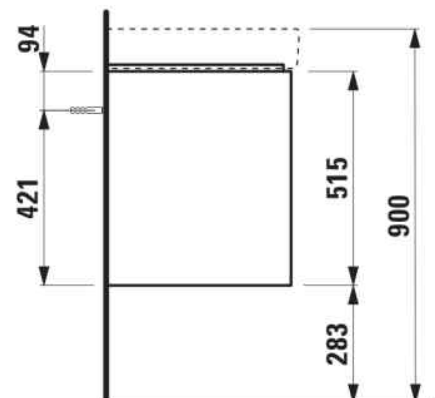

JUNA

Onderkast, 4 lades, passend bij wastafel PRO S 814968 1300mm

AFMETINGEN

Lengte	1270 mm
Breedte	445 mm
Hoogte	515 mm

KLEUR EN AFWERKING

267 Wild oak

Afwerking van de voeten : Chroom

Deuren en lades combinatie : 4 lades

Materiaal : MDF

Maximale hoogte poten : 283

Netto gewicht / kg : 46

Organiseren vakken : 2

Positie wastafel : Links, Rechts

Structuur meubelen : Lades

Systeem voor sluiten en openen : Softclose lades

Type installatie : Wandhangend

Verstelbare poten

TECHNISCHE TEKENINGEN

TE COMBINEREN MET

Dubbele meubelwastafel

H814966...1041

Dubbele meubelwastafel

H814966...1091

Dubbele meubelwastafel