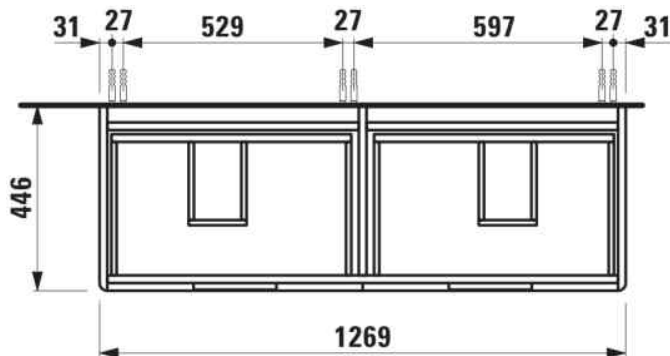

JUNA

Onderkast, 4 lades, passend bij wastafel PRO S 814968 1300mm

AFMETINGEN

Lengte	1270 mm
Breedte	445 mm
Hoogte	515 mm

KLEUR EN AFWERKING

267 Wild oak

Afwerking van de voeten : Chroom

Deuren en lades combinatie : 4 lades

Materiaal : MDF

Maximale hoogte poten : 283

Netto gewicht / kg : 46

Organiseren vakken : 2

Positie wastafel : Links, Rechts

Structuur meubelen : Lades

Systeem voor sluiten en openen : Softclose lades

Type installatie : Wandhangend

Verstelbare poten

TECHNISCHE TEKENINGEN

TE COMBINEREN MET

Dubbele meubelwastafel

H814966...1041

Dubbele meubelwastafel

H814966...1091

Dubbele meubelwastafel