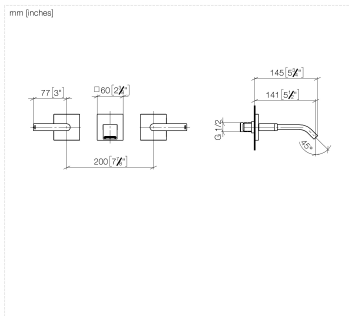

36 707 671

Durchflussdiagramm