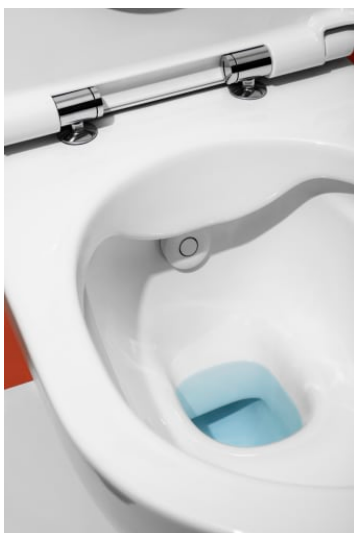

## WC lavant suspendu sans bride, avec abattant déclinable, frein de chute

## CLEANET NAVIA

En se focalisant sur l'essentiel sans faire aucun compromis en matière d'hygiène, Cleanet Navia constitue le WC-douche par excellence. Un concept de fonctionnement finement pensé, une focalisation sur les fonctions essentielles et un design intemporel en fait la meilleure introduction au monde des WC-douches intégrés. Simple, bien que doté d'un large spectre allant de l'hygiène corporelle douce au nettoyage efficace, Cleanet Navia fait partie intégrante du quotidien.