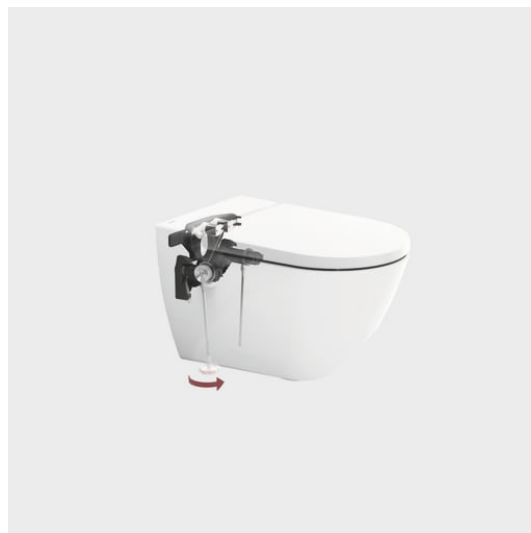

## CLEANET NAVIA

## WC lavant suspendu sans bride, avec abattant déclinable, frein de chute

## DIMENSIONS

Longueur	580 mm
Largeur	370 mm
Hauteur	380 mm

## CLEANET NAVIA

En se focalisant sur l'essentiel sans faire aucun compromis en matière d'hygiène, Cleanet Navia constitue le WC-douche par excellence. Un concept de fonctionnement finement pensé, une focalisation sur les fonctions essentielles et un design intemporel en fait la meilleure introduction au monde des WC-douches intégrés. Simple, bien que doté d'un large spectre allant de l'hygiène corporelle douce au nettoyage efficace, Cleanet Navia fait partie intégrante du quotidien.