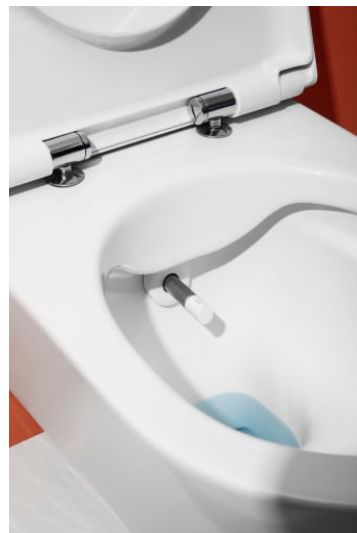

## WC lavant suspendu sans bride, avec abattant déclinable, frein de chute

## CLEANET NAVIA

En se focalisant sur l'essentiel sans faire aucun compromis en matière d'hygiène, Cleanet Navia constitue le WC-douche par excellence. Un concept de fonctionnement finement pensé, une focalisation sur les fonctions essentielles et un design intemporel en fait la meilleure introduction au monde des WC-douches intégrés. Simple, bien que doté d'un large spectre allant de l'hygiène corporelle douce au nettoyage efficace, Cleanet Navia fait partie intégrante du quotidien.