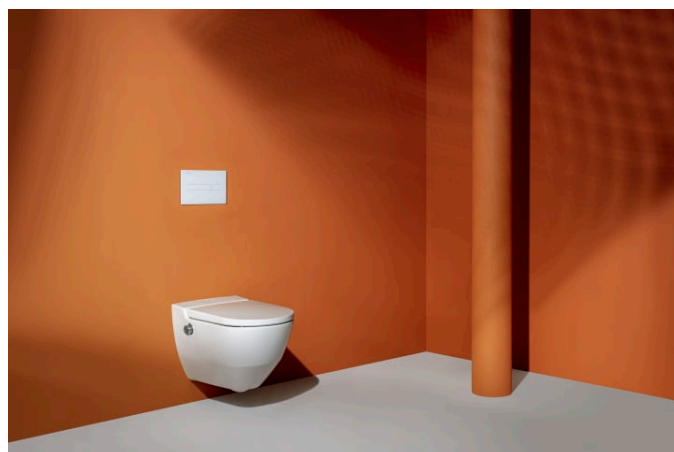

## WC lavant suspendu sans bride, avec abattant déclinable, frein de chute

## CLEANET NAVIA

En se focalisant sur l'essentiel sans faire aucun compromis en matière d'hygiène, Cleanet Navia constitue le WC-douche par excellence. Un concept de fonctionnement finement pensé, une focalisation sur les fonctions essentielles et un design intemporel en fait la meilleure introduction au monde des WC-douches intégrés. Simple, bien que doté d'un large spectre allant de l'hygiène corporelle douce au nettoyage efficace, Cleanet Navia fait partie intégrante du quotidien.