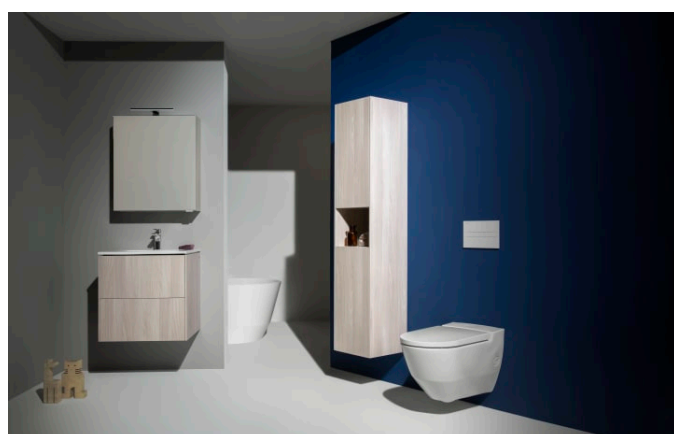

## WC lavant suspendu sans bride, avec abattant déclinable, frein de chute

## DIMENSIONS

Longueur	580 mm
Largeur	370 mm
Hauteur	380 mm

## CLEANET NAVIA

En se focalisant sur l'essentiel sans faire aucun compromis en matière d'hygiène, Cleanet Navia constitue le WC-douche par excellence. Un concept de fonctionnement finement pensé, une focalisation sur les fonctions essentielles et un design intemporel en fait la meilleure introduction au monde des WC-douches intégrés. Simple, bien que doté d'un large spectre allant de l'hygiène corporelle douce au nettoyage efficace, Cleanet Navia fait partie intégrante du quotidien.