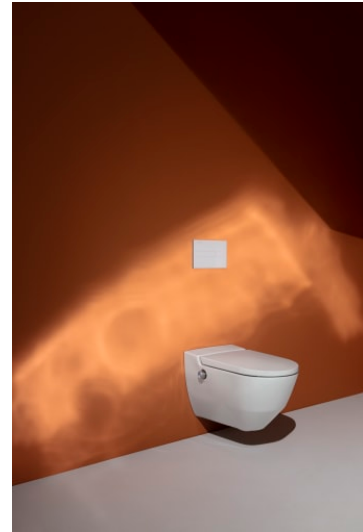

## WC lavant suspendu sans bride, avec abattant déclinable, frein de chute

## CLEANET NAVIA

En se focalisant sur l'essentiel sans faire aucun compromis en matière d'hygiène, Cleanet Navia constitue le WC-douche par excellence. Un concept de fonctionnement finement pensé, une focalisation sur les fonctions essentielles et un design intemporel en fait la meilleure introduction au monde des WC-douches intégrés. Simple, bien que doté d'un large spectre allant de l'hygiène corporelle douce au nettoyage efficace, Cleanet Navia fait partie intégrante du quotidien.