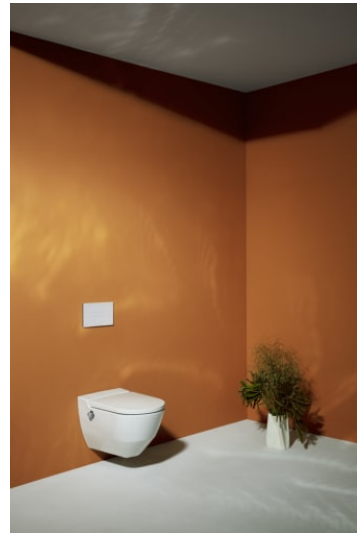

## CLEANET NAVIA

En se focalisant sur l'essentiel sans faire aucun compromis en matière d'hygiène, Cleanet Navia constitue le WC-douche par excellence. Un concept de fonctionnement finement pensé, une focalisation sur les fonctions essentielles et un design intemporel en fait la meilleure introduction au monde des WC-douches intégrés. Simple, bien que doté d'un large spectre allant de l'hygiène corporelle douce au nettoyage efficace, Cleanet Navia fait partie intégrante du quotidien.