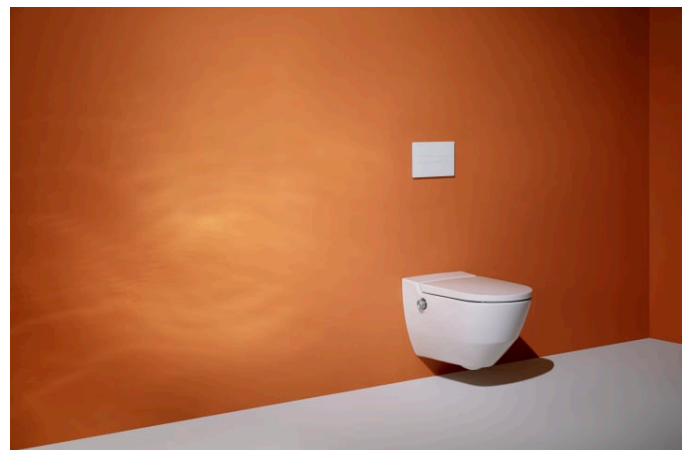

## WC lavant suspendu sans bride, avec abattant déclinable, frein de chute

## CLEANET NAVIA

En se focalisant sur l'essentiel sans faire aucun compromis en matière d'hygiène, Cleanet Navia constitue le WC-douche par excellence. Un concept de fonctionnement finement pensé, une focalisation sur les fonctions essentielles et un design intemporel en fait la meilleure introduction au monde des WC-douches intégrés. Simple, bien que doté d'un large spectre allant de l'hygiène corporelle douce au nettoyage efficace, Cleanet Navia fait partie intégrante du quotidien.