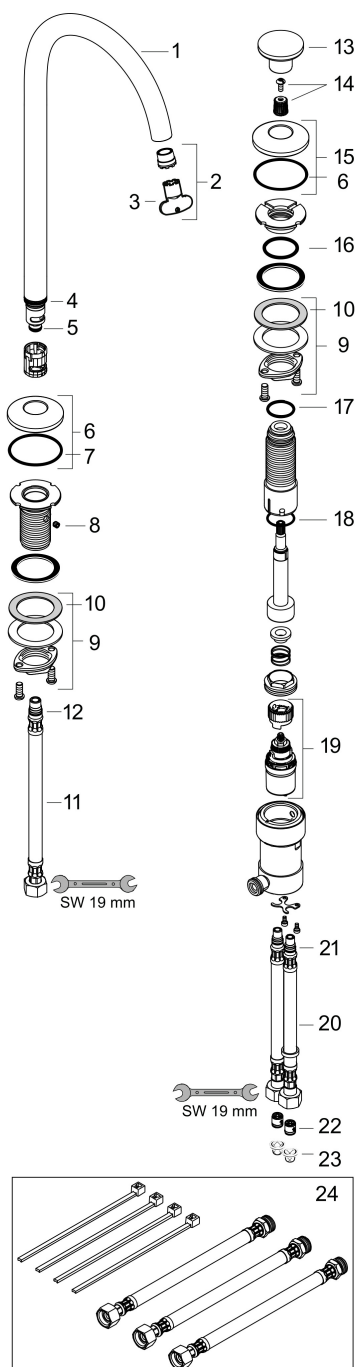

Merk	AXOR
Artikelnaam	AXOR One 2-gats wastafelkraan Select 260 met PushOpen afvoer
Art.nr.	48060990
Oppervlakte	Polished Gold Optic
Netto prijs	1.009,01 EUR

Explosietekening voor bouwjaar: >04/21