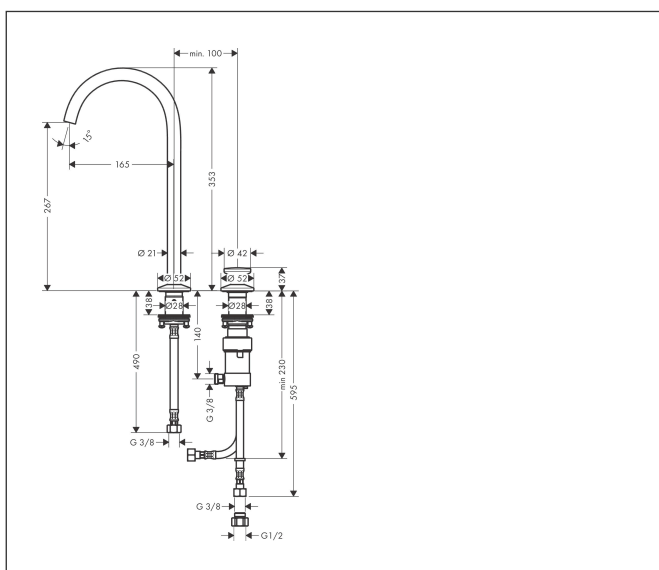

Merk	AXOR
Artikelnaam	<b>AXOR One</b> 2-gats wastafelkraan Select 260 met PushOpen afvoer
Art.nr.	48060990
Oppervlakte	Polished Gold Optic
Netto prijs	1.009,01 EUR

## Maat tekeningen

## Kenmerken

- ComfortZone: 260
- voorsprong uitloop 165 mm
- uitloophoogte: 267 mm
- greepvariant: Select
- draaibereik met draaibare uitloop van 120° voor meer bewegingsvrijheid
- straalsoort: normale straal
- maximale doorstroomhoeveelheid bij 3 bar: 5 l/min
- Select kardoos met temperatuurregeling
- Select-knop aan/uit bediening
- push-open afvoergarnituur G 1 1/4
- materiaal afvoergarnituur: metaal
- flexibele opstelling van regeleenheid en uitloop mogelijk
- de regeleenheid heeft ca. 20 cm ruimte nodig onder het bovenblad
- EU taxonomie: max 6l/min - draagt substantieel bij aan duurzaamheid

## Stroomschema

Merk	AXOR
Artikelnaam	<b>AXOR One</b> 2-gats wastafelkraan Select 260 met PushOpen afvoer
Art.nr.	48060990
Oppervlakte	Polished Gold Optic
Netto prijs	1.009,01 EUR