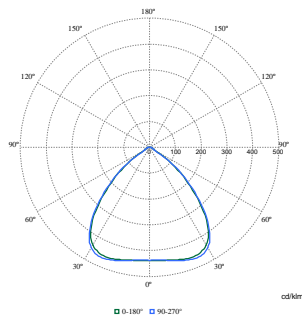

Fotometrische gegevens

Polar Normal (separate) - BY580PI - 910505102926