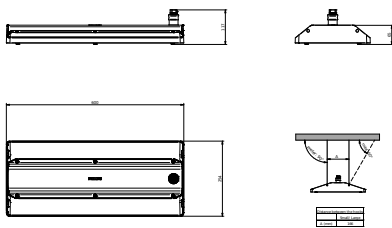

GentleSpace Gen4

	Onderdelen en documentatie zijn voor langere tijd beschikbaar.
Ingebedde koolstof (A1-A3)	49,1 kg CO₂e
Verhouding van bewerkte materialen in product	42,2 %
Recyclebare inhoudsverhouding van het eindproduct	60,8 %
GWP totaal B6 (kg CO₂eq) Opgegeven eenheid	Bereken met uw lokale energiemixwaarde: Vermogen (kW, aangegeven eenheid) * Levensduur (uren, aangegeven eenheid) * Energiemix (kg CO₂eq / kWh)
GWP totaal B6 (kg CO₂eq) Functionele eenheid	Bereken met uw lokale energiemixwaarde: Aangegeven vermogen (kW) * 1000 (lm) / lumenoutput (lm) Aangegeven eenheid *

	35000 (uur) * energiemix (kg CO₂ eq / kWh)
Productgegevens	
Productnaam voor bestelling	BY580P 170S/865 DIA WB GC SI
Volledige productnaam	BY580P 170S/865 DIA WB GC SI
Full EOC	872016958920900
Bestelcode	8720169589209
Materiaalnr. (12NC)	910505102926
Lokale code	8720169589209
Numerator - Aantal per pak	1
EAN/UPC - product/behuizing	8720169589209
Numerator - Dozen per buitendoos	1
EAN/UPC - Case	8720169589209
Code productfamilie	BY580P [Gentlespace gen4 Small]

Maatschets

BY580P, BY582P suspended