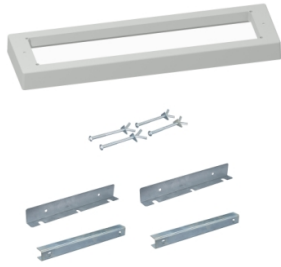

Productinformatieblad

Specificaties

PanelSeT - Sokkel - 60mm - Accessiores PLA/plaT 1000x320mm

NSYZNPLA103G

EAN Code: 3606480777943

Prijs: 188,80 EUR

Hoofd

range	PanelSeT
categorie toebehoren	Kasttoebehoren
product of component type	Plint
Anwendung	Multifunctioneel
Nennmaße des Gehäuses	-
apparatsamenstelling	vaste elementen 1 plint
bereik compatibiliteit	PanelSeT PLA

Complementair

bevestigingsmethode	Geschroefd - onderzijde kast locatie Via bevestigingselement - op de vloer locatie
kleur	Plint: grijs (RAL 7035)
hoogte	60 mm
diepte	1020 mm

Verpakkingseenheid

Eenheidstype van verpakking 1	PCE
Aantal eenheden in verpakking 1	1
verpakking 1 hoogte	7,500 cm
verpakking 1 breedte	31,500 cm
verpakking 1 lengte	104,500 cm
verpakking_1_gewicht	5,682 kg
Eenheidstype van verpakking 2	PAM
Aantal eenheden in verpakking 2	40
verpakking 2 hoogte	117,000 cm
verpakking 2 breedte	100,000 cm
verpakking 2 lengte	120,000 cm
verpakking 2 gewicht	240,000 kg