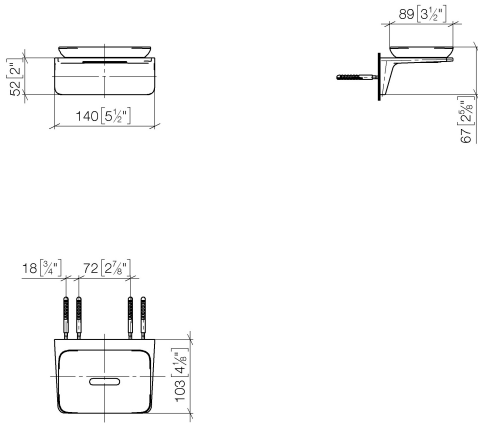

83 410 976

- Stichmaß 90 mm
- Breite 140 mm
- Höhe: 67 mm
- Ausladung 103 mm
- Glas aus Kristallglas, matt

	Gold gebürstet (PVD)	83 410 976-37
	Chrom	83 410 976-00
	Platin gebürstet	83 410 976-06
	Dark Chrome	83 410 976-19
	Light Gold gebürstet (PVD)	83 410 976-27
	Chrom gebürstet	83 410 976-93
	Dark Platin gebürstet	83 410 976-99

83 410 976

mm [inches]

83 410 976

Ersatzteile für die
anderen
Oberflächenvarianten
finden Sie hier:
Chrom