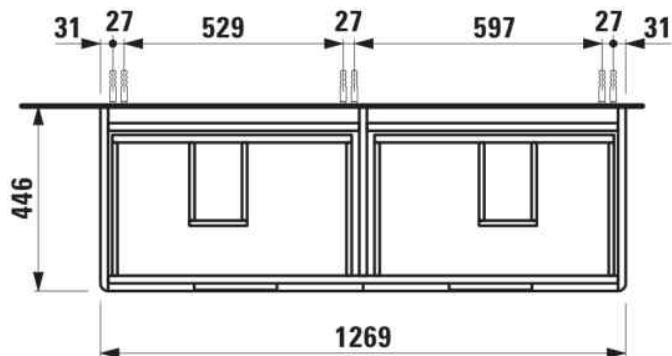

JUNA

Meuble bas, 4 tiroirs, compatible avec le lavabo PRO S 814968 1300mm

DIMENSIONS

Longueur	1270 mm
Largeur	445 mm
Hauteur	515 mm

COULEUR ET FINITION

 267	Chêne sauvage
---------------------------------------------------------------------------------------------------------------------------------	---------------

Boîtes de rangement : 2

Combinaison des portes et des tiroirs : 4
Tiroirs

Finition des pieds : Chromé

Hauteur maximale des pieds (mm) : 283

Matériau : MDF

Pieds ajustables

Poids net / kg : 46

Position du lavabo : Droite, Gauche

Structure du meuble : Tiroirs

Système d'ouverture et de fermeture : Tiroirs
avec fermeture amortie

Type d'installation : Suspendu

DESSINS TECHNIQUES

COMPATIBLE AVEC

Lavabo mural double mural
ou à poser sur meuble