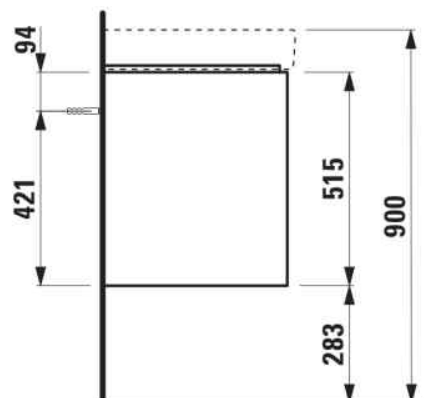

JUNA

Meuble bas, 4 tiroirs, compatible avec le lavabo PRO S 814968 1300mm

DIMENSIONS

Longueur	1270 mm
Largeur	445 mm
Hauteur	515 mm

COULEUR ET FINITION

 267	Chêne sauvage
---------------------------------------------------------------------------------------------------------------------------------	---------------

Boîtes de rangement : 2

Combinaison des portes et des tiroirs : 4
Tiroirs

Finition des pieds : Chromé

Hauteur maximale des pieds (mm) : 283

Matériau : MDF

Pieds ajustables

Poids net / kg : 46

Position du lavabo : Droite, Gauche

Structure du meuble : Tiroirs

Système d'ouverture et de fermeture : Tiroirs
avec fermeture amortie

Type d'installation : Suspendu

DESSINS TECHNIQUES

COMPATIBLE AVEC

Lavabo mural double mural
ou à poser sur meuble