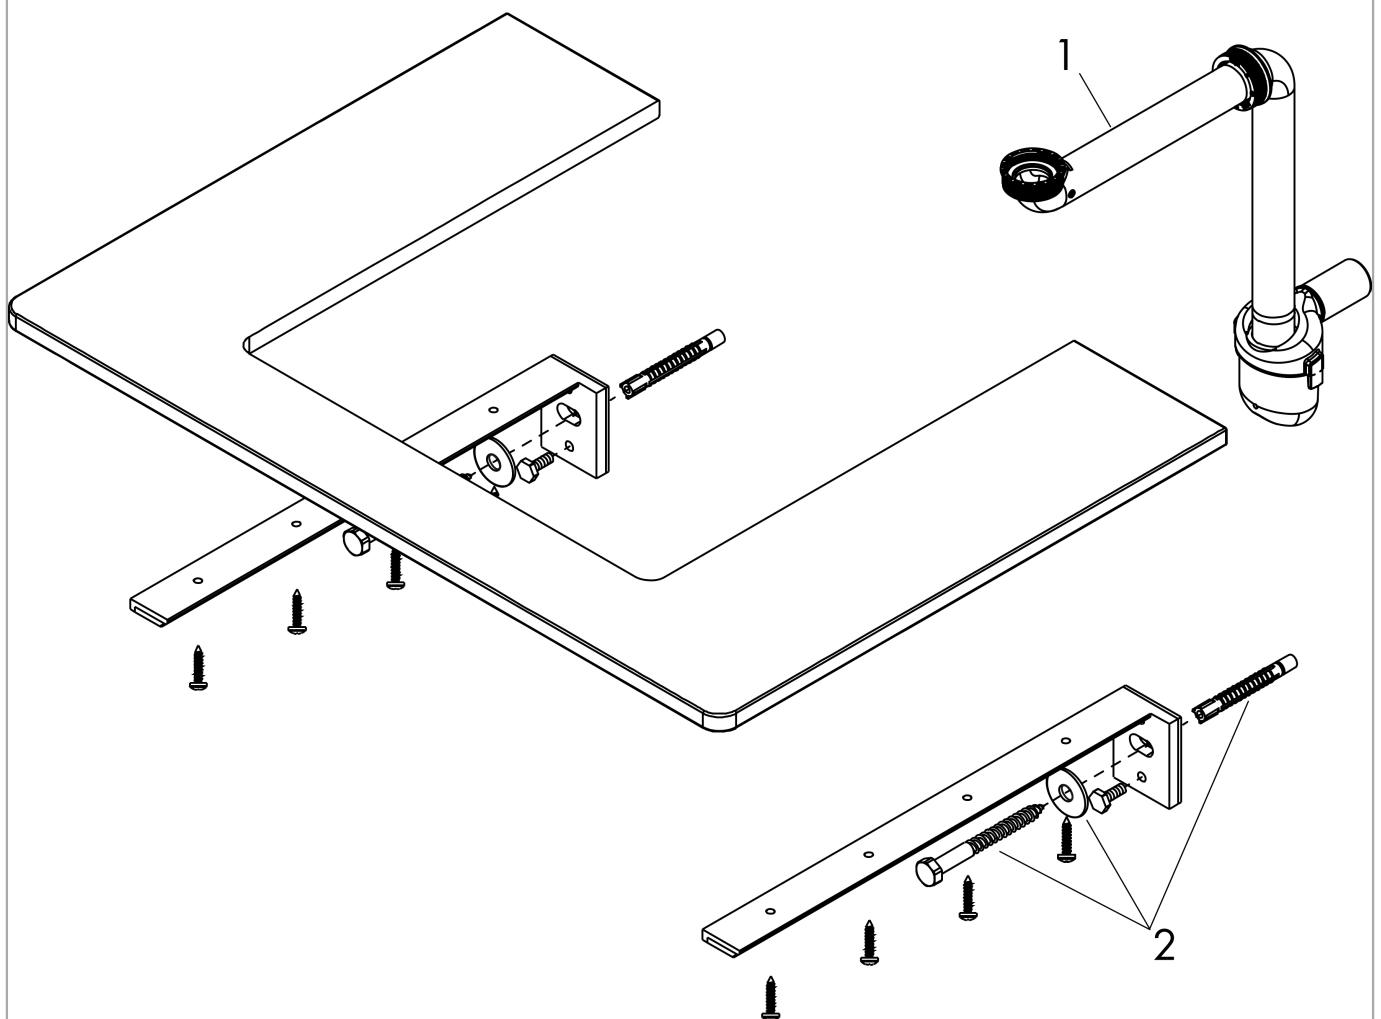

Xelu Q
console 1360/550 met uitsparing rechts voor waskom met kraangat, High Gloss White
Finish: Diamond Matt Grey Artikelnummer: 54124910

Explosietekening

Bouwjaar: >05/23

Xelu Q

console 1360/550 met uitsparing rechts voor waskom met kraangat, High Gloss White

Finish: **Diamond Matt Grey** Artikelnummer: **54124910**

Reserveonderdelenlijst

Bouwjaar: >05/23

Regel	Beschrijving	Artikelnummer	Prijs incl. BTW	VE
1	Sifon compl.	54235000	-	1
2	montageset	87419000	99,58 €	1
3	montageset	87444000	55,90 €	1
4	-	87442670	-	1
a	verlengset	56840000	-	1