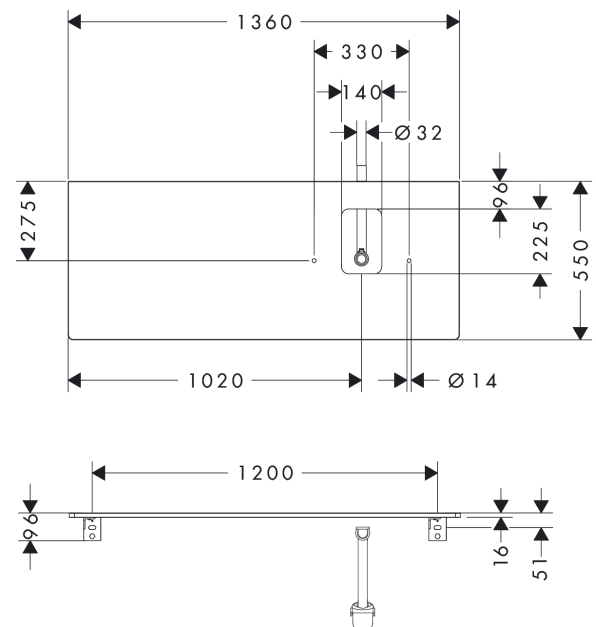

### Maattekening

Xelu Q  
console 1360/550 met uitsparing rechts voor waskom met kraangat, High Gloss White  
Finish: Diamond Matt Grey Artikelnummer: 54124910