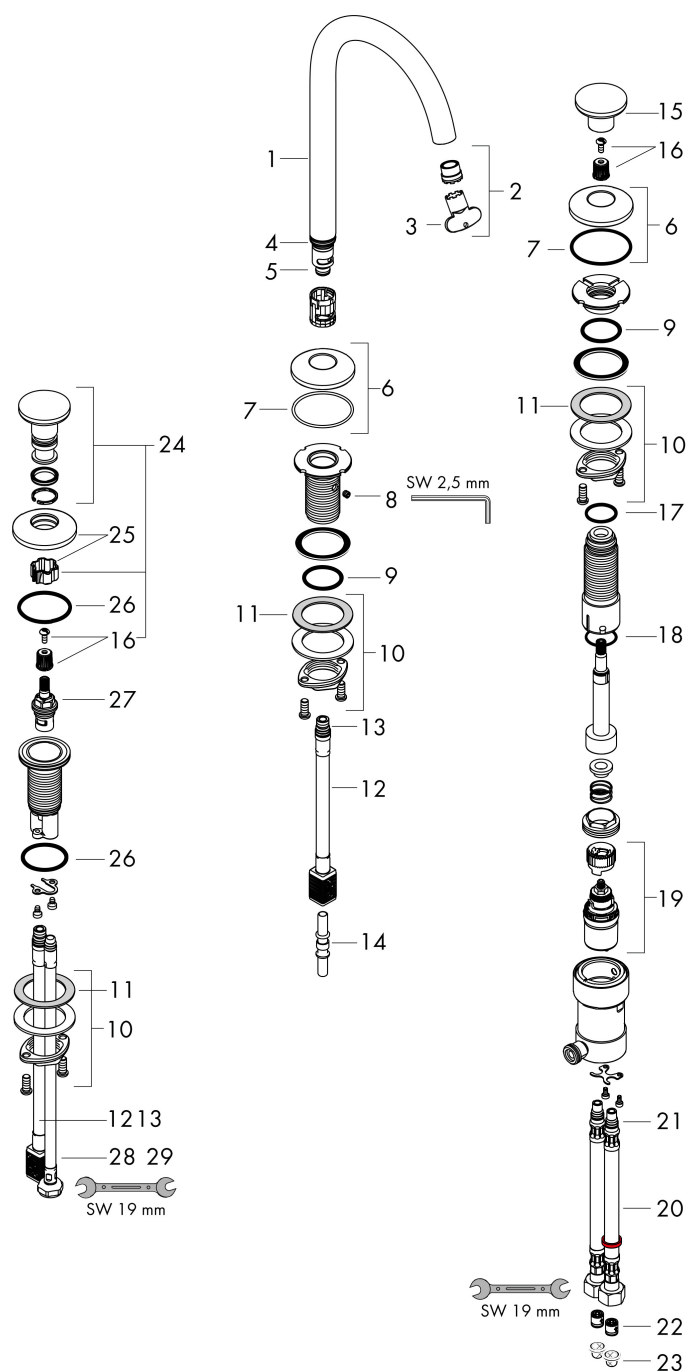

## Straalsoorten

Merk AXOR  
Artikelnaam **AXOR One** 3-gats wastafelkraan 170 Select met PushOpen afvoer  
Art.nr. 48070140  
Oppervlakte Brushed Bronze  
Netto prijs 1.214,52 EUR

## Stroomschema

Merk	AXOR
Artikelnaam	<b>AXOR One</b> 3-gats wastafelkraan 170 Select met PushOpen afvoer
Art.nr.	48070140
Oppervlakte	Brushed Bronze
Netto prijs	1.214,52 EUR

## Explosietekening voor bouwjaar: >04/21

Merk	AXOR
Artikelnaam	<b>AXOR One</b> 3-gats wastafelkraan 170 Select met PushOpen afvoer
Art.nr.	48070140
Oppervlakte	Brushed Bronze
Netto prijs	1.214,52 EUR

## Onderdelen voor bouwjaar: >04/21

Pos	Beschrijving	Art.nr.	Prijs
1	uitloop compl.	94100000	95,16
2	perlator compl.	93118000	21,22
3	montagesleutel	98987000	8,01
4	O-ring 18x1,5	98231000	3,12
5	O-ring 9x1,5	98117000	3,12
6	rozet voor uitloop	93998000	34,01
7	O-Ring 46x2	98195000	3,12
8	inbusschroef M5x5	98446000	3,12
9	O-ring 28x2,5	98209000	3,12
10	schachtbevestigingsset compl. (Ø 28)	92909000	34,01
11	stelring	97548000	3,12
12	aansluitslang 400 mm M10x1	92914000	54,08
13	O-ring 8x1,75	97827000	3,12
14	snelkoppeling	94264000	66,87
15	greep	93997000	42,22
16	greepadapter m. schroef	98932000	13,21
17	O-Ring 22x2	98185000	3,12
18	O-ring 23x1,5	92287000	3,12
19	kardoes compl.	92529000	95,16
20	aansluitslang 450 mm M8x0,75 G3/8	93405000	34,01
21	O-ring 7x1,5	98422000	3,12
22	terugslagklep DW 10	96456000	8,01
23	zeefdichting	95291000	10,82
24	greep	94263000	54,08
25	rozet Ø 52 mm	94162000	42,22
26	O-ring 33x2,5	92907000	3,12
27	bovendeel rechts sluitend	98817000	26,73
28	aansluitslang 450 mm M8x0,75 G3/8	97206000	26,73
29	O-ring 6,6x1,6	93019000	3,12
30	Afvoerplug Push-Open	50100140	93,10