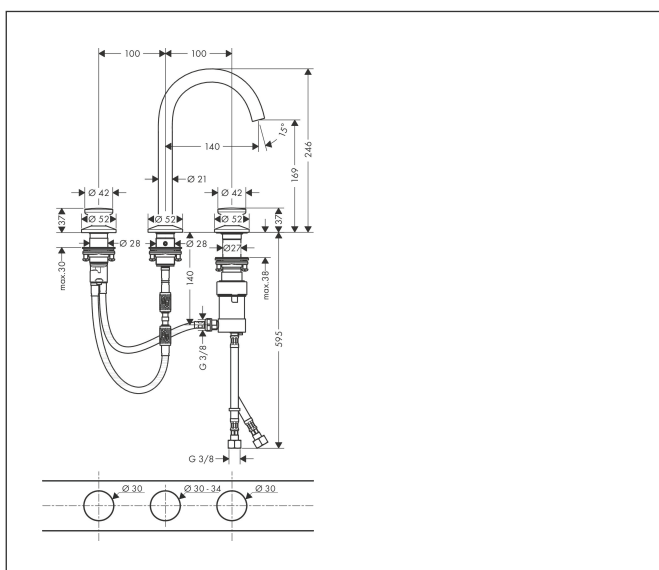

Merk	AXOR
Artikelnaam	<b>AXOR One</b> 3-gats wastafelkraan 170 Select met PushOpen afvoer
Art.nr.	48070140
Oppervlakte	Brushed Bronze
Netto prijs	1.214,52 EUR

## Maat tekeningen

## Kenmerken

- ComfortZone: 170
- voorsprong uitloop 140 mm
- uitloophoogte: 169 mm
- greepvariant: Select
- met draaibare uitloop
- straalsoort: normale straal
- maximale doorstroomhoeveelheid bij 3 bar: 5 l/min
- rechter greep: Select kardoos met temperatuurregeling
- linker greep: volumecontrole
- push-open afvoergarnituur G 1¼
- materiaal afvoergarnituur: metaal
- EU taxonomie: max 6l/min - draagt substantieel bij aan duurzaamheid