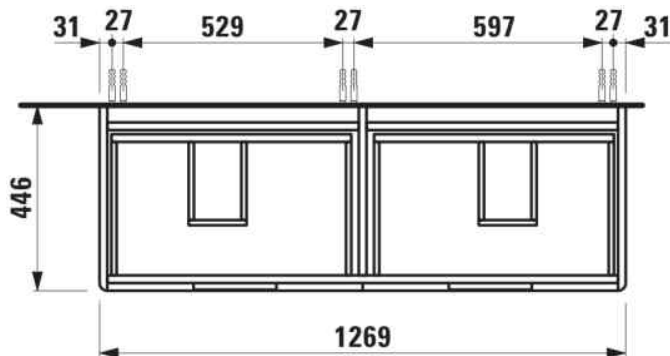

TECHNISCHE TEKENINGEN