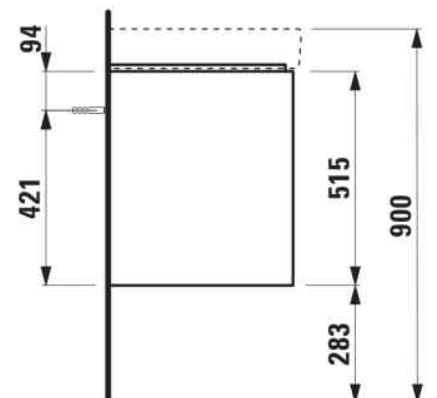

#### AFMETINGEN

Lengte	1270 mm
Breedte	445 mm
Hoogte	515 mm

#### KLEUR EN AFWERKING

■ 266 Traffic Grey

Afwerking van de voeten : Chroom

Deuren en lades combinatie : 4 lades

Materiaal : MDF

Maximale hoogte poten : 283

Netto gewicht / kg : 46

Organiseren vakken : 2

Positie wastafel : Links, Rechts

Structuur meubelen : Lades

Systeem voor sluiten en openen : Softclose lades

Type installatie : Wandhangend

Verstelbare poten

#### TECHNISCHE TEKENINGEN

TE COMBINEREN MET

Dubbele meubelwastafel

**H814966...1041**

Dubbele meubelwastafel

**H814966...1091**

Dubbele meubelwastafel

**H814968...1041**