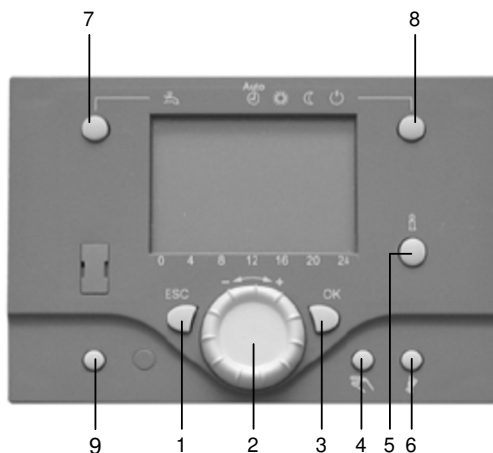

Hydraulisch voorbeeldschema

Legenda:	
—	Gas
- - -	Retour
—	Aanvoer
- · - ·	Voelerkabel
· · · ·	Kabel 230Vac

ATAG Heating BV Galileïstraat 27 7131 PE Lichtenvoorde www.atagverwarming.nl	Getekend door:	VST	Tekening:	Atag QR directe groep na open verdeler met OpenTherm ruimteregelaar	
	Gecontroleerd :	QS			
	Datum:	21-02-2023	Blad nr.:	2 van 4: Hydraulisch voorbeeldschema	

Elektrische aansluitingen ketel klemmenstrook

Display ketel

1. ESC: Menu verlaten
2. Draaiknop
3. OK: bevestigen
4. Handbedrijf
5. Info-toets
6. Rookgasanalyse (Alleen voor service-
personeel)
7. Tapwaterfunctie-toets (is vergrendeld
bij OT-functie)
8. Verwarmingsfunctie-toets: gaspedaal-
functie bij >3 sec. ingedrukt houden (is
vergrendeld bij OT-functie)
9. Reset-toets