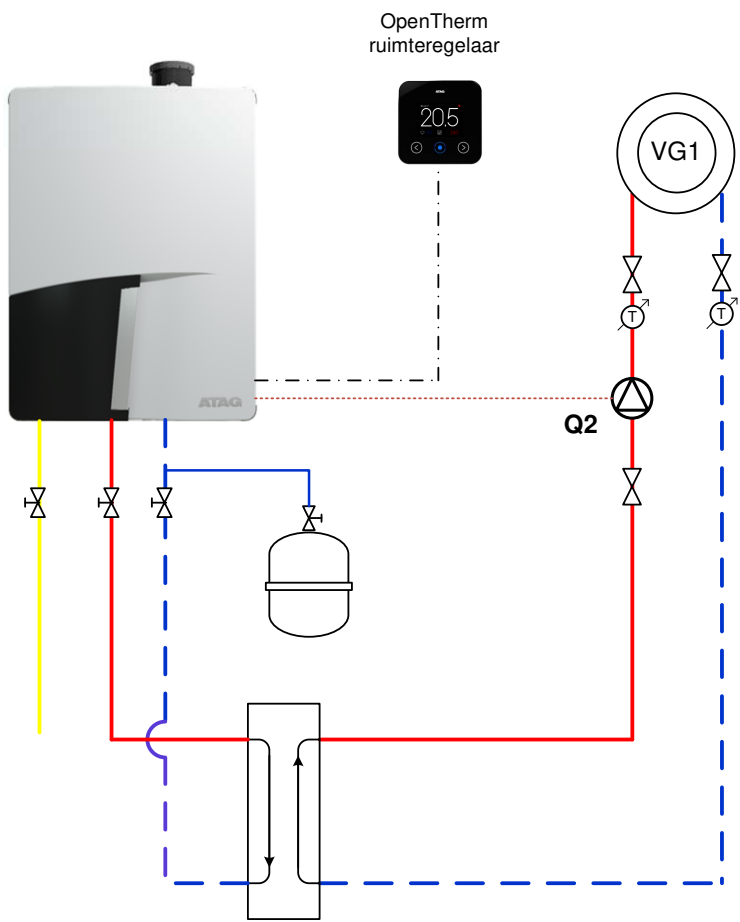

Systeem ATAG QR: Directe Groep, Open Verdeler, OpenTherm ruimteregelaar

Directe verwarmingsgroep na een open verdeler met opentherm ruimteregelaar.

Bij een warmtevraag vanuit de OpenTherm ruimteregelaar zal de ketel naar de gevraagde watertemperatuur gaan.

Hydraulisch voorbeeldschema

Legenda:	
—	Gas
- - -	Retour
—	Aanvoer
- · - ·	Voelerkabel
· · · ·	Kabel 230Vac

ATAG Heating BV Galileïstraat 27 7131 PE Lichtenvoorde www.atagverwarming.nl	Getekend door:	VST	Tekening:	Atag QR directe groep na open verdeler met OpenTherm ruimteregelaar	
	Gecontroleerd :	QS			
	Datum:	21-02-2023	Blad nr.:	2 van 4: Hydraulisch voorbeeldschema	

Elektrische aansluitingen ketel klemmenstrook

Display ketel

1. ESC: Menu verlaten
2. Draaiknop
3. OK: bevestigen
4. Handbedrijf
5. Info-toets
6. Rookgasanalyse (Alleen voor service-
personeel)
7. Tapwaterfunctie-toets (is vergrendeld
bij OT-functie)
8. Verwarmingsfunctie-toets: gaspedaal-
functie bij >3 sec. ingedrukt houden (is
vergrendeld bij OT-functie)
9. Reset-toets