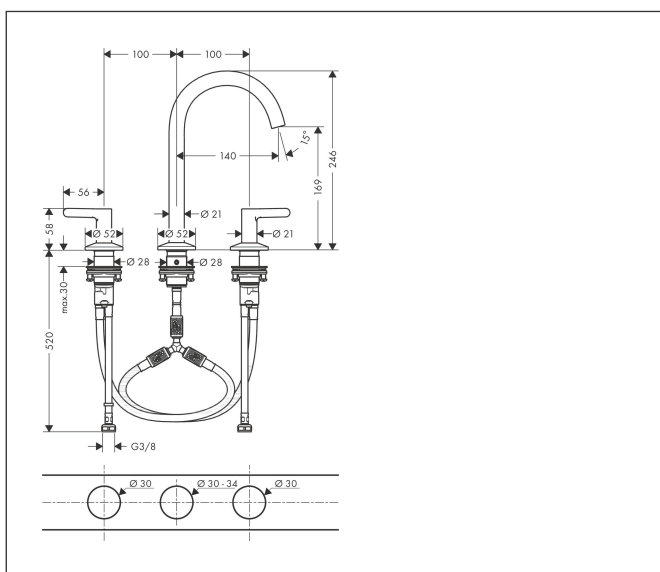

Merk	AXOR
Artikelnaam	AXOR One 3-gats wastafelkraan 170 met rechte grepen en PushOpen afvoer
Art.nr.	48050340
Oppervlakte	Brushed Black Chrome
Netto prijs	1.093,11 EUR

Product foto

Maat tekeningen

Kenmerken

- ComfortZone: 170
- voorsprong uitloop 140 mm
- uitloophoogte: 169 mm
- greepvariant: rechte greep
- met draaibare uitloop
- draaibereik met draaibare uitloop van 120° voor meer bewegingsvrijheid
- straalsoort: normale straal
- maximale doorstroomhoeveelheid bij 3 bar: 5 l/min
- keramische kranen warm/koud 90°
- push-open afvoergarnituur G 1¼
- materiaal afvoergarnituur: metaal
- EU taxonomie: max 6l/min - draagt substantieel bij aan duurzaamheid

Technologie

Straalsoorten

Merk AXOR
Artikelnaam **AXOR One** 3-gats wastafelkraan 170 met rechte grepen en PushOpen afvoer
Art.nr. 48050340
Oppervlakte Brushed Black Chrome
Netto prijs 1.093,11 EUR

Stroomschema