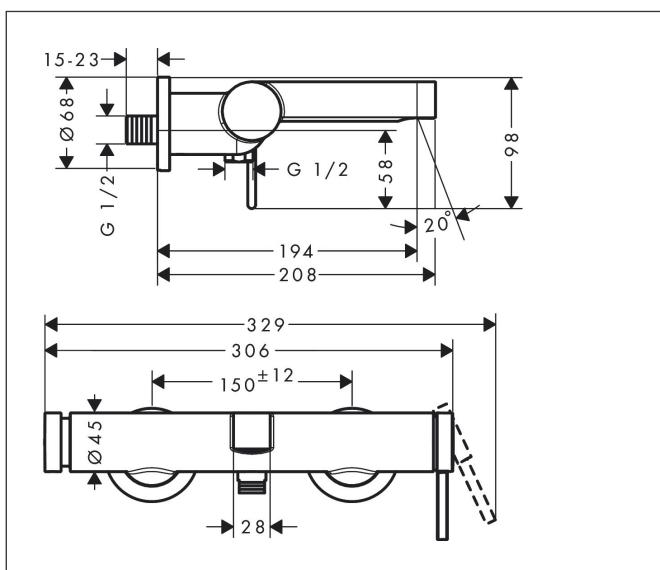

Merk hansgrohe  
 Artikelnaam **Finoris** ééngreeps badmengkraan opbouw  
 Art.nr. 76420700  
 Oppervlakte Mat wit  
 Netto prijs 466,31 EUR

reddot winner 2021

## Kenmerken

- voorsprong uitloop 194 mm
- hartafstand:  $150 \pm 12$  mm
- stralsoort mengkraan: normale straal
- maximale doorstroomhoeveelheid bij 3 bar: 19 l/min
- keramisch kardoos
- drukregelaar Select met automatische reset
- met geïntegreerde zekerheidscombinatie EN 1717. Let op: alleen te gebruiken in combinatie met Exafill
- S-aansluitingen
- wandmontage

## Maat tekeningen