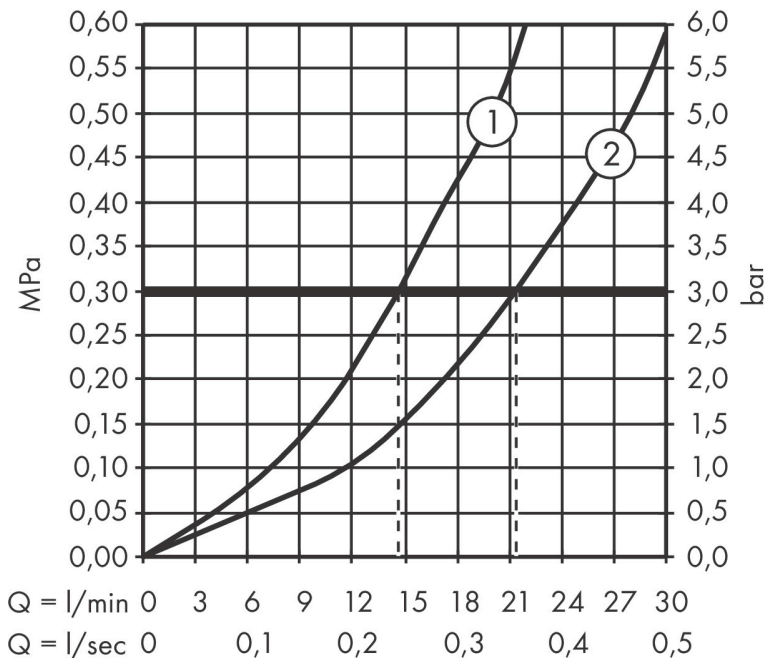

Merk hansgrohe
Artikelnaam **Finoris** ééngreeps badmengkraan opbouw
Art.nr. 76420700
Oppervlakte Mat wit
Netto prijs 466,31 EUR

Stroomschema