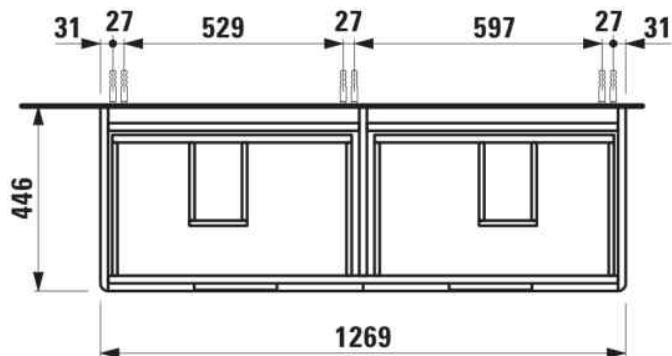

JUNA

Meuble bas, 4 tiroirs, compatible avec le lavabo PRO S 814968 1300mm

DIMENSIONS

| | |
|----------|---------|
| Longueur | 1270 mm |
| Largeur | 445 mm |
| Hauteur | 515 mm |

COULEUR ET FINITION

■ 266 Gris traffic

Boîtes de rangement : 2

Combinaison des portes et des tiroirs : 4
Tiroirs

Finition des pieds : Chromé

Hauteur maximale des pieds (mm) : 283

Matériau : MDF

Pieds ajustables

Poids net / kg : 46

Position du lavabo : Droite, Gauche

Structure du meuble : Tiroirs

Système d'ouverture et de fermeture : Tiroirs
avec fermeture amortie

Type d'installation : Suspendu

DESSINS TECHNIQUES

COMPATIBLE AVEC

Lavabo mural double mural
ou à poser sur meuble