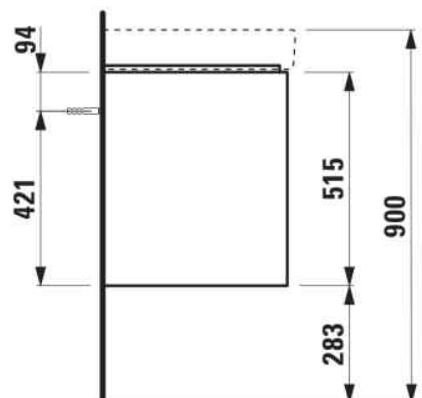

JUNA

Meuble bas, 4 tiroirs, compatible avec le lavabo PRO S 814968 1300mm

DIMENSIONS

| | |
|----------|---------|
| Longueur | 1270 mm |
| Largeur | 445 mm |
| Hauteur | 515 mm |

COULEUR ET FINITION

■ 266 Gris traffic

Boîtes de rangement : 2

Combinaison des portes et des tiroirs : 4
Tiroirs

Finition des pieds : Chromé

Hauteur maximale des pieds (mm) : 283

Matériau : MDF

Pieds ajustables

Poids net / kg : 46

Position du lavabo : Droite, Gauche

Structure du meuble : Tiroirs

Système d'ouverture et de fermeture : Tiroirs
avec fermeture amortie

Type d'installation : Suspendu

DESSINS TECHNIQUES

COMPATIBLE AVEC

Lavabo mural double mural
ou à poser sur meuble