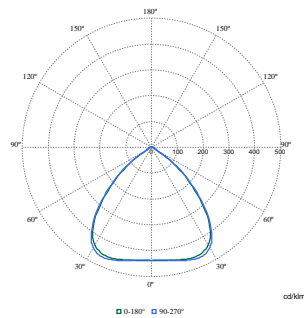

Fotometrische gegevens

Polar Normal (separate) - BY580PI - 910505102934