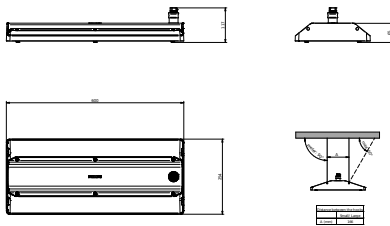

GentleSpace Gen4

	Onderdelen en documentatie zijn voor langere tijd beschikbaar.
Ingebedde koolstof (A1-A3)	49,1 kg CO₂e
Verhouding van bewerkte materialen in product	42,2 %
Recyclebare inhoudsverhouding van het eindproduct	60,8 %
GWP totaal B6 (kg CO₂eq) Opgegeven eenheid	Bereken met uw lokale energiemixwaarde: Vermogen (kW, aangegeven eenheid) * Levensduur (uren, aangegeven eenheid) * Energiemix (kg CO₂eq / kWh)
GWP totaal B6 (kg CO₂eq) Functionele eenheid	Bereken met uw lokale energiemixwaarde: Aangegeven vermogen (kW) * 1000 (lm) / lumenoutput (lm) Aangegeven eenheid *

	35000 (uur) * energiemix (kg CO₂ eq / kWh)

Productgegevens

Productnaam voor bestelling	BY580P 170S/940 DIA WB GC SI
Volledige productnaam	BY580P 170S/940 DIA WB GC SI
Full EOC	872016958928500
Bestelcode	8720169589285
Materiaalnr. (12NC)	910505102934
Lokale code	8720169589285
Numerator - Aantal per pak	1
EAN/UPC - product/behuizing	8720169589285
Numerator - Dozen per buitendoos	1
EAN/UPC - Case	8720169589285
Code productfamilie	BY580P [Gentlespace gen4 Small]

Maatschets

BY580P, BY582P suspended