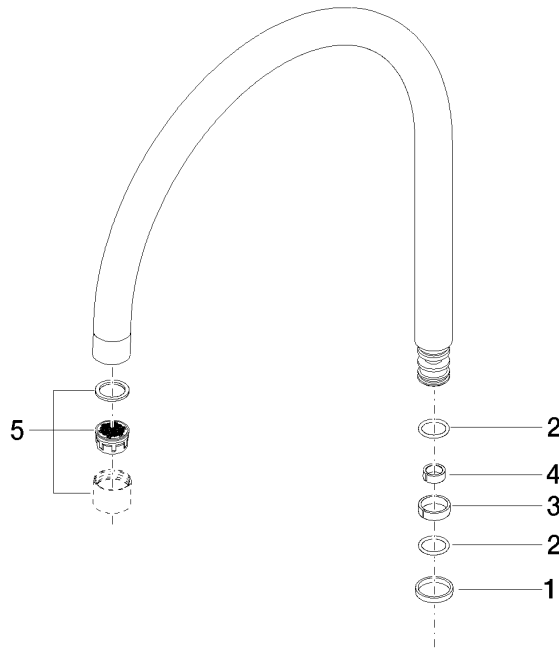

Auslauf 280 mm, 8 l/min. - Platin

90 28 22 203 02

Auslauf 280 mm, 8 l/min. - Platin

90 28 22 203 02

Auslauf 280 mm, 8 l/min. - Platin

90 28 22 203 02

Auslauf 280 mm, 8 l/min. - Platin

90 28 22 203 02

Auslauf 280 mm, 8 l/min. - Platin

90 28 22 203 02

Ersatzteilstückliste

Nr.	Artikelnummer	Benennung	Verbaumenge	Lieferzeit
	90 28 10 125 00 90	Gleitring -	6	2