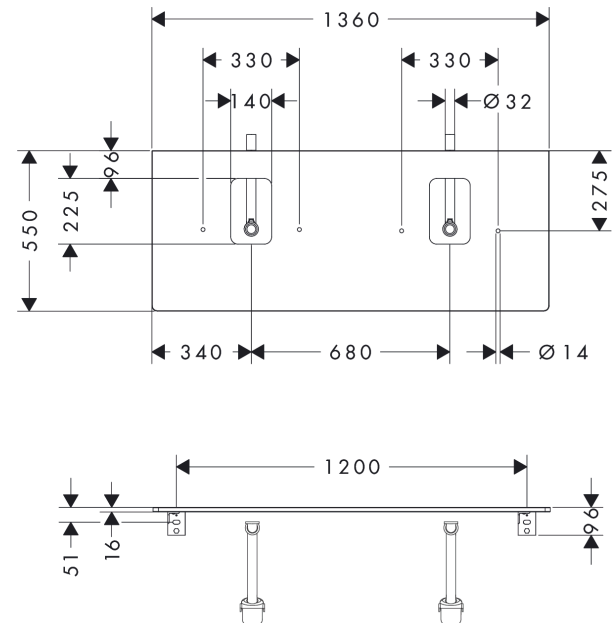

Xelu Q

console 1360/550 met 2 uitsparingen voor wastom met kraangat, High Gloss White

Finish: Natural Oak Artikelnummer: 54125230

Beschrijving

- bestaat uit: console, ruimtebesparende sifon
- materiaal: 3-laags spaanplaat met hoge dichtheid
- oppervlaktemateriaal: laminaat (HPL)
- MoistureProof: duurzaam materiaal dat lang mooi blijft
- aantal wastafeluitsparingen: 2
- wastafeluitsparing: 2 in het midden
- kracht van het materiaal: 16 mm
- inclusief 2 ruimtebesparende sifons met waterslot 50 mm
- wandmontage
- met bevestigingsmateriaal
- met uitsparing voor wastafel met kraangat
- wastom en badkamermeubel moeten apart besteld worden
- console kan alleen samen met badmeubel voor console worden gemonteerd

Artikeldetails

Vrijblijvende advies
verkoopprijs excl. BTW 597,75 €

Vrijblijvende advies
verkoopprijs incl. BTW 723,28 €

Technologie

Designprijzen

Productfoto

Maattekening

Xelu Q
console 1360/550 met 2 uitsparingen voor waskom met kraangat, High Gloss White
 Finish: **Natural Oak** Artikelnummer: **54125230**

Explosietekening

Bouwjaar: >05/23

Xelu Q
console 1360/550 met 2 uitsparingen voor waskom met kraangat, High Gloss White
 Finish: **Natural Oak** Artikelnummer: **54125230**

Reserveonderdelenlijst

Bouwjaar: >05/23