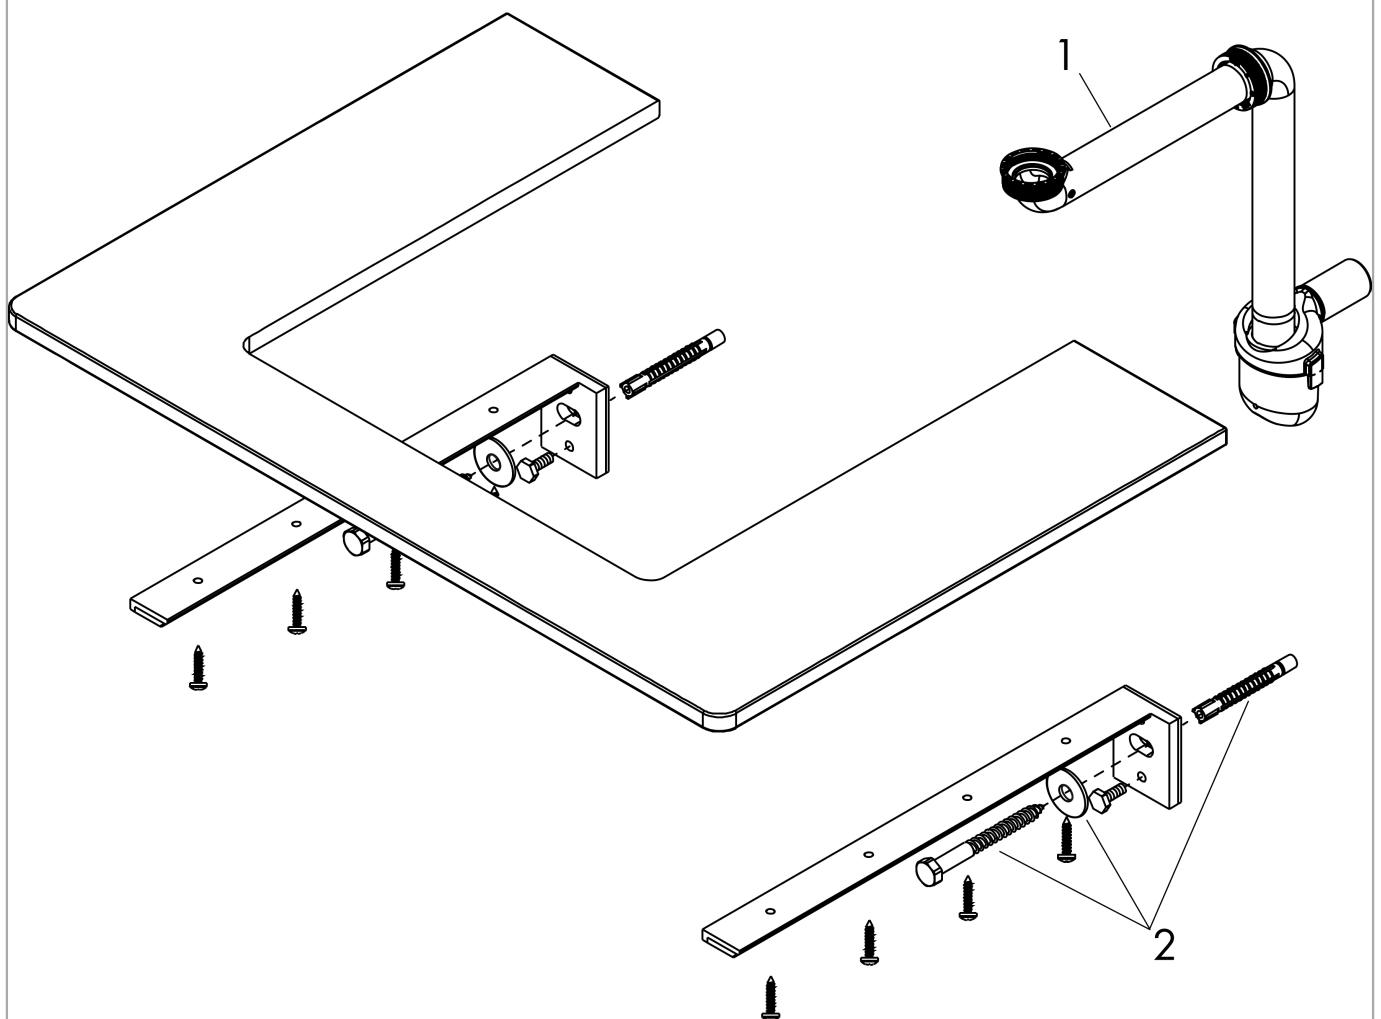

Xelu Q

console 1360/550 met 2 uitsparingen voor wastom met kraangat, High Gloss White

Finish: Natural Oak Artikelnummer: 54125230

Beschrijving

- bestaat uit: console, ruimtebesparende sifon
- materiaal: 3-laags spaanplaat met hoge dichtheid
- oppervlaktemateriaal: laminaat (HPL)
- MoistureProof: duurzaam materiaal dat lang mooi blijft
- aantal wastafeluitsparingen: 2
- wastafeluitsparing: 2 in het midden
- kracht van het materiaal: 16 mm
- inclusief 2 ruimtebesparende sifons met waterslot 50 mm
- wandmontage
- met bevestigingsmateriaal
- met uitsparing voor wastafel met kraangat
- wastom en badkamermeubel moeten apart besteld worden
- console kan alleen samen met badmeubel voor console worden gemonteerd

Artikeldetails

Vrijblijvende advies
verkoopprijs excl. BTW 597,75 €

Vrijblijvende advies
verkoopprijs incl. BTW 723,28 €

Technologie

Designprijzen

Productfoto

Maattekening

Xelu Q
console 1360/550 met 2 uitsparingen voor waskom met kraangat, High Gloss White
 Finish: **Natural Oak** Artikelnummer: **54125230**

Explosietekening

Bouwjaar: >05/23

Xelu Q
console 1360/550 met 2 uitsparingen voor waskom met kraangat, High Gloss White
 Finish: **Natural Oak** Artikelnummer: **54125230**

Reserveonderdelenlijst

Bouwjaar: >05/23