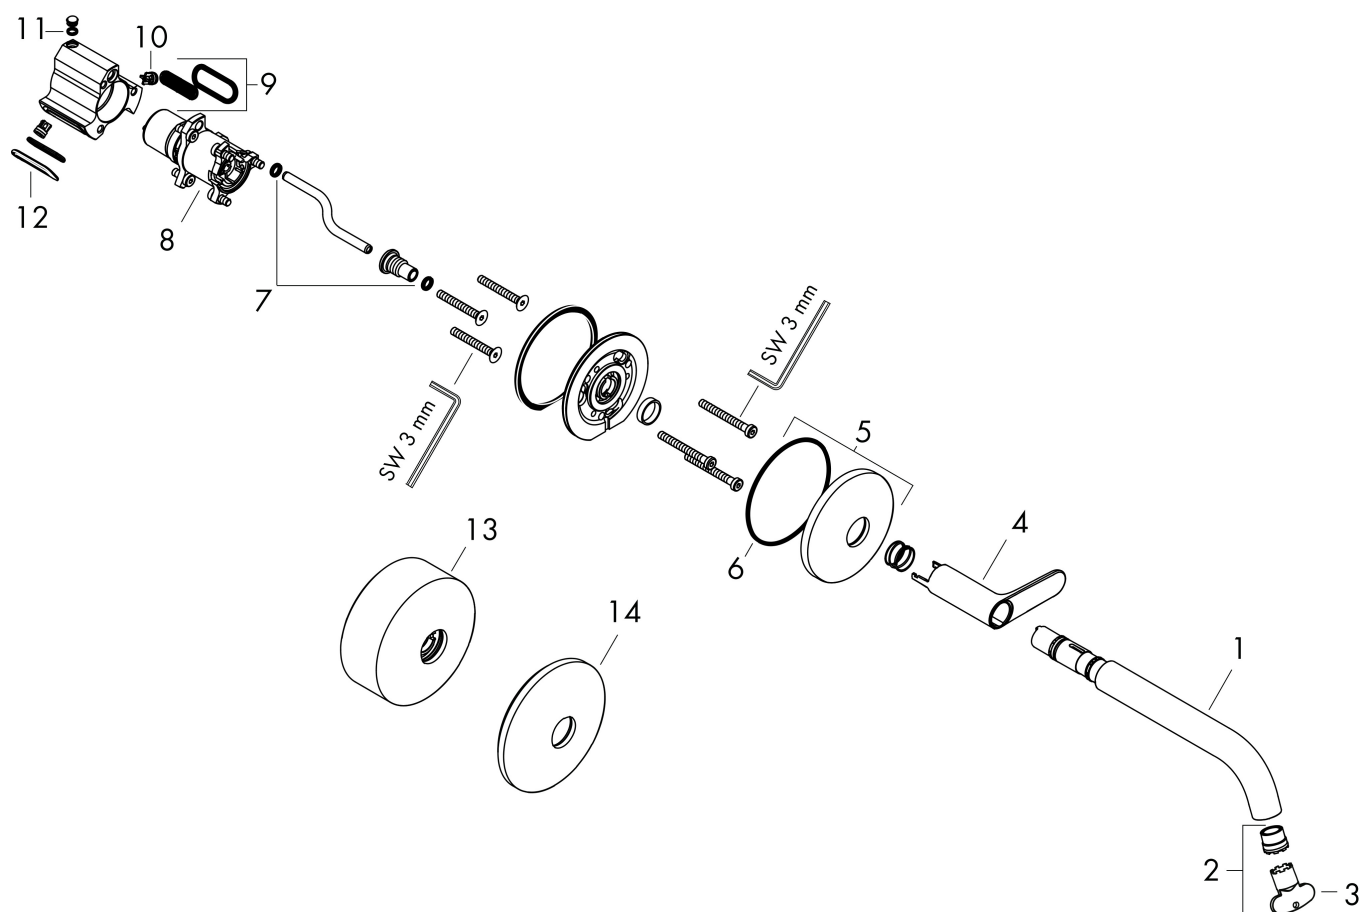

Merk	AXOR
Artikelnaam	AXOR One wastafelkraan inbouw voor wandmontage Select, voorsprong 220 mm
Art.nr.	48112140
Oppervlakte	Brushed Bronze
Netto prijs	896,91 EUR

Explosietekening voor bouwjaar: >06/21