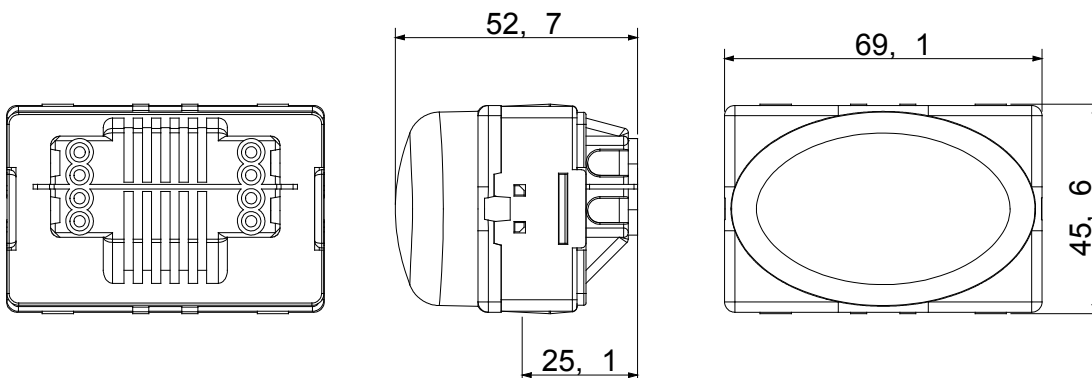

De System modulaire apparaten maken het mogelijk om oneindige combinaties tussen apparaten en platen te creëren, dankzij een complete serie die aan alle design-, functionele en installatievereisten kan voldoen. Kleur en afwerking: glanzend wit, helder en veelzijdig. Ideaal voor inbouwoplossingen (voor rechthoekige of vierkante dozen), opbouwoplossingen en voor speciale toepassingen. De serie omvat bedieningen, contactdozen, bescherming, indicatoren, connectors en apparaten voor de controle, veiligheid en het comfort van uw huis.

Afscherming kleur	Rood	Bevestiging voor lamp	Cartridgelamp S6x36 mm
Aant. SYSTEEM modules	3	Categorie	System series
Type	Indicator	Kleur	Wit
Omschrijving	Uitstekende traplamp	Bedradingsklemmen	Met schroeven
Standaard	EN 62094-1		

DIMENSIONAL

STANDARDS/APPROVALS