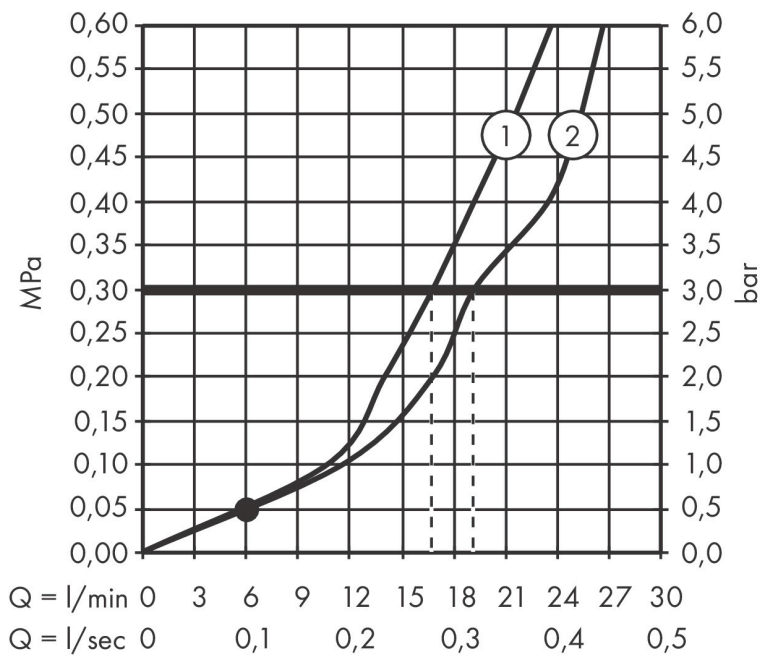

Merk hansgrohe
 Artikelnaam **Talis E** ééngreeps badmengkraan opbouw
 Art.nr. 71740670
 Oppervlakte Mat zwart
 Netto prijs 328,00 EUR

Product foto

Kenmerken

- voorsprong uitloop 194 mm
- hartafstand: 150 ± 12 mm
- stralsoort mengkraan: normale straal
- maximale doorstroomhoeveelheid bij 3 bar: 19,2 l/min
- keramisch kardoes
- temperatuurbegrenzing instelbaar
- omstelling met automatische reset
- S-aansluitingen
- wandmontage

Maat tekeningen

Technologie

Merk hansgrohe
 Artikelnaam **Talis E** ééngreeps badmengkraan opbouw
 Art.nr. 71740670
 Oppervlakte Mat zwart
 Netto prijs 328,00 EUR

Stroomschema

Merk	hansgrohe
Artikelnaam	Talis E ééngreeps badmengkraan opbouw
Art.nr.	71740670
Oppervlakte	Mat zwart
Netto prijs	328,00 EUR

Explosietekening voor bouwjaar: >08/19

Merk	hansgrohe
Artikelnaam	Talis E ééngreeps badmengkraan opbouw
Art.nr.	71740670
Oppervlakte	Mat zwart
Netto prijs	328,00 EUR

Onderdelen voor bouwjaar: >08/19

Pos	Beschrijving	Art.nr.	Prijs
1	greep	92666670	38,60
2	greepstop	96338000	3,00
3	afdekkap	97406670	24,90
4	moer	97977670	49,10
5	O-Ring 32x2	98193000	3,00
6	O-ring 33x1,5	98164000	3,00
7	kardoes compl.	92730000	52,00
8	borgschroef	95140000	4,80
9	dichting	95008000	7,70
10	perlator M24x1 (30 l/min)	96512670	19,10
11	trekknop	97981670	24,90
12	huls	97979670	19,10
13	omstelling	97978000	52,00
14	moeren set	96157670	38,60
15	aansluiting	97220000	12,70
16	O-ring 15x2	98163000	3,00
17	zeef	96677000	20,40
18	rozet Ø 70 mm	94135670	15,60
19	slagdemper	96429000	4,80
20	S-koppelingenset (±12 mm)	94140000	40,60