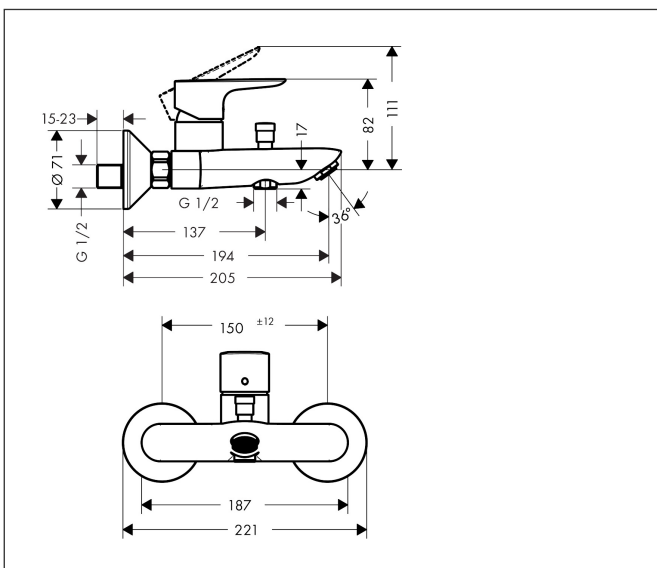

Merk hansgrohe
 Artikelnaam **Talis E** ééngreeps badmengkraan opbouw
 Art.nr. 71740670
 Oppervlakte Mat zwart
 Netto prijs 328,00 EUR

Product foto

Kenmerken

- voorsprong uitloop 194 mm
- hartafstand: 150 ± 12 mm
- stralsoort mengkraan: normale straal
- maximale doorstroomhoeveelheid bij 3 bar: 19,2 l/min
- keramisch kardoes
- temperatuurbegrenzing instelbaar
- omstelling met automatische reset
- S-aansluitingen
- wandmontage

Maat tekeningen

Technologie

Merk hansgrohe
 Artikelnaam **Talis E** ééngreeps badmengkraan opbouw
 Art.nr. 71740670
 Oppervlakte Mat zwart
 Netto prijs 328,00 EUR

Stroomschema

Merk	hansgrohe
Artikelnaam	Talis E ééngreeps badmengkraan opbouw
Art.nr.	71740670
Oppervlakte	Mat zwart
Netto prijs	328,00 EUR

Explosietekening voor bouwjaar: >08/19

Merk	hansgrohe
Artikelnaam	Talis E ééngreeps badmengkraan opbouw
Art.nr.	71740670
Oppervlakte	Mat zwart
Netto prijs	328,00 EUR

Onderdelen voor bouwjaar: >08/19

Pos	Beschrijving	Art.nr.	Prijs
1	greep	92666670	38,60
2	greepstop	96338000	3,00
3	afdekkap	97406670	24,90
4	moer	97977670	49,10
5	O-Ring 32x2	98193000	3,00
6	O-ring 33x1,5	98164000	3,00
7	kardoes compl.	92730000	52,00
8	borgschroef	95140000	4,80
9	dichting	95008000	7,70
10	perlator M24x1 (30 l/min)	96512670	19,10
11	trekknop	97981670	24,90
12	huls	97979670	19,10
13	omstelling	97978000	52,00
14	moeren set	96157670	38,60
15	aansluiting	97220000	12,70
16	O-ring 15x2	98163000	3,00
17	zeef	96677000	20,40
18	rozet Ø 70 mm	94135670	15,60
19	slagdemper	96429000	4,80
20	S-koppelingenset (±12 mm)	94140000	40,60