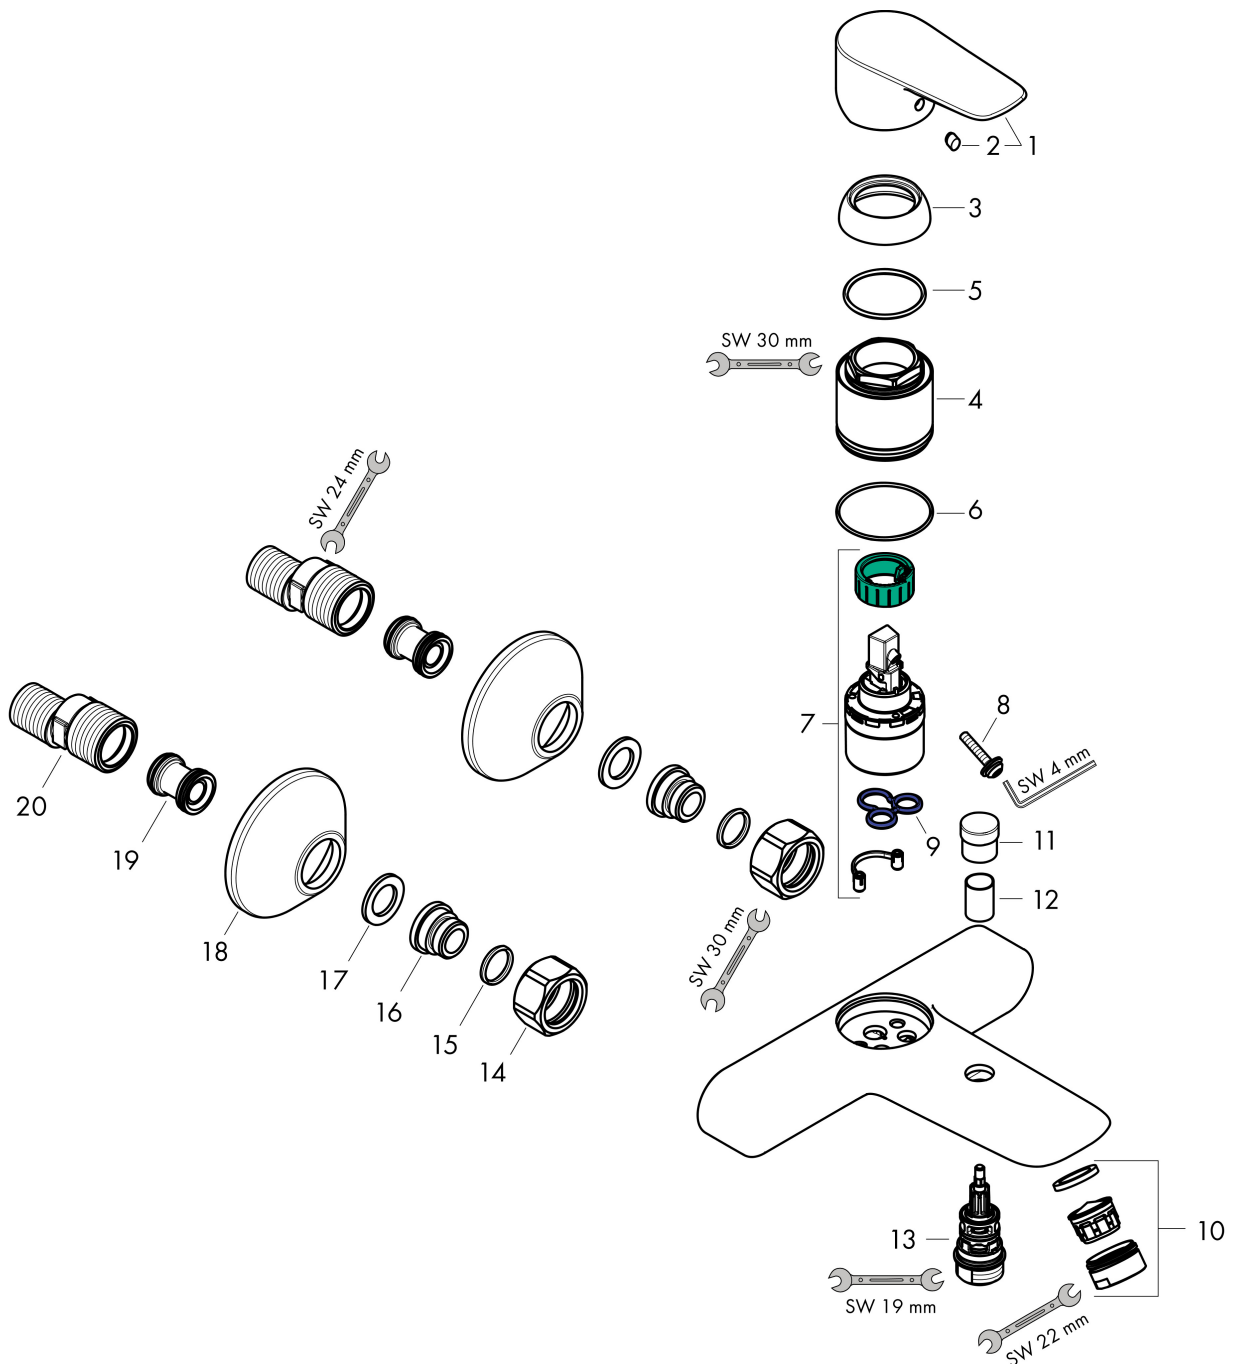

Merk hansgrohe
 Artikelnaam **Talis E** ééngreeps badmengkraan opbouw
 Art.nr. 71740670
 Oppervlakte Mat zwart
 Netto prijs 328,00 EUR

Product foto

Kenmerken

- voorsprong uitloop 194 mm
- hartafstand: 150 ± 12 mm
- stralsoort mengkraan: normale straal
- maximale doorstroomhoeveelheid bij 3 bar: 19,2 l/min
- keramisch kardoes
- temperatuurbegrenzing instelbaar
- omstelling met automatische reset
- S-aansluitingen
- wandmontage

Maat tekeningen

Technologie

Merk hansgrohe
 Artikelnaam **Talis E** ééngreeps badmengkraan opbouw
 Art.nr. 71740670
 Oppervlakte Mat zwart
 Netto prijs 328,00 EUR

Stroomschema

Merk	hansgrohe
Artikelnaam	Talis E ééngreeps badmengkraan opbouw
Art.nr.	71740670
Oppervlakte	Mat zwart
Netto prijs	328,00 EUR

Explosietekening voor bouwjaar: >08/19

Merk	hansgrohe
Artikelnaam	Talis E ééngreeps badmengkraan opbouw
Art.nr.	71740670
Oppervlakte	Mat zwart
Netto prijs	328,00 EUR

Onderdelen voor bouwjaar: >08/19

Pos	Beschrijving	Art.nr.	Prijs
1	greep	92666670	38,60
2	greepstop	96338000	3,00
3	afdekkap	97406670	24,90
4	moer	97977670	49,10
5	O-Ring 32x2	98193000	3,00
6	O-ring 33x1,5	98164000	3,00
7	kardoes compl.	92730000	52,00
8	borgschroef	95140000	4,80
9	dichting	95008000	7,70
10	perlator M24x1 (30 l/min)	96512670	19,10
11	trekknop	97981670	24,90
12	huls	97979670	19,10
13	omstelling	97978000	52,00
14	moeren set	96157670	38,60
15	aansluiting	97220000	12,70
16	O-ring 15x2	98163000	3,00
17	zeef	96677000	20,40
18	rozet Ø 70 mm	94135670	15,60
19	slagdemper	96429000	4,80
20	S-koppelingenset (±12 mm)	94140000	40,60