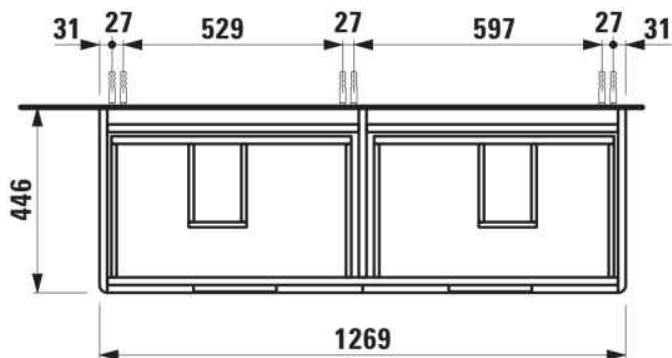

JUNA

Onderkast, 4 lades, passend bij wastafel PRO S 814968 1300mm

AFMETINGEN

Lengte	1270 mm
Breedte	445 mm
Hoogte	515 mm

KLEUR EN AFWERKING

	260 Wit mat
---	-------------

Afwerking van de voeten : Chroom

Deuren en lades combinatie : 4 lades

Materiaal : MDF

Maximale hoogte poten : 283

Netto gewicht / kg : 46

Organiseren vakken : 2

Positie wastafel : Links, Rechts

Structuur meubelen : Lades

Systeem voor sluiten en openen : Softclose lades

Type installatie : Wandhangend

Verstelbare poten

TECHNISCHE TEKENINGEN

TE COMBINEREN MET

Dubbele meubelwastafel

H814966...1041

Dubbele meubelwastafel

H814966...1091

Dubbele meubelwastafel