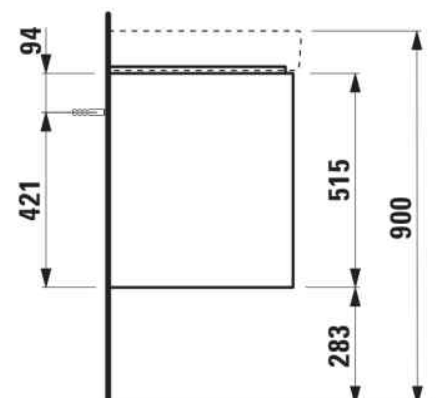

JUNA

Onderkast, 4 lades, passend bij wastafel PRO S 814968 1300mm

AFMETINGEN

Lengte	1270 mm
Breedte	445 mm
Hoogte	515 mm

KLEUR EN AFWERKING

	260 Wit mat
---	-------------

Afwerking van de voeten : Chroom

Deuren en lades combinatie : 4 lades

Materiaal : MDF

Maximale hoogte poten : 283

Netto gewicht / kg : 46

Organiseren vakken : 2

Positie wastafel : Links, Rechts

Structuur meubelen : Lades

Systeem voor sluiten en openen : Softclose lades

Type installatie : Wandhangend

Verstelbare poten

TECHNISCHE TEKENINGEN

TE COMBINEREN MET

Dubbele meubelwastafel

H814966...1041

Dubbele meubelwastafel

H814966...1091

Dubbele meubelwastafel