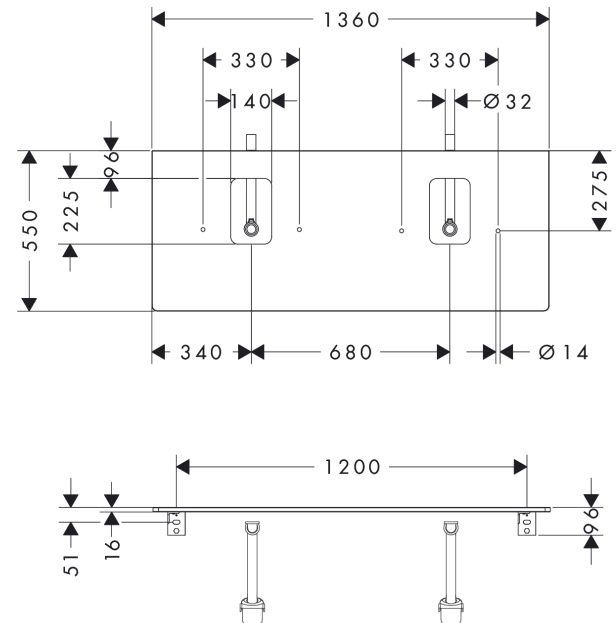

Xelu Q

console 1360/550 met 2 uitsparingen voor wastom met kraangat, High Gloss White

Finish: Dark Walnut Artikelnummer: 54125630

Beschrijving

- bestaat uit: console, ruimtebesparende sifon
- materiaal: 3-laags spaanplaat met hoge dichtheid
- oppervlaktemateriaal: laminaat (HPL)
- MoistureProof: duurzaam materiaal dat lang mooi blijft
- aantal wastafeluitsparingen: 2
- wastafeluitsparing: 2 in het midden
- kracht van het materiaal: 16 mm
- inclusief 2 ruimtebesparende sifons met waterslot 50 mm
- wandmontage
- met bevestigingsmateriaal
- met uitsparing voor wastafel met kraangat
- wastom en badkamermeubel moeten apart besteld worden
- console kan alleen samen met badmeubel voor console worden gemonteerd

Artikeldetails

Vrijblijvende advies
verkoopprijs excl. BTW 597,75 €

Vrijblijvende advies
verkoopprijs incl. BTW 723,28 €

Technologie

Designprijzen

Productfoto

Maattekening

Xelu Q
console 1360/550 met 2 uitsparingen voor waskom met kraangat, High Gloss White
 Finish: **Dark Walnut** Artikelnummer: **54125630**

Explosietekening

Bouwjaar: >05/23

Xelu Q

console 1360/550 met 2 uitsparingen voor waskom met kraangat, High Gloss White

Finish: **Dark Walnut** Artikelnummer: **54125630**

Reserveonderdelenlijst

Bouwjaar: >05/23