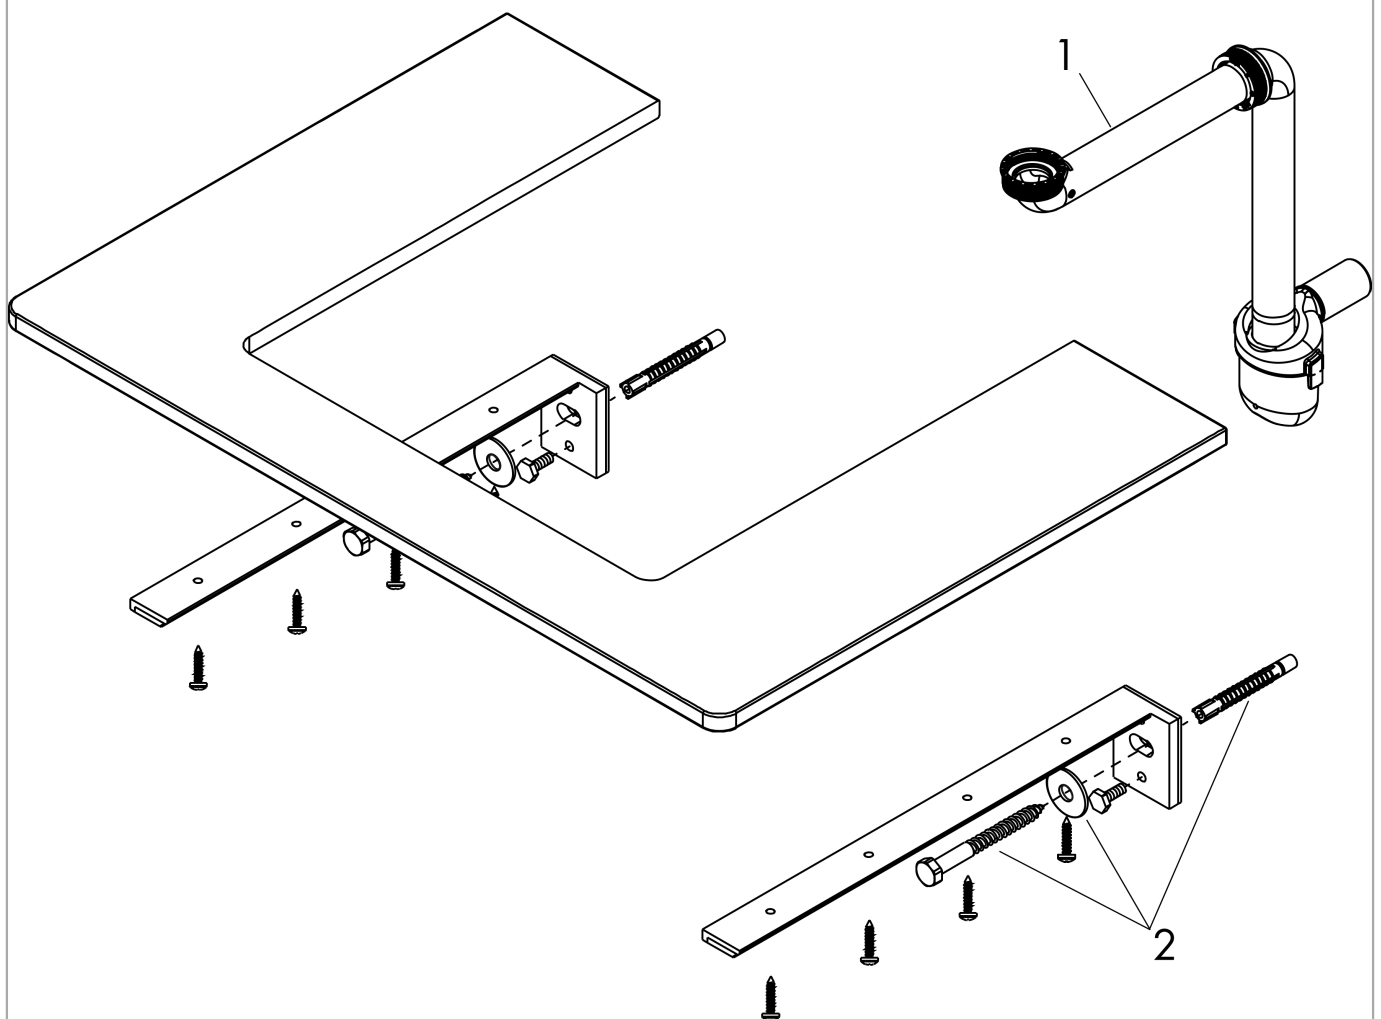

Xelu Q

console 1360/550 met 2 uitsparingen voor wastom met kraangat, High Gloss White

Finish: Dark Walnut Artikelnummer: 54125630

Beschrijving

- bestaat uit: console, ruimtebesparende sifon
- materiaal: 3-laags spaanplaat met hoge dichtheid
- oppervlaktemateriaal: laminaat (HPL)
- MoistureProof: duurzaam materiaal dat lang mooi blijft
- aantal wastafeluitsparingen: 2
- wastafeluitsparing: 2 in het midden
- kracht van het materiaal: 16 mm
- inclusief 2 ruimtebesparende sifons met waterslot 50 mm
- wandmontage
- met bevestigingsmateriaal
- met uitsparing voor wastafel met kraangat
- wastom en badkamermeubel moeten apart besteld worden
- console kan alleen samen met badmeubel voor console worden gemonteerd

Artikeldetails

Vrijblijvende advies
verkoopprijs excl. BTW 597,75 €

Vrijblijvende advies
verkoopprijs incl. BTW 723,28 €

Technologie

Designprijzen

Productfoto

Maattekening

Xelu Q
console 1360/550 met 2 uitsparingen voor waskom met kraangat, High Gloss White
 Finish: **Dark Walnut** Artikelnummer: **54125630**

Explosietekening

Bouwjaar: >05/23

Xelu Q

console 1360/550 met 2 uitsparingen voor waskom met kraangat, High Gloss White

Finish: **Dark Walnut** Artikelnummer: **54125630**

Reserveonderdelenlijst

Bouwjaar: >05/23