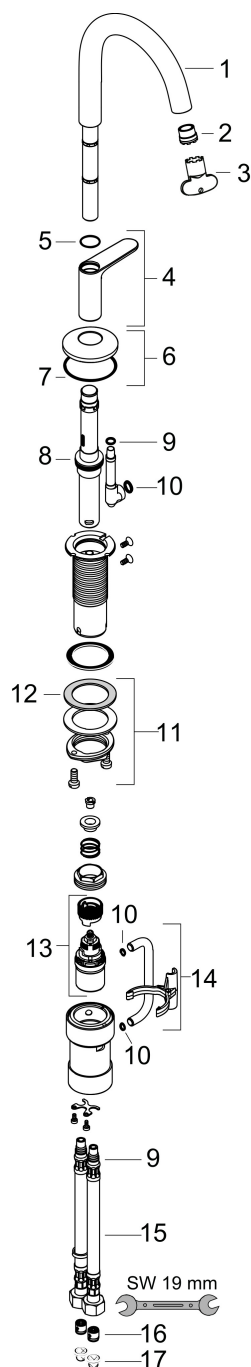

Merk AXOR
 Artikelnaam **AXOR One** wastafelmengkraan 170 Select met PushOpen afvoer
 Art.nr. 48020990
 Oppervlakte Polished Gold Optic
 Netto prijs 840,86 EUR

Product foto

Maat tekeningen

Kenmerken

- ComfortZone: 170
- voorsprong uitloop 140 mm
- uitloophoogte: 170 mm
- greepvariant: Select
- straalsoort: normale straal
- maximale doorstroomhoeveelheid bij 3 bar: 5 l/min
- Select kardoos met temperatuurregeling
- Select-knop aan/uit bediening
- push-open afvoergarnituur G 1 1/4
- materiaal afvoergarnituur: metaal
- koud water met de greep in de middenpositie, bespaart energie en kosten
- EU taxonomie: max 6l/min - draagt substantieel bij aan duurzaamheid

Technologie

Straalsoorten

Merk AXOR
Artikelnaam **AXOR One** wastafelmengkraan 170 Select met PushOpen afvoer
Art.nr. 48020990
Oppervlakte Polished Gold Optic
Netto prijs 840,86 EUR

Stroomschema

Merk	AXOR
Artikelnaam	AXOR One wastafelmengkraan 170 Select met PushOpen afvoer
Art.nr.	48020990
Oppervlakte	Polished Gold Optic
Netto prijs	840,86 EUR

Explosietekening voor bouwjaar: >04/21

Merk	AXOR
Artikelnaam	AXOR One wastafelmengkraan 170 Select met PushOpen afvoer
Art.nr.	48020990
Oppervlakte	Polished Gold Optic
Netto prijs	840,86 EUR

Onderdelen voor bouwjaar: >04/21

Pos	Beschrijving	Art.nr.	Prijs
1	uitloop compl.	94234990	177,42
2	perlator compl.	93118000	21,22
3	montagesleutel	98987000	8,01
4	greep	94238990	177,42
5	O-ring 17x1	94259000	3,12
6	rozet voor uitloop	93998990	51,06
7	O-Ring 46x2	98195000	3,12
8	O-ring 24x2,5	98145000	3,12
9	O-ring 7x1,5	98422000	3,12
10	O-ring 8x2	98112000	3,12
11	schachtbevestigingsset compl. (Ø 32)	13961000	21,22
12	stelring	97548000	3,12
13	kardoes compl.	92529000	95,16
14	aansluitbocht	94262000	54,08
15	aansluitslang 450 mm M8x0,75 G3/8	93405000	34,01
16	terugslagklep DW 10	96456000	8,01
17	zeefdichting	95291000	10,82
a	Afvoerplug Push-Open	50100000	61,94
b	schachtverlenging	13898000	66,87