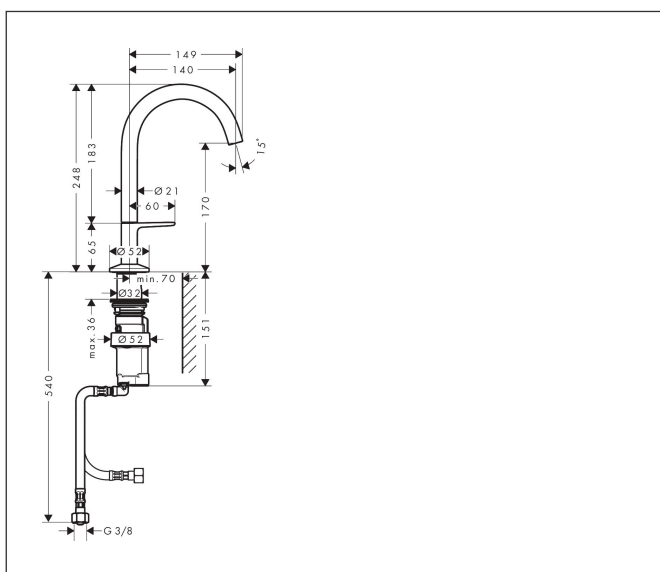

Merk AXOR
 Artikelnaam **AXOR One** wastafelmengkraan 170 Select met PushOpen afvoer
 Art.nr. 48020990
 Oppervlakte Polished Gold Optic
 Netto prijs 840,86 EUR

Product foto

Maat tekeningen

Kenmerken

- ComfortZone: 170
- voorsprong uitloop 140 mm
- uitloophoogte: 170 mm
- greepvariant: Select
- straalsoort: normale straal
- maximale doorstroomhoeveelheid bij 3 bar: 5 l/min
- Select kardoos met temperatuurregeling
- Select-knop aan/uit bediening
- push-open afvoergarnituur G 1 1/4
- materiaal afvoergarnituur: metaal
- koud water met de greep in de middenpositie, bespaart energie en kosten
- EU taxonomie: max 6l/min - draagt substantieel bij aan duurzaamheid

Technologie

Straalsoorten

Merk AXOR
Artikelnaam **AXOR One** wastafelmengkraan 170 Select met PushOpen afvoer
Art.nr. 48020990
Oppervlakte Polished Gold Optic
Netto prijs 840,86 EUR

Stroomschema

Merk	AXOR
Artikelnaam	AXOR One wastafelmengkraan 170 Select met PushOpen afvoer
Art.nr.	48020990
Oppervlakte	Polished Gold Optic
Netto prijs	840,86 EUR

Explosietekening voor bouwjaar: >04/21

Merk	AXOR
Artikelnaam	AXOR One wastafelmengkraan 170 Select met PushOpen afvoer
Art.nr.	48020990
Oppervlakte	Polished Gold Optic
Netto prijs	840,86 EUR

Onderdelen voor bouwjaar: >04/21

Pos	Beschrijving	Art.nr.	Prijs
1	uitloop compl.	94234990	177,42
2	perlator compl.	93118000	21,22
3	montagesleutel	98987000	8,01
4	greep	94238990	177,42
5	O-ring 17x1	94259000	3,12
6	rozet voor uitloop	93998990	51,06
7	O-Ring 46x2	98195000	3,12
8	O-ring 24x2,5	98145000	3,12
9	O-ring 7x1,5	98422000	3,12
10	O-ring 8x2	98112000	3,12
11	schachtbevestigingsset compl. (Ø 32)	13961000	21,22
12	stelring	97548000	3,12
13	kardoes compl.	92529000	95,16
14	aansluitbocht	94262000	54,08
15	aansluitslang 450 mm M8x0,75 G3/8	93405000	34,01
16	terugslagklep DW 10	96456000	8,01
17	zeefdichting	95291000	10,82
a	Afvoerplug Push-Open	50100000	61,94
b	schachtverlenging	13898000	66,87