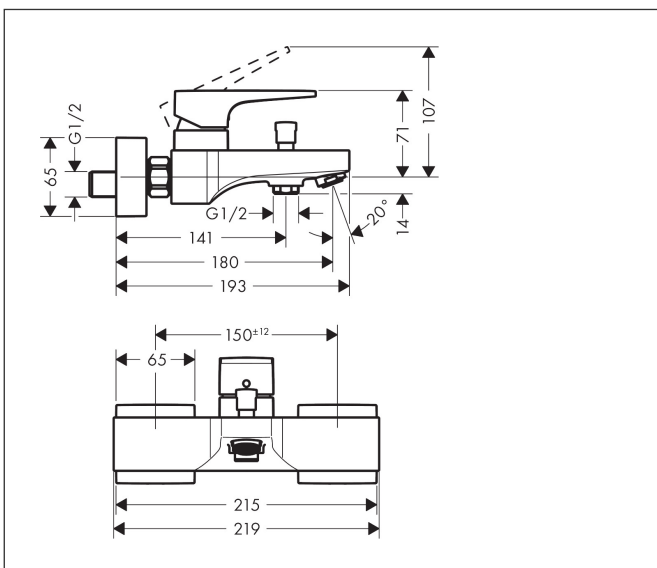

Merk hansgrohe
 Artikelnaam **Metropol** ééngreeps badmengkraan opbouw
 Art.nr. 32540700
 Oppervlakte Mat wit
 Netto prijs 623,67 EUR

Product foto

Kenmerken

- voorsprong uitloop 180 mm
- hartafstand: 150 ± 12 mm
- stralsoort mengkraan: normale straal
- maximale doorstroomhoeveelheid bij 3 bar: 22 l/min
- keramisch kardoos
- temperatuurbegrenzing instelbaar
- omstelling met automatische reset
- met geïntegreerde zekerheidscombinatie EN 1717. Let op: alleen te gebruiken in combinatie met Exafill
- S-aansluitingen
- wandmontage

Maat tekeningen

Technologie

Merk hansgrohe
 Artikelnaam **Metropol** ééngreeps badmengkraan opbouw
 Art.nr. 32540700
 Oppervlakte Mat wit
 Netto prijs 623,67 EUR

Stroomschema

Merk	hansgrohe
Artikelnaam	Metropol ééngreeps badmengkraan opbouw
Art.nr.	32540700
Oppervlakte	Mat wit
Netto prijs	623,67 EUR

Explosietekening voor bouwjaar: >11/19

Merk hansgrohe
 Artikelnaam **Metropol** ééngreeps badmengkraan opbouw
 Art.nr. 32540700
 Oppervlakte Mat wit
 Netto prijs 623,67 EUR

Onderdelen voor bouwjaar: >11/19

Pos	Beschrijving	Art.nr.	Prijs
1	greep	93075700	78,00
2	greepstop	96338000	3,00
3	afdekkap	93078700	24,90
4	moer	93079000	52,00
5	O-Ring 30x2	98186000	3,00
6	O-ring 33x1,5	98164000	3,00
7	kardoes compl.	92730000	52,00
8	borgschroef	95140000	4,80
9	dichting	95008000	7,70
10	trekknop	97981700	24,90
11	huls	97979700	38,60
12	omstelling	97978000	52,00
13	perlator M24x1 (30 l/min)	96512700	19,10
14	moeren set	96157700	38,60
15	aansluiting	97220000	12,70
16	O-ring 15x2	98163000	3,00
17	zeefdichting	96922000	7,70
18	rozet	93077700	60,90
19	S-koppelingenset (±12 mm)	94140000	40,60
20	slagdemper	96429000	4,80