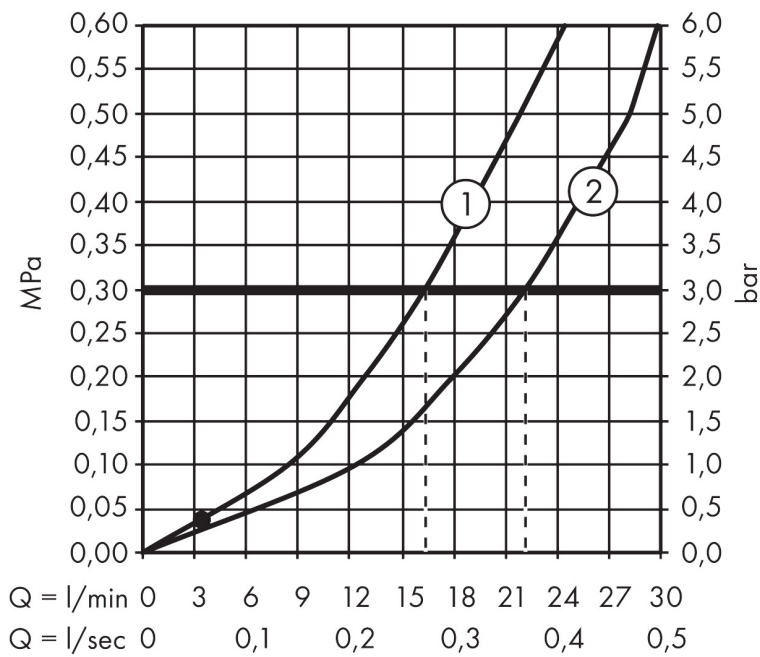

Merk hansgrohe
 Artikelnaam **Metropol** ééngreeps badmengkraan opbouw
 Art.nr. 32540700
 Oppervlakte Mat wit
 Netto prijs 623,67 EUR

Product foto

Kenmerken

- voorsprong uitloop 180 mm
- hartafstand: 150 ± 12 mm
- stralsoort mengkraan: normale straal
- maximale doorstroomhoeveelheid bij 3 bar: 22 l/min
- keramisch kardoos
- temperatuurbegrenzing instelbaar
- omstelling met automatische reset
- met geïntegreerde zekerheidscombinatie EN 1717. Let op: alleen te gebruiken in combinatie met Exafill
- S-aansluitingen
- wandmontage

Maat tekeningen

Technologie

Merk hansgrohe
 Artikelnaam **Metropol** ééngreeps badmengkraan opbouw
 Art.nr. 32540700
 Oppervlakte Mat wit
 Netto prijs 623,67 EUR

Stroomschema

Merk	hansgrohe
Artikelnaam	Metropol ééngreeps badmengkraan opbouw
Art.nr.	32540700
Oppervlakte	Mat wit
Netto prijs	623,67 EUR

Explosietekening voor bouwjaar: >11/19

Merk hansgrohe
 Artikelnaam **Metropol** ééngreeps badmengkraan opbouw
 Art.nr. 32540700
 Oppervlakte Mat wit
 Netto prijs 623,67 EUR

Onderdelen voor bouwjaar: >11/19