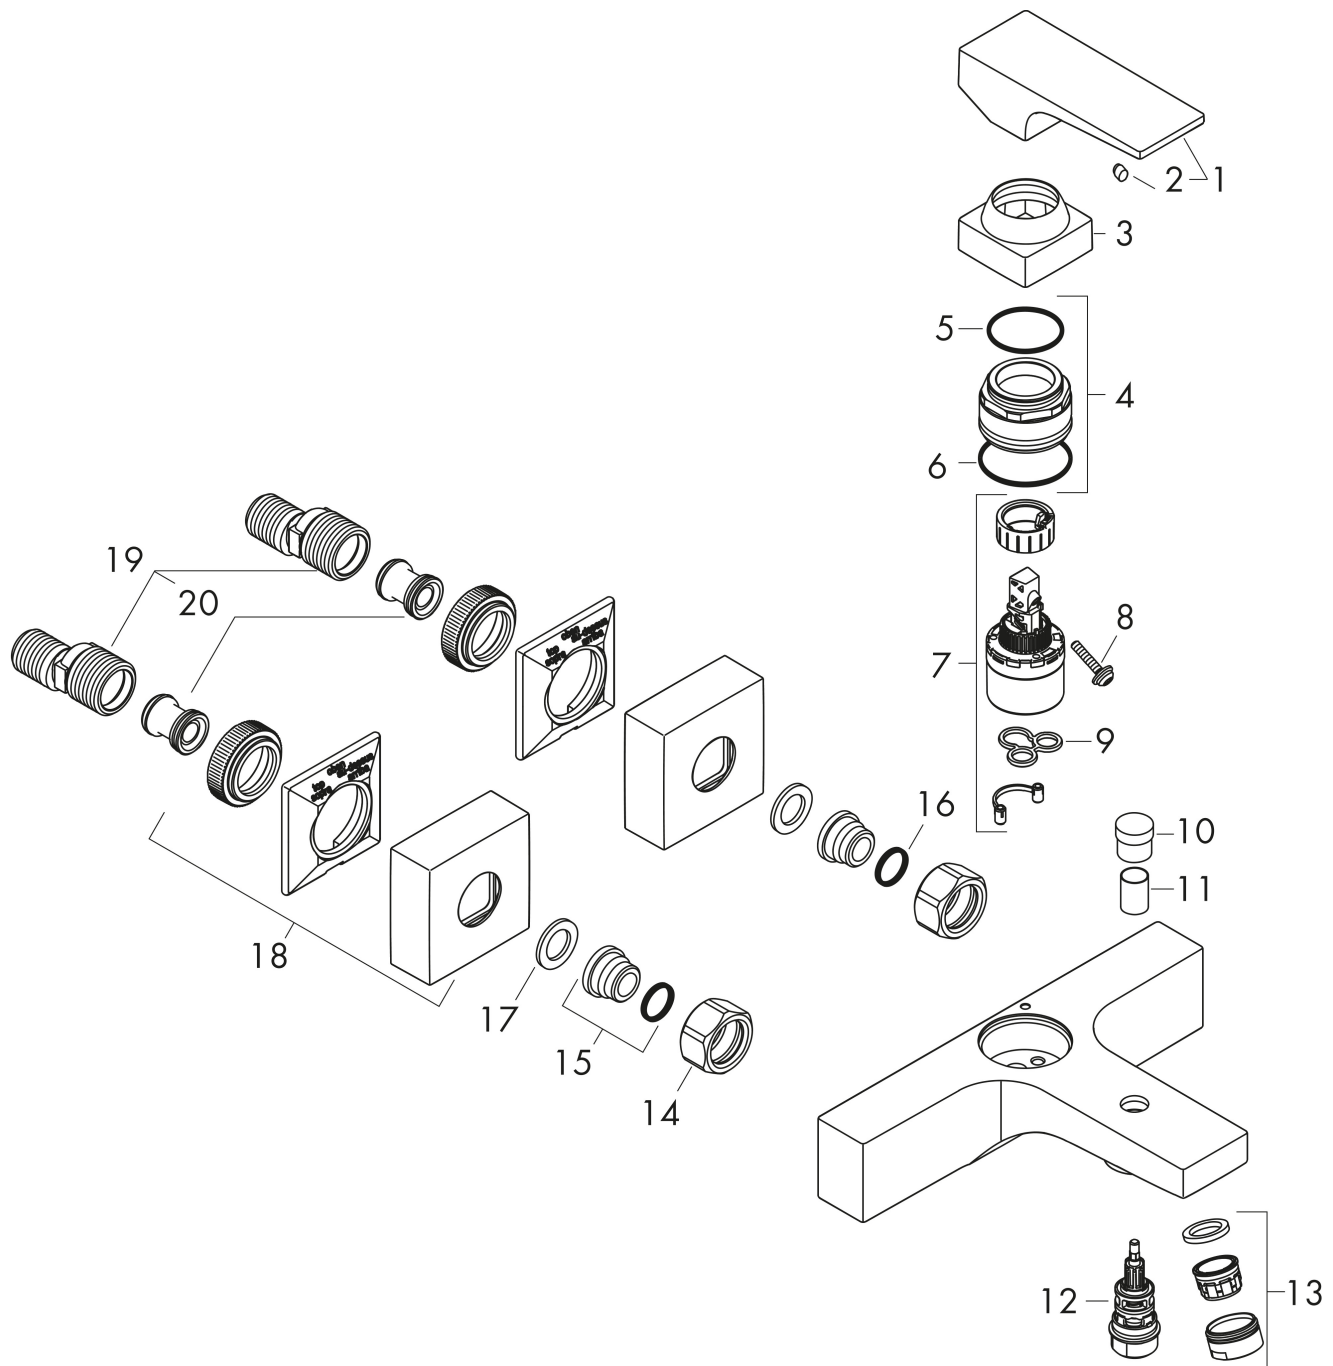

Merk hansgrohe
 Artikelnaam **Metropol** ééngreeps badmengkraan opbouw
 Art.nr. 32540700
 Oppervlakte Mat wit
 Netto prijs 623,67 EUR

Product foto

Kenmerken

- voorsprong uitloop 180 mm
- hartafstand: 150 ± 12 mm
- stralsoort mengkraan: normale straal
- maximale doorstroomhoeveelheid bij 3 bar: 22 l/min
- keramisch kardoos
- temperatuurbegrenzing instelbaar
- omstelling met automatische reset
- met geïntegreerde zekerheidscombinatie EN 1717. Let op: alleen te gebruiken in combinatie met Exafill
- S-aansluitingen
- wandmontage

Maat tekeningen

Technologie

Merk hansgrohe
 Artikelnaam **Metropol** ééngreeps badmengkraan opbouw
 Art.nr. 32540700
 Oppervlakte Mat wit
 Netto prijs 623,67 EUR

Stroomschema

Merk	hansgrohe
Artikelnaam	Metropol ééngreeps badmengkraan opbouw
Art.nr.	32540700
Oppervlakte	Mat wit
Netto prijs	623,67 EUR

Explosietekening voor bouwjaar: >11/19

Merk hansgrohe
 Artikelnaam **Metropol** ééngreeps badmengkraan opbouw
 Art.nr. 32540700
 Oppervlakte Mat wit
 Netto prijs 623,67 EUR

Onderdelen voor bouwjaar: >11/19

Pos	Beschrijving	Art.nr.	Prijs
1	greep	93075700	78,00
2	greepstop	96338000	3,00
3	afdekkap	93078700	24,90
4	moer	93079000	52,00
5	O-Ring 30x2	98186000	3,00
6	O-ring 33x1,5	98164000	3,00
7	kardoes compl.	92730000	52,00
8	borgschroef	95140000	4,80
9	dichting	95008000	7,70
10	trekknop	97981700	24,90
11	huls	97979700	38,60
12	omstelling	97978000	52,00
13	perlator M24x1 (30 l/min)	96512700	19,10
14	moeren set	96157700	38,60
15	aansluiting	97220000	12,70
16	O-ring 15x2	98163000	3,00
17	zeefdichting	96922000	7,70
18	rozet	93077700	60,90
19	S-koppelingenset (±12 mm)	94140000	40,60
20	slagdemper	96429000	4,80