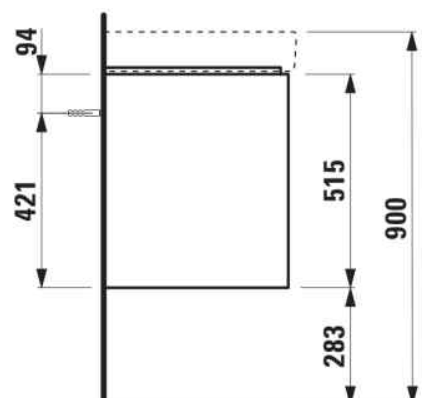

#### DIMENSIONS

Longueur	1270 mm
Largeur	445 mm
Hauteur	515 mm

Pieds ajustables

Poids net / kg : 46

Position du lavabo : Droite, Gauche

Structure du meuble : Tiroirs

Système d'ouverture et de fermeture : Tiroirs avec fermeture amortie

Type d'installation : Suspendu

#### DESSINS TECHNIQUES

COMPATIBLE AVEC

Lavabo mural double mural  
ou à poser sur meuble

**H814966...1041**

Lavabo mural double mural  
ou à poser sur meuble

**H814966...1091**

Lavabo mural double mural  
ou à poser sur meuble