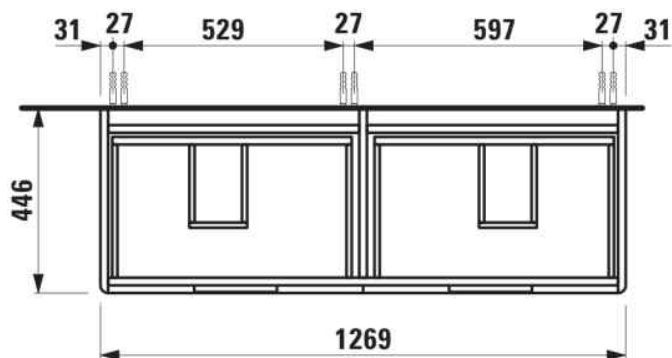

DESSINS TECHNIQUES