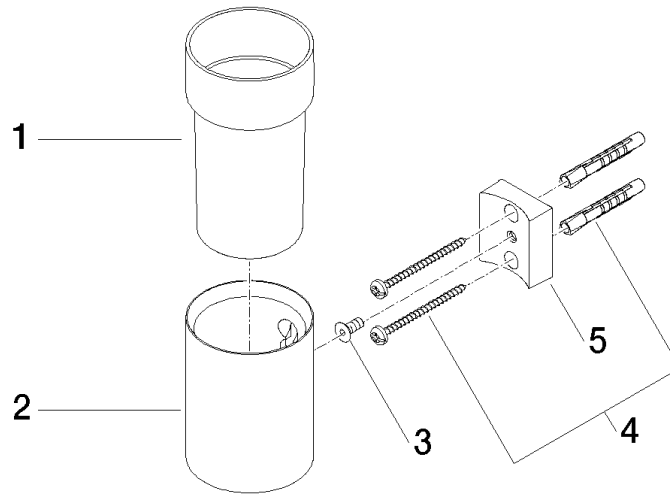

83 400 979

- Glas aus Kristallglas, transparent
- Breite 60 mm
- Höhe 120 mm
- Ausladung 110 mm

Passt zu: MEM, CL.1, TARA, LISSÉ,
MADISON, VAIA, META, CYO

	Platin	83 400 979-08
	Chrom	83 400 979-00
	Platin gebürstet	83 400 979-06
	Messing (23kt Gold)	83 400 979-09
	Dark Chrome	83 400 979-19
	Light Gold	83 400 979-26
	Light Gold gebürstet	83 400 979-27
	Messing gebürstet (23kt Gold)	83 400 979-28
	Schwarz matt	83 400 979-33
	Bronze gebürstet	83 400 979-42
	Champagne gebürstet (22kt Gold)	83 400 979-46
	Champagne (22kt Gold)	83 400 979-47
	Chrom gebürstet	83 400 979-93
	Dark Platinum gebürstet	83 400 979-99

83 400 979

mm [inches]

83 400 979

Produktversion ab 10/1/2023

Ersatzteile für die
anderen
Oberflächenvarianten
finden Sie hier:
Chrom

Glashalter Wandmodell - Platin

MEM

83 400 979

Ersatzteilstückliste

Produktversion ab 10/1/2023

Nr.	Artikelnummer	Benennung	Verbaumenge	Lieferzeit
	90 90 00 008 00 84	Trinkglas -	5	2