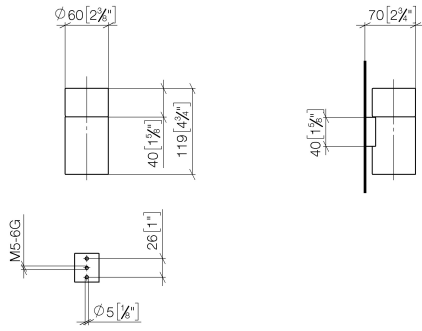

83 400 979

- Glas aus Kristallglas, transparent
- Breite 60 mm
- Höhe 120 mm
- Ausladung 110 mm

Passt zu: MEM, CL.1, TARA, LISSÉ,
MADISON, VAIA, META, CYO

	Platin	83 400 979-08
	Chrom	83 400 979-00
	Platin gebürstet	83 400 979-06
	Messing (23kt Gold)	83 400 979-09
	Dark Chrome	83 400 979-19
	Light Gold	83 400 979-26
	Light Gold gebürstet	83 400 979-27
	Messing gebürstet (23kt Gold)	83 400 979-28
	Schwarz matt	83 400 979-33
	Bronze gebürstet	83 400 979-42
	Champagne gebürstet (22kt Gold)	83 400 979-46
	Champagne (22kt Gold)	83 400 979-47
	Chrom gebürstet	83 400 979-93
	Dark Platinum gebürstet	83 400 979-99

83 400 979

mm [inches]

83 400 979

Produktversion ab 10/1/2023

Ersatzteile für die
anderen
Oberflächenvarianten
finden Sie hier:
Chrom

Glashalter Wandmodell - Platin

MEM

83 400 979

Ersatzteilstückliste

Produktversion ab 10/1/2023

Nr.	Artikelnummer	Benennung	Verbaumenge	Lieferzeit
	90 90 00 008 00 84	Trinkglas -	5	2