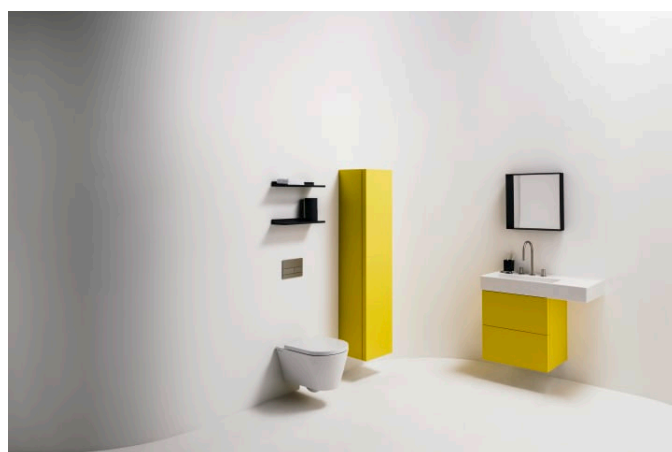

TE COMBINEREN MET

Closetzitting met
afneembaar systeem

H891332...0001

Closetzitting, afneembaar
systeem met soft-close

H891333...0001

INEOLINK-inbouwspoelbak
voor wandcloset en
douche-wc

H9201150000001