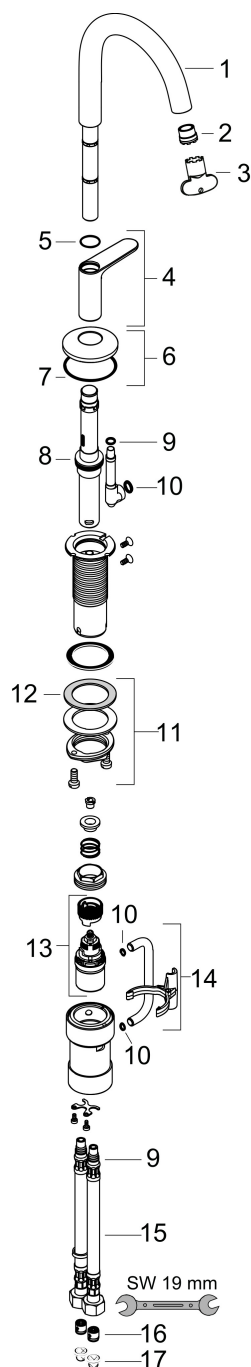

Merk	AXOR
Artikelnaam	AXOR One wastafelmengkraan 260 Select voor waskommen met PushOpen afvoer
Art.nr.	48030140
Oppervlakte	Brushed Bronze
Netto prijs	1.093,11 EUR

Product foto

Kenmerken

- ComfortZone: 260
- voorsprong uitloop 165 mm
- uitloophoogte: 265 mm
- greepvariant: Select
- straalsoort: normale straal
- maximale doorstroomhoeveelheid bij 3 bar: 5 l/min
- Select kardoos met temperatuurregeling
- Select-knop aan/uit bediening
- push-open afvoergarnituur G 1 1/4
- materiaal afvoergarnituur: metaal
- koud water met de greep in de middenpositie, bespaart energie en kosten
- EU taxonomie: max 6l/min - draagt substantieel bij aan duurzaamheid

Maat tekeningen

Technologie

Straalsoorten

Merk AXOR
Artikelnaam **AXOR One** wastafelmengkraan 260 Select voor waskommen met PushOpen afvoer
Art.nr. 48030140
Oppervlakte Brushed Bronze
Netto prijs 1.093,11 EUR

Stroomschema

Merk	AXOR
Artikelnaam	AXOR One wastafelmengkraan 260 Select voor waskommen met PushOpen afvoer
Art.nr.	48030140
Oppervlakte	Brushed Bronze
Netto prijs	1.093,11 EUR

Explosietekening voor bouwjaar: >04/21

Merk	AXOR
Artikelnaam	AXOR One wastafelmengkraan 260 Select voor waskommen met PushOpen afvoer
Art.nr.	48030140
Oppervlakte	Brushed Bronze
Netto prijs	1.093,11 EUR

Onderdelen voor bouwjaar: >04/21

Pos	Beschrijving	Art.nr.	Prijs
1	uitloop compl.	94237140	177,42
2	perlator compl.	93118000	21,22
3	montagesleutel	98987000	8,01
4	greep	94239140	25,90
5	O-ring 17x1	94259000	3,12
6	rozet voor uitloop	93998140	51,06
7	O-Ring 46x2	98195000	3,12
8	O-ring 24x2,5	98145000	3,12
9	O-ring 7x1,5	98422000	3,12
10	O-ring 8x2	98112000	3,12
11	schachtbevestigingsset compl. (Ø 32)	13961000	21,22
12	stelring	97548000	3,12
13	kardoes compl.	92529000	95,16
14	aansluitbocht	94262000	54,08
15	aansluitslang 450 mm M8x0,75 G3/8	93405000	34,01
16	terugslagklep DW 10	96456000	8,01
17	zeefdichting	95291000	10,82
a	Afvoerplug Push-Open	50100140	93,10
b	schachtverlenging	13898000	66,87