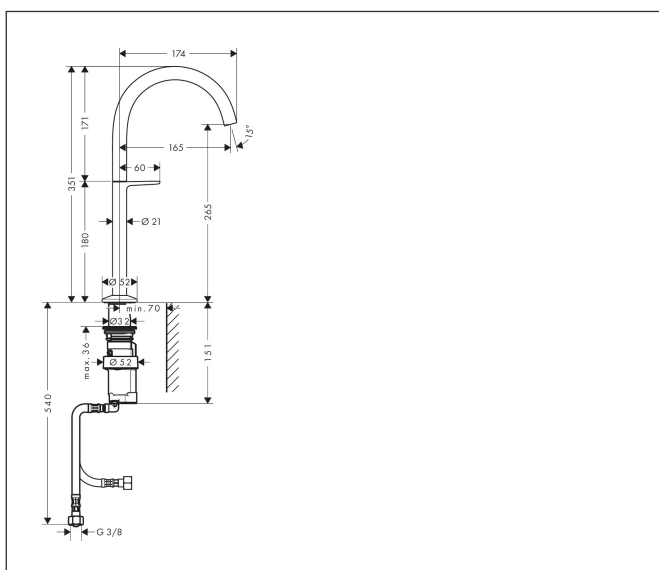

Merk	AXOR
Artikelnaam	AXOR One wastafelmengkraan 260 Select voor waskommen met PushOpen afvoer
Art.nr.	48030140
Oppervlakte	Brushed Bronze
Netto prijs	1.093,11 EUR

Product foto

Kenmerken

- ComfortZone: 260
- voorsprong uitloop 165 mm
- uitloophoogte: 265 mm
- greepvariant: Select
- straalsoort: normale straal
- maximale doorstroomhoeveelheid bij 3 bar: 5 l/min
- Select kardoos met temperatuurregeling
- Select-knop aan/uit bediening
- push-open afvoergarnituur G 1 1/4
- materiaal afvoergarnituur: metaal
- koud water met de greep in de middenpositie, bespaart energie en kosten
- EU taxonomie: max 6l/min - draagt substantieel bij aan duurzaamheid

Maat tekeningen

Technologie

Straalsoorten

Merk AXOR
Artikelnaam **AXOR One** wastafelmengkraan 260 Select voor waskommen met PushOpen afvoer
Art.nr. 48030140
Oppervlakte Brushed Bronze
Netto prijs 1.093,11 EUR

Stroomschema

Merk	AXOR
Artikelnaam	AXOR One wastafelmengkraan 260 Select voor waskommen met PushOpen afvoer
Art.nr.	48030140
Oppervlakte	Brushed Bronze
Netto prijs	1.093,11 EUR

Explosietekening voor bouwjaar: >04/21

Merk	AXOR
Artikelnaam	AXOR One wastafelmengkraan 260 Select voor waskommen met PushOpen afvoer
Art.nr.	48030140
Oppervlakte	Brushed Bronze
Netto prijs	1.093,11 EUR

Onderdelen voor bouwjaar: >04/21

Pos	Beschrijving	Art.nr.	Prijs
1	uitloop compl.	94237140	177,42
2	perlator compl.	93118000	21,22
3	montagesleutel	98987000	8,01
4	greep	94239140	25,90
5	O-ring 17x1	94259000	3,12
6	rozet voor uitloop	93998140	51,06
7	O-Ring 46x2	98195000	3,12
8	O-ring 24x2,5	98145000	3,12
9	O-ring 7x1,5	98422000	3,12
10	O-ring 8x2	98112000	3,12
11	schachtbevestigingsset compl. (Ø 32)	13961000	21,22
12	stelring	97548000	3,12
13	kardoes compl.	92529000	95,16
14	aansluitbocht	94262000	54,08
15	aansluitslang 450 mm M8x0,75 G3/8	93405000	34,01
16	terugslagklep DW 10	96456000	8,01
17	zeefdichting	95291000	10,82
a	Afvoerplug Push-Open	50100140	93,10
b	schachtverlenging	13898000	66,87