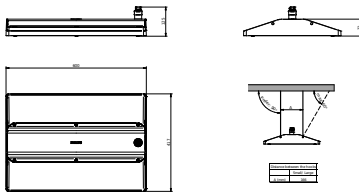

GentleSpace Gen4

Reparatieklasse	Bij reparatieklasse B kunnen de driver en de lichtbron van dit armatuur worden vervangen door een servicetechnicus. Onderdelen en documentatie zijn voor langere tijd beschikbaar.
Ingebedde koolstof (A1-A3)	78,7 kg CO₂e
Verhouding van bewerkte materialen in product	38,9 %
Recyclebare inhoudsverhouding van het eindproduct	58,1 %
GWP totaal B6 (kg CO₂eq) Opgegeven eenheid	Bereken met uw lokale energiemixwaarde: Vermogen (kW, aangegeven eenheid) * Levensduur (uren, aangegeven eenheid) * Energiemix (kg CO₂eq / kWh)
GWP totaal B6 (kg CO₂eq) Functionele eenheid	Bereken met uw lokale energiemixwaarde: Aangegeven vermogen (kW) * 1000 (lm) / lumenoutput (lm) Aangegeven eenheid *

	35000 (uur) * energiemix (kg CO₂ eq / kWh)
Productgegevens	
Productnaam voor bestelling	BY581P 350S/840 DIA HE WB GC SI XT 1m
Volledige productnaam	BY581P 350S/840 DIA HE WB GC SI XT 1m
Full EOC	872016958931500
Bestelcode	8720169589315
Materiaalnr. (12NC)	910505102937
Lokale code	8720169589315
Numerator - Aantal per pak	1
EAN/UPC - product/behuizing	8720169589315
Numerator - Dozen per buitendoos	1
EAN/UPC - Case	8720169589315
Code productfamilie	BY581P [Gentlespace gen4 Large]

Maatschets

BY581P, BY583P suspended