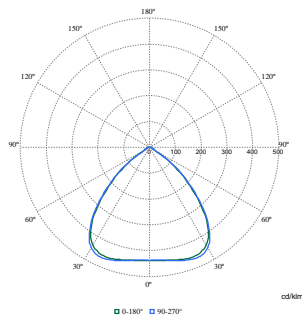

Fotometrische gegevens

Polar Normal (separate) - BY580PI - 910505102937