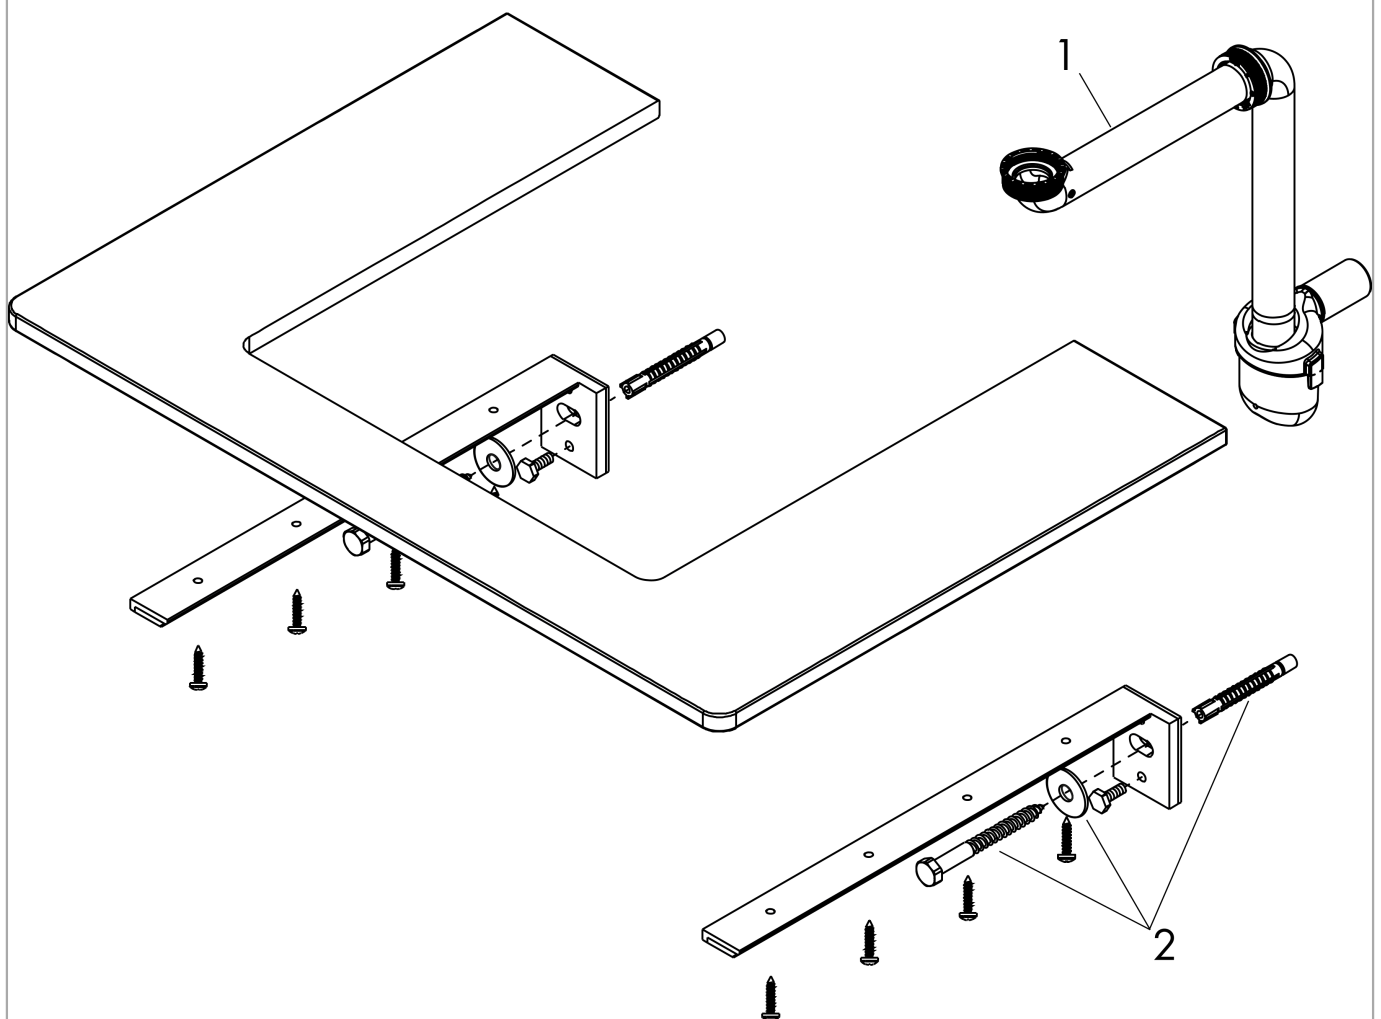

Xelu Q

console 1360/550 met 2 uitsparingen voor wastom met kraangat, High Gloss White
 Finish: **Diamond Matt Grey** Artikelnummer: **54125910**

Beschrijving

- bestaat uit: console, ruimtebesparende sifon
- materiaal: 3-laags spaanplaat met hoge dichtheid
- oppervlaktemateriaal: laminaat (HPL)
- SmoothSurface: glad en effen voor een geweldig gevoel
- AntiFingerprint: oplossing tegen vingerafdrukken
- MoistureProof: duurzaam materiaal dat lang mooi blijft
- aantal wastafeluitsparingen: 2
- wastafeluitsparing: 2 in het midden
- kracht van het materiaal: 16 mm
- inclusief 2 ruimtebesparende sifons met waterslot 50 mm
- wandmontage
- met bevestigingsmateriaal
- met uitsparing voor wastafel met kraangat
- wastom en badkamermeubel moeten apart besteld worden
- console kan alleen samen met badmeubel voor console worden gemonteerd

Artikeldetails

Vrijblijvende advies verkoopprijs excl. BTW	597,75 €
Vrijblijvende advies verkoopprijs incl. BTW	723,28 €

Technologie

Designprijzen

Productfoto

Maattekening

Xelu Q
console 1360/550 met 2 uitsparingen voor waskom met kraangat, High Gloss White
 Finish: **Diamond Matt Grey** Artikelnummer: **54125910**

Explosietekening

Bouwjaar: >05/23

Xelu Q
console 1360/550 met 2 uitsparingen voor waskom met kraangat, High Gloss White
 Finish: **Diamond Matt Grey** Artikelnummer: **54125910**

Reserveonderdelenlijst

Bouwjaar: >05/23