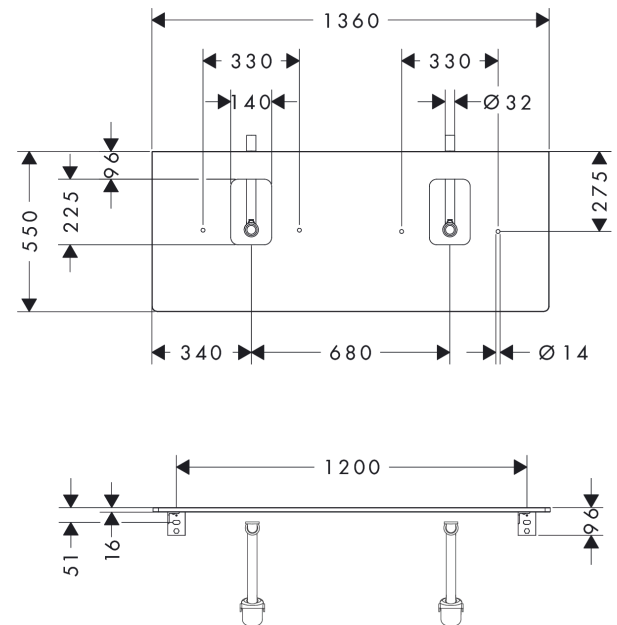

Xelu Q

console 1360/550 met 2 uitsparingen voor wastom met kraangat, High Gloss White
 Finish: **Diamond Matt Grey** Artikelnummer: **54125910**

Beschrijving

- bestaat uit: console, ruimtebesparende sifon
- materiaal: 3-laags spaanplaat met hoge dichtheid
- oppervlaktemateriaal: laminaat (HPL)
- SmoothSurface: glad en effen voor een geweldig gevoel
- AntiFingerprint: oplossing tegen vingerafdrukken
- MoistureProof: duurzaam materiaal dat lang mooi blijft
- aantal wastafeluitsparingen: 2
- wastafeluitsparing: 2 in het midden
- kracht van het materiaal: 16 mm
- inclusief 2 ruimtebesparende sifons met waterslot 50 mm
- wandmontage
- met bevestigingsmateriaal
- met uitsparing voor wastafel met kraangat
- wastom en badkamermeubel moeten apart besteld worden
- console kan alleen samen met badmeubel voor console worden gemonteerd

Artikeldetails

Vrijblijvende advies verkoopprijs excl. BTW	597,75 €
Vrijblijvende advies verkoopprijs incl. BTW	723,28 €

Technologie

Designprijzen

Productfoto

Maattekening

Xelu Q
console 1360/550 met 2 uitsparingen voor waskom met kraangat, High Gloss White
 Finish: **Diamond Matt Grey** Artikelnummer: **54125910**

Explosietekening

Bouwjaar: >05/23

Xelu Q
console 1360/550 met 2 uitsparingen voor waskom met kraangat, High Gloss White
 Finish: **Diamond Matt Grey** Artikelnummer: **54125910**

Reserveonderdelenlijst

Bouwjaar: >05/23