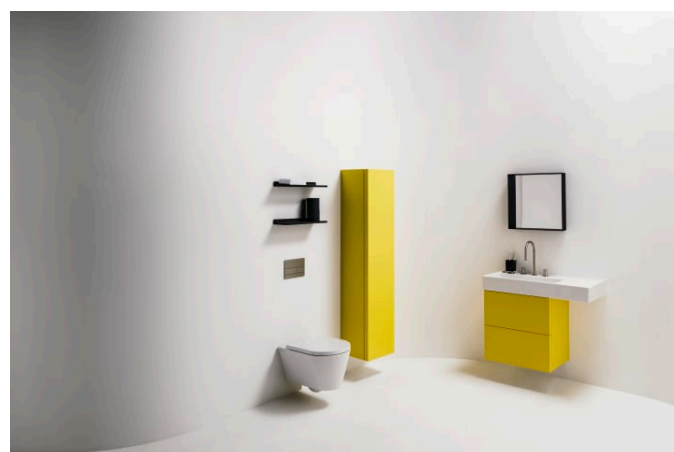

KARTELL LAUFEN

WC suspendu 'rimless', à chasse directe, sans bride

DIMENSIONS

Longueur	545 mm
Largeur	370 mm
Hauteur	355 mm

COULEUR ET FINITION

757 Blanc mat

OPTIONS

000 - Modèle standard

Type de bride : Rimless

COMPATIBLE AVEC

Abattant WC, déclinable

H891332...0001

Abattant WC, déclinable,
frein de chute

H891333...0001

INEOLINK concealed
cistern for wall-hung WC
and shower WC

H9201150000001