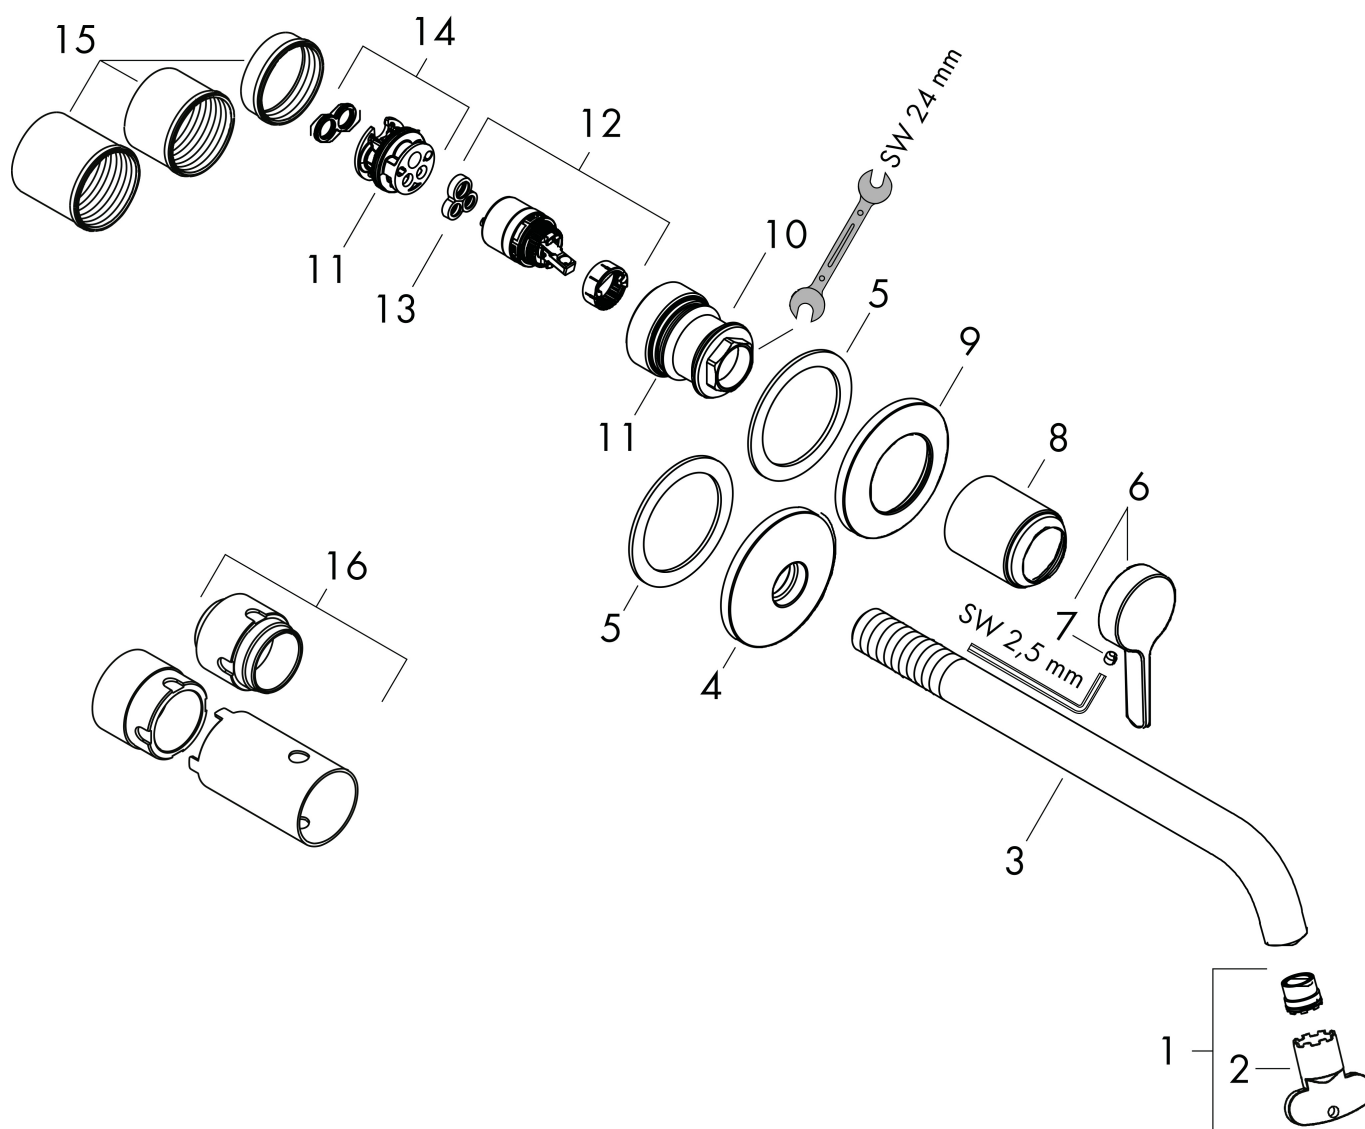

Merk	AXOR
Artikelnaam	AXOR One wastafelkraan wand inbouw met rechte greep en voorsprong 220 mm
Art.nr.	48120140
Oppervlakte	Brushed Bronze
Netto prijs	728,76 EUR

Product foto

Kenmerken

- voorsprong uitloop 220 mm
- greepvariant: rechte greep
- vaste uitloop
- straalsoort: normale straal
- maximale doorstroomhoeveelheid bij 3 bar: 5 l/min
- keramisch kardoos
- zonder wastegarnituur, met afvoerplug (art.nr. 50001)
- de greep kan rechts of links worden geplaatst, afhankelijk van de montage van het inbouwdeel
- EU taxonomie: max 6l/min - draagt substantieel bij aan duurzaamheid

Benodigde onderdelen

Product foto	Artikelnaam	Art.nr.	Prijs
	hansgrohe Inbouwdeel ééngreeps wastafel- mengkraan wandmontage	13623180	254,44

Merk	AXOR
Artikelnaam	AXOR One wastafelkraan wand inbouw met rechte greep en voorsprong 220 mm
Art.nr.	48120140
Oppervlakte	Brushed Bronze
Netto prijs	728,76 EUR

Stroomschema

Merk	AXOR
Artikelnaam	AXOR One wastafelkraan wand inbouw met rechte greep en voorsprong 220 mm
Art.nr.	48120140
Oppervlakte	Brushed Bronze
Netto prijs	728,76 EUR

Explosietekening voor bouwjaar: >06/22

Merk	AXOR
Artikelnaam	AXOR One wastafelkraan wand inbouw met rechte greep en voorsprong 220 mm
Art.nr.	48120140
Oppervlakte	Brushed Bronze
Netto prijs	728,76 EUR

Onderdelen voor bouwjaar: >06/22

Pos	Beschrijving	Art.nr.	Prijs
1	perlator compl.	93118000	21,22
2	montagesleutel	98987000	8,01
3	uitloop 220 mm	94346140	122,30
4	rozet voor uitloop	94348140	177,42
5	schijf	97600000	10,82
6	greep	94347140	63,34
7	inbusschroef M5x5	98446000	3,12
8	huls	93989140	40,14
9	rozet voor greep	94349140	142,79
10	moer	94752000	26,73
11	O-ring 26x2	98147000	3,12
12	kardoes compl.	93760000	81,54
13	dichting	93383000	10,82
14	kardoesadapter	95634000	10,82
15	draadeind set	97971000	34,01
16	verlengset 25 mm	13586000	130,78
a	afvoergarnituur	51301140	85,71
b	adapter voor geruild aansluiting	93819000	153,50