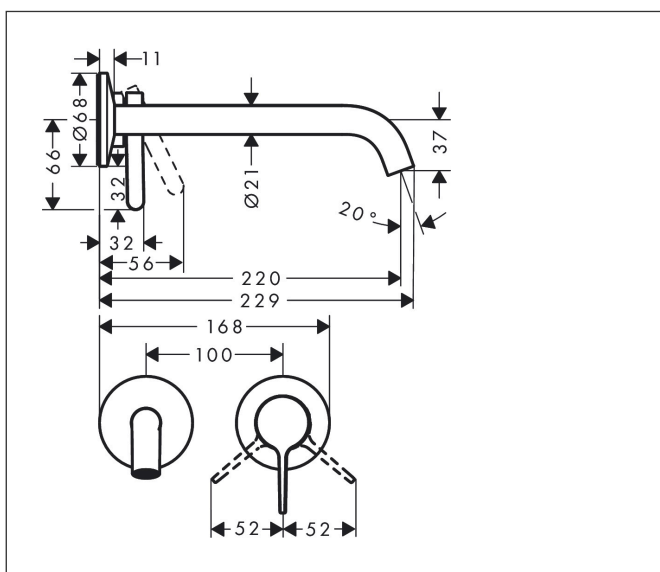

Merk	AXOR
Artikelnaam	AXOR One wastafelkraan wand inbouw met rechte greep en voorsprong 220 mm
Art.nr.	48120140
Oppervlakte	Brushed Bronze
Netto prijs	728,76 EUR

Product foto

Kenmerken

- voorsprong uitloop 220 mm
- greepvariant: rechte greep
- vaste uitloop
- straalsoort: normale straal
- maximale doorstroomhoeveelheid bij 3 bar: 5 l/min
- keramisch kardoos
- zonder wastegarnituur, met afvoerplug (art.nr. 50001)
- de greep kan rechts of links worden geplaatst, afhankelijk van de montage van het inbouwdeel
- EU taxonomie: max 6l/min - draagt substantieel bij aan duurzaamheid

Maat tekeningen

Technologie

Straalsoorten

Merk	AXOR
Artikelnaam	AXOR One wastafelkraan wand inbouw met rechte greep en voorsprong 220 mm
Art.nr.	48120140
Oppervlakte	Brushed Bronze
Netto prijs	728,76 EUR

Benodigde onderdelen

Product foto	Artikelnaam	Art.nr.	Prijs
	hansgrohe Inbouwdeel ééngreeps wastafel- mengkraan wandmontage	13623180	254,44

Merk	AXOR
Artikelnaam	AXOR One wastafelkraan wand inbouw met rechte greep en voorsprong 220 mm
Art.nr.	48120140
Oppervlakte	Brushed Bronze
Netto prijs	728,76 EUR

Stroomschema

Merk	AXOR
Artikelnaam	AXOR One wastafelkraan wand inbouw met rechte greep en voorsprong 220 mm
Art.nr.	48120140
Oppervlakte	Brushed Bronze
Netto prijs	728,76 EUR

Explosietekening voor bouwjaar: >06/22