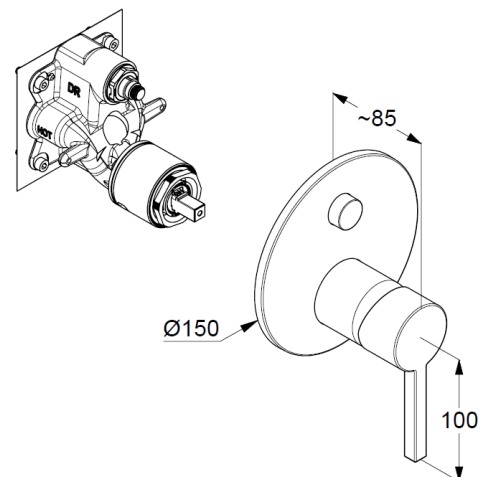

Maßzeichnung/ Dimensional drawing