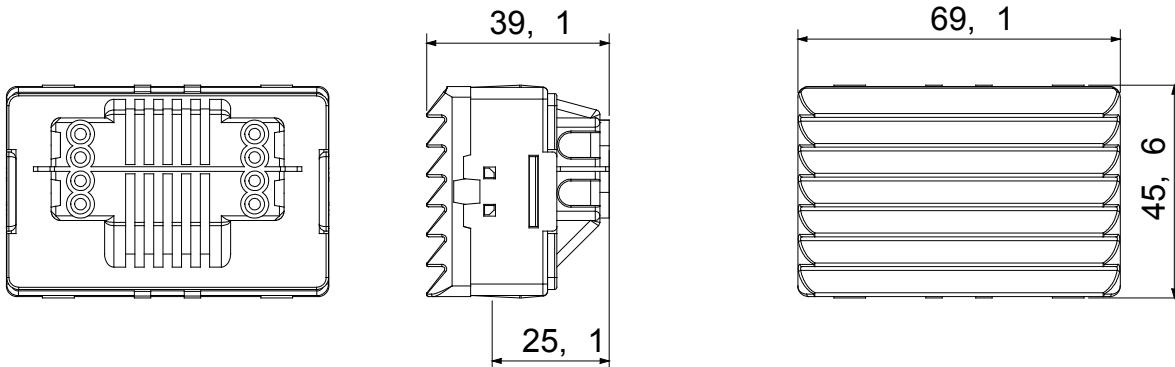

Afscherming kleur	Rood	Bevestiging voor lamp	Cartridgelamp S6x36 mm
Aant. SYSTEEM modules	3	Categorie	System series
Type	Indicator	Kleur	Wit
Omschrijving	Traplamp	Bedradingsklemmen	Met schroeven
Standaard	EN 62094-1		

### DIMENSIONAL