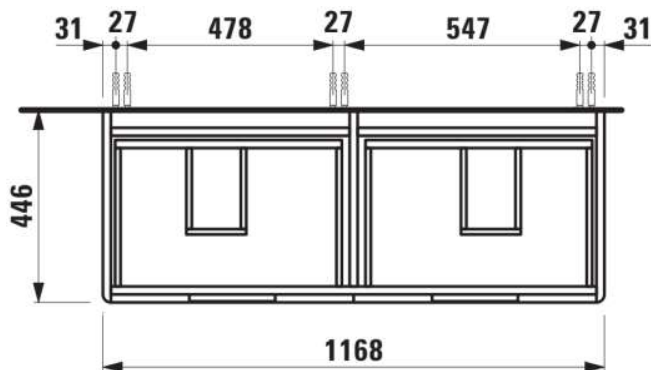

JUNA

Onderkast, 4 lades, passend bij wastafel PRO S 814966 1200mm

AFMETINGEN

Lengte	1170 mm
Breedte	445 mm
Hoogte	515 mm

KLEUR EN AFWERKING

267 Wild oak

Afwerking van de voeten : Chroom

Deuren en lades combinatie : 4 lades

Materiaal : MDF

Maximale hoogte poten : 283

Netto gewicht / kg : 44

Organiseren vakken : 2

Positie wastafel : Links, Rechts

Structuur meubelen : Lades

Systeem voor sluiten en openen : Softclose lades

Type installatie : Wandhangend

Verstelbare poten

TECHNISCHE TEKENINGEN

TE COMBINEREN MET

Dubbele meubelwastafel

H814966...1041

Dubbele meubelwastafel

H814966...1091

JUNA