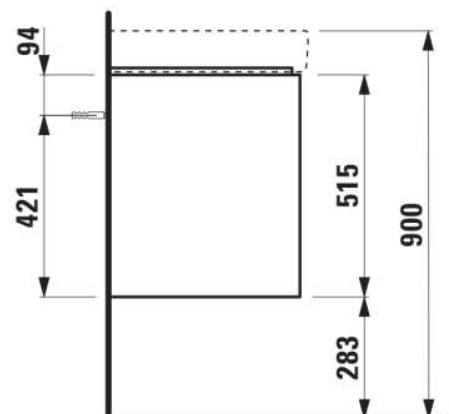

JUNA

Onderkast, 4 lades, passend bij wastafel PRO S 814966 1200mm

AFMETINGEN

Lengte	1170 mm
Breedte	445 mm
Hoogte	515 mm

KLEUR EN AFWERKING

267 Wild oak

Afwerking van de voeten : Chroom

Deuren en lades combinatie : 4 lades

Materiaal : MDF

Maximale hoogte poten : 283

Netto gewicht / kg : 44

Organiseren vakken : 2

Positie wastafel : Links, Rechts

Structuur meubelen : Lades

Systeem voor sluiten en openen : Softclose lades

Type installatie : Wandhangend

Verstelbare poten

TECHNISCHE TEKENINGEN

TE COMBINEREN MET

Dubbele meubelwastafel

H814966...1041

Dubbele meubelwastafel

H814966...1091

JUNA