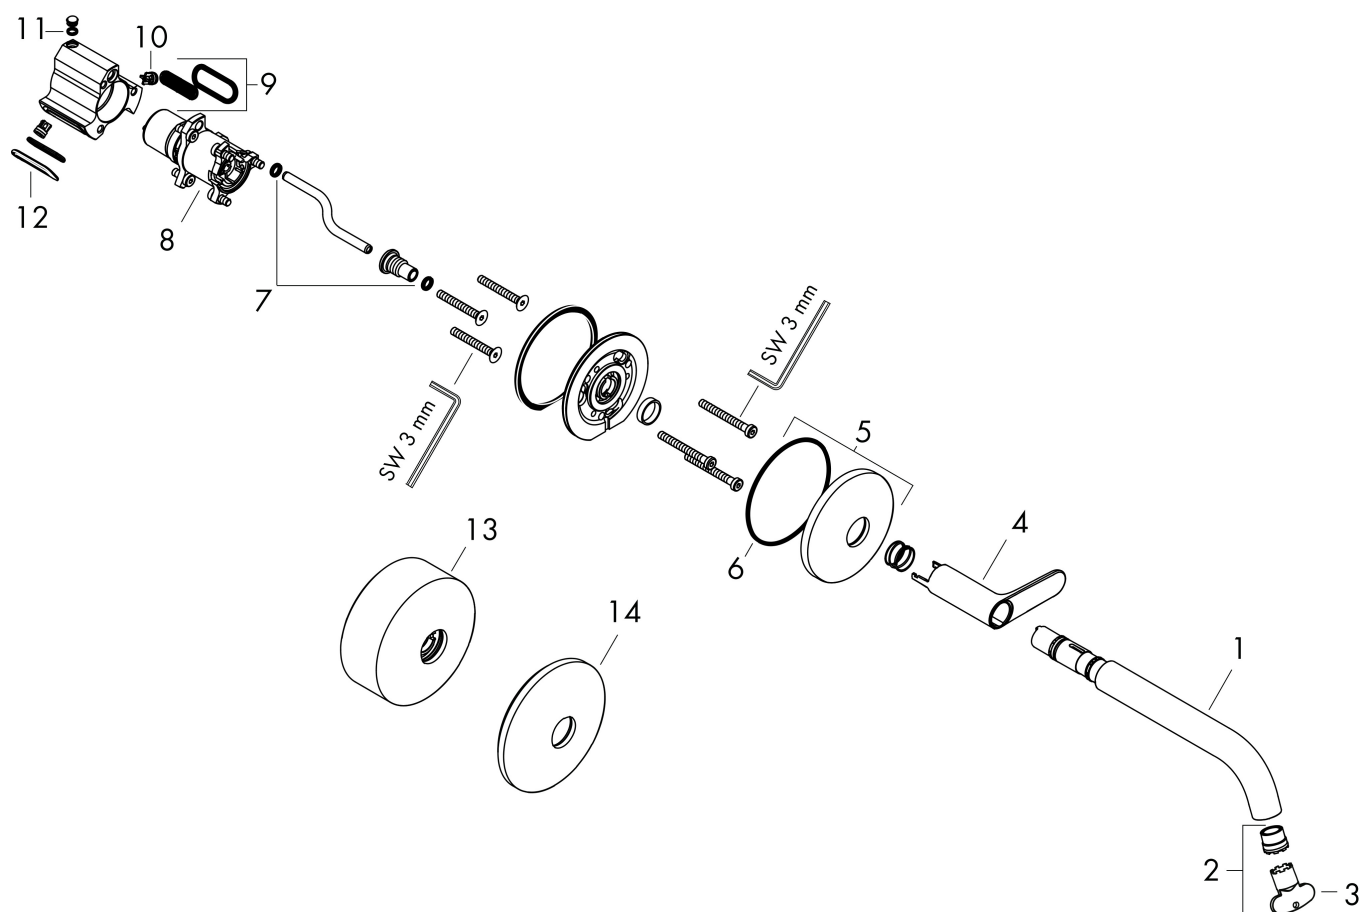

Merk	AXOR
Artikelnaam	AXOR One wastafelkraan inbouw voor wandmontage Select, voorsprong 220 mm
Art.nr.	48112340
Oppervlakte	Brushed Black Chrome
Netto prijs	896,91 EUR

Explosietekening voor bouwjaar: >06/21