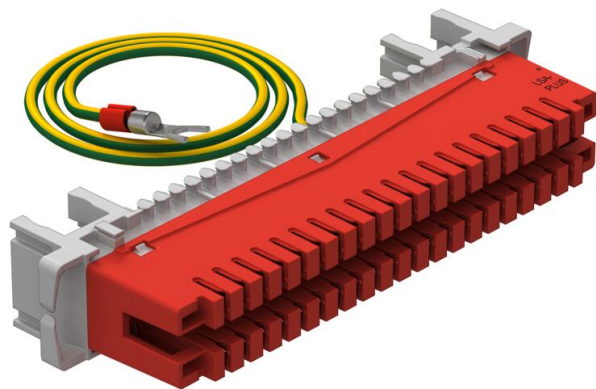

LSA-aardingsstrook 40-polig, voor verbinden van aardleidingen of afschermingen aan de aardaansluiting.

- Compleet met aansluitleiding groen-geel, 1,5 mm²
 - Kleur: rood
- LSA-Plus-aardingsstrook voor het aarden van 34 kabels. Met aangesloten aardingsgeleider, lengte 0,5 m.

Stamgegevens

Artikelnummer	5084016
Type	LSA-E-LEI
Omschrijving 1	Aardingsstrook
Omschrijving 2	34-polig voor LSA Plus
Fabrikant	OBO
Dimensie	34-polig
Kleur	rood
Kleinste verkoop-eenheid	1
Eenheid van hoeveelheid	Stuk
Gewicht	6,5 kg
Eenheid gewicht	kg/100 st.
CO ₂ -voetafdruk (GWP) van wieg tot poort	0,1069 kg CO ₂ e / 1 Stuk

Technisch specificatieblad

LSA-aardingsstrook

Artikelnummer: 5084016

Afmetingen