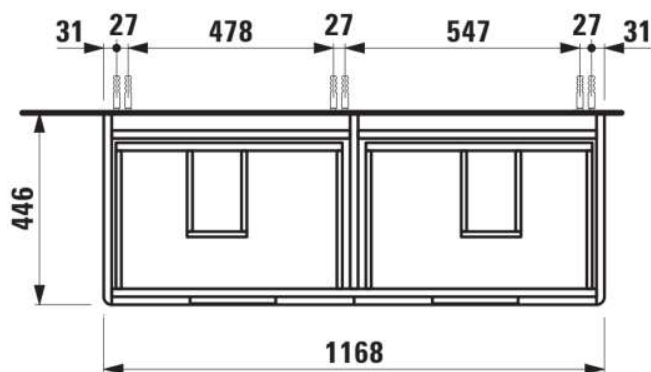

DESSINS TECHNIQUES