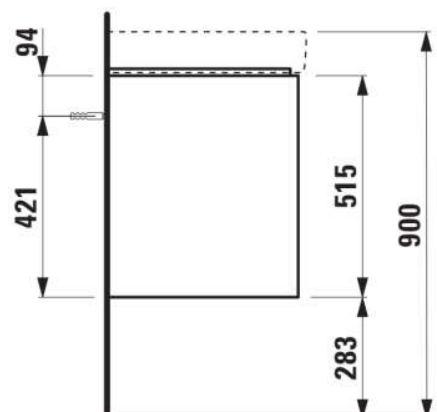

#### DIMENSIONS

Longueur	1170 mm
Largeur	445 mm
Hauteur	515 mm

Pieds ajustables

Poids net / kg : 44

Position du lavabo : Droite, Gauche

Structure du meuble : Tiroirs

Système d'ouverture et de fermeture : Tiroirs avec fermeture amortie

Type d'installation : Suspendu

#### DESSINS TECHNIQUES

COMPATIBLE AVEC

Lavabo mural double mural  
ou à poser sur meuble

**H814966...1041**

Lavabo mural double mural  
ou à poser sur meuble

**H814966...1091**

JUNA