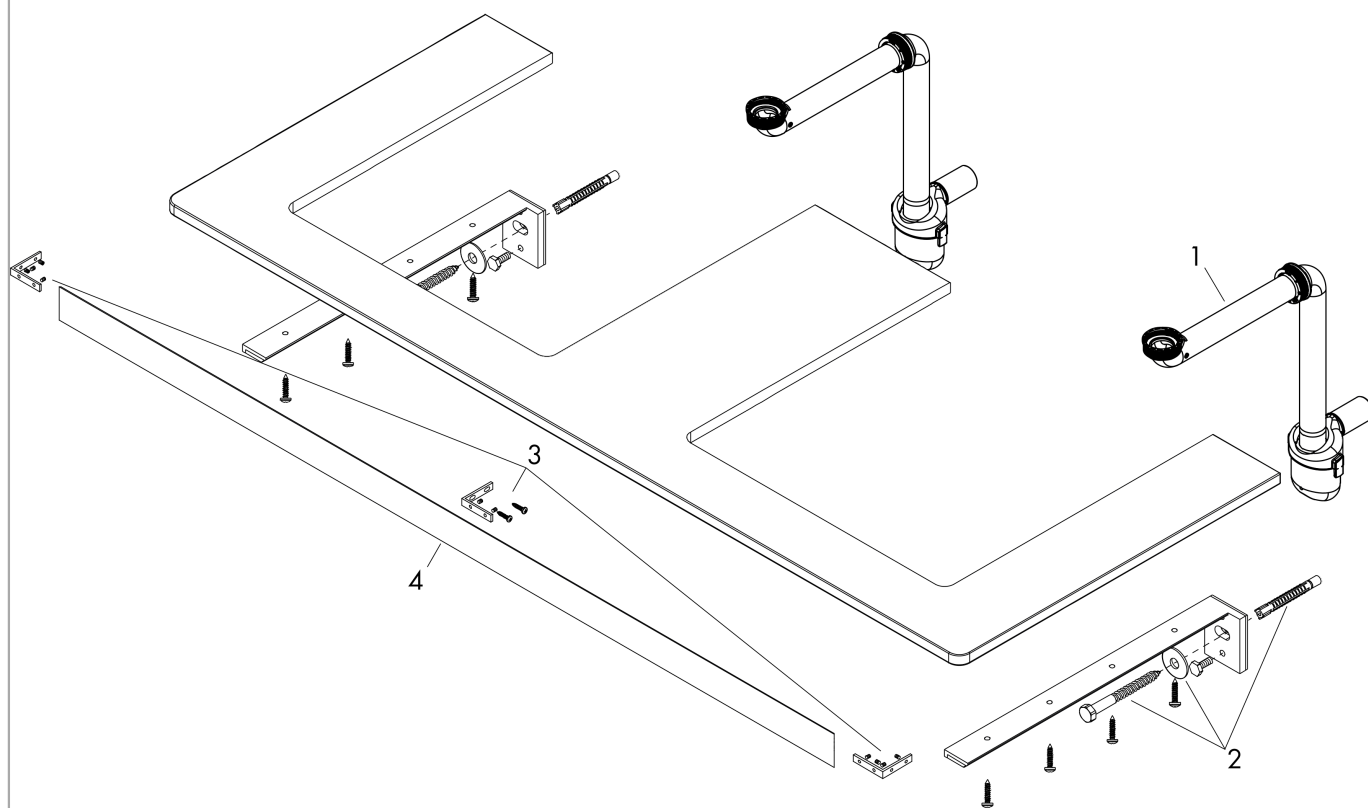

Xelu Q

console 1560/550 met 2 uitsparingen voor wastom met kraangat, High Gloss White

Finish: High Gloss White Artikelnummer: 54126050

Beschrijving

- bestaat uit: console, ruimtebesparende sifon
- materiaal: 3-laags spaanplaat met hoge dichtheid
- oppervlaktemateriaal: laminaat (HPL)
- MoistureProof: duurzaam materiaal dat lang mooi blijft
- aantal wastafeluitsparingen: 2
- wastafeluitsparing: 2 in het midden
- kracht van het materiaal: 16 mm
- inclusief 2 ruimtebesparende sifons met waterslot 50 mm
- wandmontage
- met bevestigingsmateriaal
- met uitsparing voor wastafel met kraangat
- wastom en badkamermeubel moeten apart besteld worden
- console kan alleen samen met badmeubel voor console worden gemonteerd

Artikeldetails

Vrijblijvende advies
verkoopprijs excl. BTW 619,75 €

Vrijblijvende advies
verkoopprijs incl. BTW 749,90 €

Technologie

Designprijzen

Productfoto

Maattekening

Xelu Q
console 1560/550 met 2 uitsparingen voor waskom met kraangat, High Gloss White
 Finish: **High Gloss White** Artikelnummer: **54126050**

Explosietekening

Bouwjaar: >05/23

Xelu Q
console 1560/550 met 2 uitsparingen voor waskom met kraangat, High Gloss White
 Finish: **High Gloss White** Artikelnummer: **54126050**

Reserveonderdelenlijst

Bouwjaar: >05/23