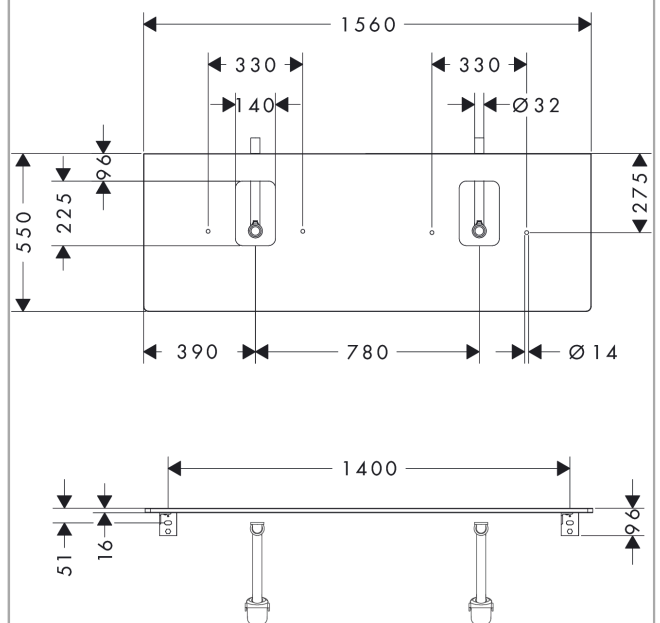

Xelu Q

console 1560/550 met 2 uitsparingen voor wastom met kraangat, High Gloss White

Finish: High Gloss White Artikelnummer: 54126050

Beschrijving

- bestaat uit: console, ruimtebesparende sifon
- materiaal: 3-laags spaanplaat met hoge dichtheid
- oppervlaktemateriaal: laminaat (HPL)
- MoistureProof: duurzaam materiaal dat lang mooi blijft
- aantal wastafeluitsparingen: 2
- wastafeluitsparing: 2 in het midden
- kracht van het materiaal: 16 mm
- inclusief 2 ruimtebesparende sifons met waterslot 50 mm
- wandmontage
- met bevestigingsmateriaal
- met uitsparing voor wastafel met kraangat
- wastom en badkamermeubel moeten apart besteld worden
- console kan alleen samen met badmeubel voor console worden gemonteerd

Artikeldetails

Vrijblijvende advies
verkoopprijs excl. BTW 619,75 €

Vrijblijvende advies
verkoopprijs incl. BTW 749,90 €

Technologie

Designprijzen

Productfoto

Maattekening

Xelu Q
console 1560/550 met 2 uitsparingen voor waskom met kraangat, High Gloss White
 Finish: **High Gloss White** Artikelnummer: **54126050**

Explosietekening

Bouwjaar: >05/23

Xelu Q
console 1560/550 met 2 uitsparingen voor waskom met kraangat, High Gloss White
 Finish: **High Gloss White** Artikelnummer: **54126050**

Reserveonderdelenlijst

Bouwjaar: >05/23