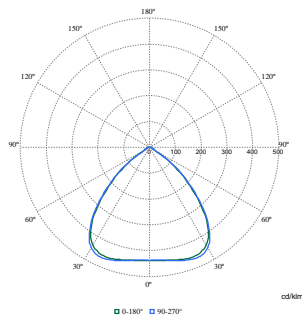

Fotometrische gegevens

Polar Normal (separate) - BY580PI - 910505102938