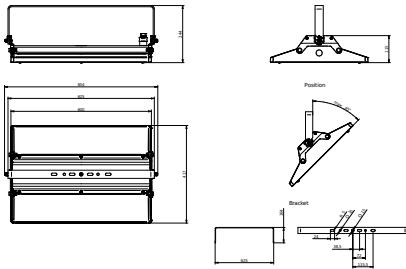

GentleSpace Gen4

	Onderdelen en documentatie zijn voor langere tijd beschikbaar.
Ingebedde koolstof (A1-A3)	78,7 kg CO₂e
Verhouding van bewerkte materialen in product	38,9 %
Recyclebare inhoudsverhouding van het eindproduct	58,1 %
GWP totaal B6 (kg CO₂eq) Opgegeven eenheid	Bereken met uw lokale energiemixwaarde: Vermogen (kW, aangegeven eenheid) * Levensduur (uren, aangegeven eenheid) * Energiemix (kg CO₂eq / kWh)
GWP totaal B6 (kg CO₂eq) Functionele eenheid	Bereken met uw lokale energiemixwaarde: Aangegeven vermogen (kW) * 1000 (lm) / lumenoutput (lm) Aangegeven eenheid *

	35000 (uur) * energiemix (kg CO₂ eq / kWh)
Productgegevens	
Productnaam voor bestelling	BY581P 350S/840 DIA HE WB GC SI BR XT 1m
Volledige productnaam	BY581P 350S/840 DIA HE WB GC SI BR XT 1m
Full EOC	872016958932200
Bestelcode	8720169589322
Materiaalnr. (12NC)	910505102938
Lokale code	8720169589322
Numerator - Aantal per pak	1
EAN/UPC - product/behuizing	8720169589322
Numerator - Dozen per buitendoos	1
EAN/UPC - Case	8720169589322
Code productfamilie	BY581P [Gentlespace gen4 Large]

Maatschets

BY581P, BY583P Bracket